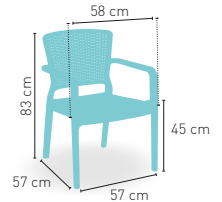

Mikonos

Santorini

Mikonos/Santorini

Mikonos PRECIO €

Disponible en BLANCO

Silla monoblock inyección polipropileno imitación rattan 56

Santorini PRECIO €

Disponible en BLANCO WENGUÉ NEGRO CAÑA

Sillón monoblock inyección polipropileno imitación rattan 59

+ APILABLE

4,75 kg
Santorini

4 kg
Mikonos

PESO

+ IMITACIÓN RATTAN

modelo

Gales

PRECIO €

Sillón monoblock inyección polipropileno imitación rattan 60

Disponible en

WENGUÉ

NEGRO

CREMA CLARO

TAUPE

+ APILABLE

5,25 kg

PESO

+ IMITACIÓN RATTAN

modelo

Biarritz

PRECIO €

Sillón monoblock inyección polipropileno imitación rattan 64

Disponible en

WENGUÉ

CREMA CLARO

5,2 kg

+ APILABLE

+ IMITACIÓN RATTAN

modelo

Ambiente

PRECIO €

Sillón monoblock inyección polipropileno con laterales y respaldo imitación rejilla 70

Disponible en

BLANCO

MARRON TAUPE

+ APILABLE

4,75 kg