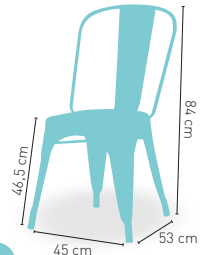

Bohemia Madera

PRECIO €

ACABADO EN
LOS COLORES

63

PRECIO €

ACABADO EN
LOS COLORES

68

i Construido en acero troquelado y perfilado. Asiento madera de pino macizo alistonada de 25 mm. Acabado en pintura epoxi normal