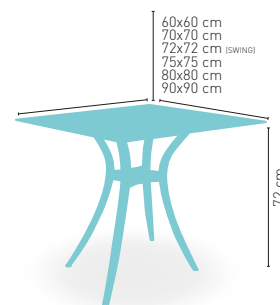

modelo **Arpege-C**

MEDIDA/PRECIO €	70x70	SWING	75x75	80x80	90x90
Werzalit Standard	121	120	-	130	173
Werzalit Grupo 1	124	128	-	134	-
Werzalit Duo	143	144	-	157	-
Compact-Fenólico Grupo A	132	-	146	162	183
Compact-Fenólico Grupo B	132	-	-	182	213

CUATRO PIES RESINA (UNO REGULABLE)

COLORES PIES

+ PIE REGULABLE

modelo **Marte**

+ PIES REGULABLES

MEDIDA/PRECIO €	68 Ø	70 Ø	60x60	70x70	SWING	80x80
Werzalit Standard	108	111	114	120	119	129
Werzalit Grupo 1	110	114	116	123	127	133
Werzalit Duo	120	120	123	142	143	156
Compact-Fenólico Grupo A	-	134	115	131	-	161
Compact-Fenólico Grupo B	-	134	115	131	-	181
Acero Inox. Repulsado	-	109	96	110	-	124
Acero Inox. Deluxe repulsado	-	124	114	127	-	143

CUATRO PIES RESINA REGULABLES

COLORES PIES

modelo **Venus-C**

COLORES PIES

MEDIDA/PRECIO €	60x60	70x70	SWING	75x75	80x80	90x90
Werzalit Standard	113	119	118	-	128	171
Werzalit Grupo 1	115	122	126	-	132	-
Werzalit Duo	122	141	142	-	155	-
Compact-Fenólico Grupo A	114	130	-	144	160	181
Compact-Fenólico Grupo B	114	130	-	-	180	211
Compact-Fenólico Acanalado	-	143	-	-	-	-
Acero Inox. Repulsado	95	109	-	-	123	-
Acero Inox. Deluxe repulsado	113	126	-	-	142	-
Madera Rechapada 26 mm	107	124	-	132	138	157
Madera Regruesada con canto 50 mm	126	142	-	156	162	184
Madera Maciza Alist. Pino 30 mm	114	131	-	147	151	191
Madera Maciza Alist. Haya 30 mm	142	171	-	-	-	-
Indoor Grupo A	120	131	-	-	152	-
Indoor Grupo B	136	147	-	-	177	-

ESTRUCTURA DE INYECCIÓN DE POLIPROPILENO

modelo **Venus-R**

COLORES PIES