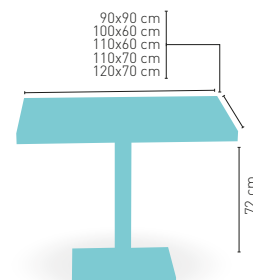

PIE CROMADO COLUMNA METAL LACADA CARTA COLORES PÁGINA 143

CORRESPONDE A LA MEDIDA 90x68 cm

PIES REGULABLES