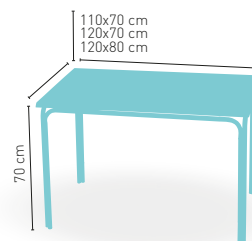

OBSERVACIÓN: las mesas 110x70 en Inoxidable Repulsado, se sirven mecanizadas pero desmontadas

ARMAZÓN DE ALUMINIO

+ ESTRUCTURA TUBULAR DOBLE 2x28x1,5 mm

modelo