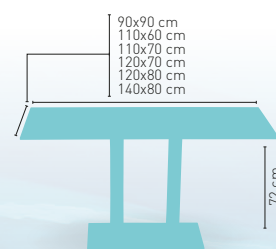

modelo Picasso-Inox 40 Ø

MEDIDA/PRECIO €	60 Ø	68 Ø	70 Ø	60x60	70x70	SWING
Werzalit Standard	157	162	165	168	174	173
Werzalit Grupo 1	161	164	168	170	177	181
Werzalit Duo	163	174	174	177	196	197
Werzalit Aro Inox	-	-	213	-	-	-
Compact-Fenólico Grupo A	171	-	188	169	185	-
Compact-Fenólico Grupo B	171	-	188	169	185	-
Compact-Fenólico Acanalado	-	-	202	-	198	-
Acero Inox. Repulsado	151	-	163	150	164	-
Acero Inox. Deluxe repulsado	165	-	178	168	181	-
Durolight	-	-	187	-	-	-
Madera Rechapada 26 mm	164	-	178	162	179	-
Madera Regruesada con canto 50 mm	201	-	222	181	197	-
Madera Maciza Alist. Pino 30 mm	173	-	191	169	186	-
Madera Maciza Alist. Haya 30 mm	200	-	227	197	226	-
Indoor Grupo A	-	-	-	175	186	-
Indoor Grupo B	-	-	-	191	202	-

modelo Picasso-Inox 40x40

MEDIDA/PRECIO €	80 Ø	60x60	70x70	SWING	75x75	80x80
Werzalit Standard	177	170	176	175	-	185
Werzalit Grupo 1	179	172	179	183	-	189
Werzalit Duo	183	179	198	199	-	212
Compact-Fenólico Grupo A	221	171	187	-	201	217
Compact-Fenólico Grupo B	239	171	187	-	-	237
Compact-Fenólico Acanalado	-	-	200	-	-	-
Acero Inox. Repulsado	178	152	166	-	-	180
Acero Inox. Deluxe repulsado	-	170	183	-	-	199
Madera Rechapada 26 mm	197	164	181	-	189	195
Madera Regruesada con canto 50 mm	249	183	199	-	213	219
Madera Maciza Alist. Pino 30 mm	214	171	188	-	204	208
Madera Maciza Alist. Haya 30 mm	-	199	228	-	-	-
Indoor Grupo A	-	177	188	-	-	209
Indoor Grupo B	-	193	204	-	-	234

modelo Picasso-Inox 60x40