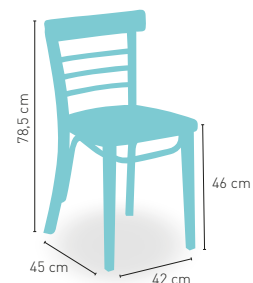

Grenoble

PRECIO €

Madera de haya asiento madera

97

Disponible en 

NOGAL 05

CEREZO 07

Silla Casino