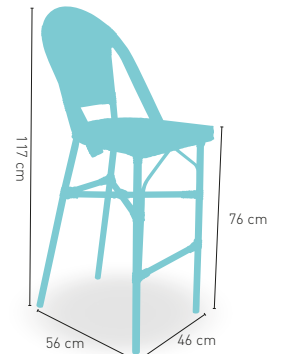

modelo

Taburete Flandes

PRECIO €

Armazón aluminio 28x2 color dark bambú, asiento y respaldo textilene

111

3,75 kg

Disponible en

CREMA BRUDEOS

+ APILABLE