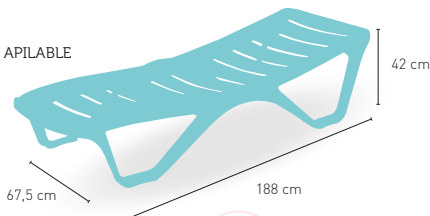

69

Disponible en

BLANCO

+ APILABLE

PESO
10,9 kg

modelo **Sicilia**

PRECIO €

Blanca Respaldo Regulable
5 Posiciones