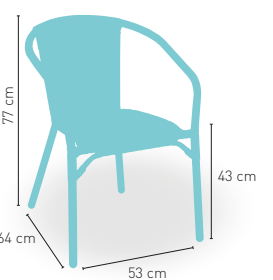

modelo

Houston Deluxe

PRECIO €

Armazón doble tubo aluminio 25x1,5 y **tejido rattan**

58

Disponible en

BURDEOS GRIS NEGRO MOKA

+ APILABLE

+ DOBLE TUBO