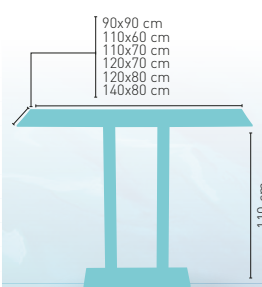

PIES REGULABLES

✱ CORRESPONDE A LA MEDIDA 90x68 cm

PIE ACERO CROMADO

Picasso-H Cromo 70x40

MEDIDA/PRECIO €	90x90	110x60	110x70	120x70	120x80	140x80
Werzalit Standard	333	296	-	309	316	330
Werzalit Grupo 1	-	300	305	314	322	335
Werzalit Duo	-	-	332	-	360	-
Compact-Fenólico Grupo A	343	325	335	337	351	384
Compact-Fenólico Grupo B	373	325	335	337	353	385
Acero Inox. Repulsado	-	-	304	-	-	-
Durolight	-	-	-	-	362	-
Madera Rechapada 26 mm	319	303	315	324	337	355
Madera Regruesada con canto 50 mm	346	326	339	350	363	392
Madera Maciza Alist. Pino 30 mm	353	332	339	343	360	399
Indoor Grupo B	-	-	-	344	-	-