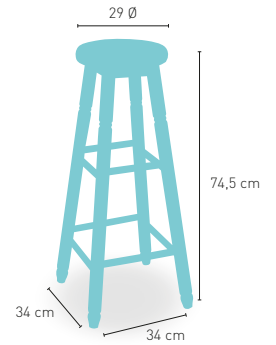

modelo

Taburete Toledo

PRECIO €

Madera de pino con asiento madera

70

Disponible en

MIEL 02 NOGAL 04 NOGAL 05