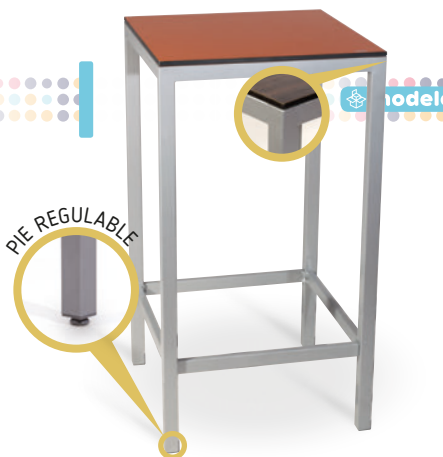

ARMAZÓN METÁLICO ACABADO EPOXI CARTA COLORES

CORRESPONDE A LA MEDIDA 90x68 cm

Deco-H Acero Epoxi

MEDIDA/PRECIO €	60x60	70x70	80x80
Werzalit Standard	158	170	192
Werzalit Grupo 1	160	173	196
Werzalit Duo	167	192	219
Compact Fenólico Grupo A	159	181	224*
Compact Fenólico Grupo B	159	181	244
Compact Fenolico Acanalado	-	194	-
Acero Inox Repulsado	140	160	187
Acero Inox Deluxe Repulsado	158	177	206
Madera Rechapada 26 mm	152	175	202
Madera Regruesada Con Canto 50 mm	171	193	226
Madera Maciza Alist. Pino 30 mm	159	182	215
Madera Maciza Alist. Haya 30 mm	187	222	-
Indoor Grupo A	165	182	216
Indoor Grupo B	181	198	241