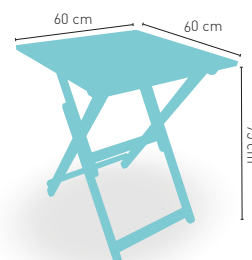

76

modelo **Benidorm**

Madera Balau tratada con aceite natural de teka. Medidas 60x60 cm

PRECIO €

75

modelo **Elda**

Madera teka

PRECIO €