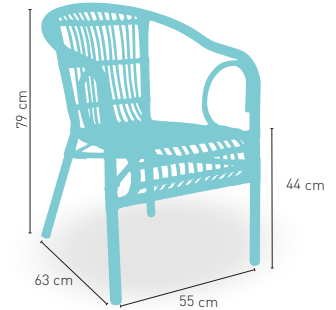

MOKA

modelo

Alhambra

PRECIO €

Armazón de Aluminio 30x1,50 con proceso envejecido. Asiento y respaldo polipropileno.

87

+ APILABLE

+ COJÍN INCLUIDO