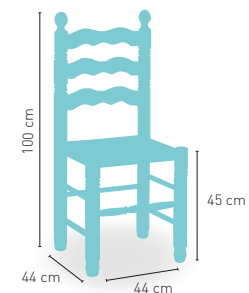

modelo

Palmera

PRECIO €

Madera de pino con asiento madera

78

Disponible en

MIEL 02

NOGAL 04