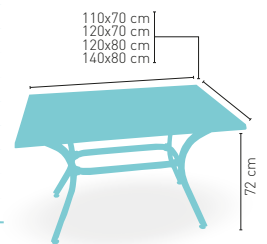

Baviera-R Gris

MEDIDA/PRECIO €	110x70	120x70	120x80	140x80
Werzalit Standard	-	153	160	174
Werzalit Grupo 1	149	158	166	179
Werzalit Duo	176	-	204	-
Compact-Fenólico Grupo A	179	181	195	228
Compact-Fenólico Grupo B	179	181	197	229
Acero Inox. Repulsado	148	-	-	-
Durolight	-	-	206	-
Madera Rechapada 26 mm	159	168	181	199
Madera Regruesada con canto 50 mm	183	194	207	236
Madera Maciza Alist. Pino 30 mm	183	187	204	243
Indoor Grupo B	-	188	-	-

ARMAZÓN ALUMINIO
ACABADO GRIS

modelo