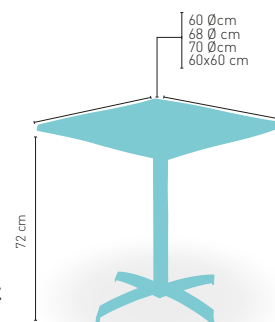

modelo

Pisa-4 abatible

MEDIDA/PRECIO €	60 Ø	68 Ø	70 Ø	60x60
Werzalit Standard	114	119	122	125
Werzalit Grupo 1	118	121	125	127
Werzalit Duo	120	131	131	134
Werzalit Aro Inox	-	-	170	-
Compact-Fenólico Grupo A	128	-	145	126
Compact-Fenólico Grupo B	128	-	145	126
Compact-Fenólico Acanalado	-	-	159	-
Acero Inox. Repulsado	108	-	120	107
Acero Inox. Deluxe repulsado	122	-	135	125

i PIE FUNDICIÓN ALUMINIO BRILLO

2 + PIES REGULABLES

modelo

Pisa-4 abatible

MEDIDA/PRECIO €	80 Ø	70x70	SWING	75x75	80x80
Werzalit Standard	145	144	143	-	153
Werzalit Grupo 1	147	147	151	-	157
Werzalit Duo	151	166	167	-	180
Compact-Fenólico Grupo A	189	155	-	169	185
Compact-Fenólico Grupo B	207	155	-	-	205
Compact-Fenólico Acanalado	-	168	-	-	-
Acero Inox. Repulsado	146	134	-	-	148
Acero Inox. Deluxe repulsado	-	151	-	-	167

i PIE FUNDICIÓN ALUMINIO BRILLO

2 + PIES REGULABLES

modelo

Pisa-H abatible

MEDIDA/PRECIO €	60 Ø	68 Ø	70 Ø	60x60
Werzalit Standard	133	138	141	144
Werzalit Grupo 1	137	140	144	146
Werzalit Duo	139	150	150	153
Werzalit Aro Inox	-	-	189	-
Compact-Fenólico Grupo A	147	-	164	145
Compact-Fenólico Grupo B	147	-	164	145
Compact-Fenólico Acanalado	-	-	178	-
Acero Inox. Repulsado	127	-	139	126
Acero Inox. Deluxe repulsado	141	-	154	144

i PIE FUNDICIÓN ALUMINIO BRILLO

2 + PIES REGULABLES

modelo

Lorena-4 Gris abatible

MEDIDA/PRECIO €	60 Ø	68 Ø	70 Ø	80 Ø	60x60	70x70	SWING	75x75	80x80
Werzalit Standard	147	152	155	165	158	164	163	-	173
Werzalit Grupo 1	151	154	158	167	160	167	171	-	177
Werzalit Duo	153	164	164	171	167	186	187	-	200
Werzalit Aro Inox	-	-	203	-	-	-	-	-	-
Compact-Fenólico Grupo A	161	-	178	209	159	175	-	189	205
Compact-Fenólico Grupo B	161	-	178	227	159	175	-	-	225
Compact-Fenólico Acanalado	-	-	192	-	-	188	-	-	-
Acero Inox. Repulsado	141	-	153	166	140	154	-	-	168
Acero Inox. Deluxe repulsado	155	-	168	-	158	171	-	-	187

i ACABADO ALUMINIO MATE