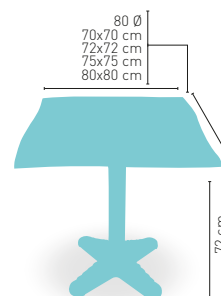

Linz-4

MEDIDA/PRECIO €	80 Ø	70x70	SWING	75x75	80x80
Werzalit Standard	143	142	141	-	151
Werzalit Grupo 1	145	145	149	-	155
Werzalit Duo	149	164	165	-	178
Compact Fenólico Grupo A	187	153	-	167	183
Compact Fenólico Grupo B	205	153	-	-	203
Compact Fenólico Acanalado	-	166	-	-	-
Acero Inox Repulsado	144	132	-	-	146
Acero Inox Deluxe Repulsado	-	149	-	-	165
Madera Rechapada 26 mm	163	147	-	155	161
Madera Regruesada Con Canto 50 mm	215	165	-	179	185
Madera Maciza Alist. Pino 30 mm	180	154	-	170	174
Madera Maciza Alist. Haya 30 mm	-	194	-	-	-
Indoor Grupo A	-	154	-	-	175
Indoor Grupo B	-	170	-	-	200

ARMAZÓN FUNDICIÓN HIERRO NEGRO