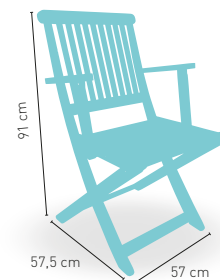

modelo **Benidorm**

Madera Balau tratada con aceite natural de teka. Medidas 60x60 cm

PRECIO €

75