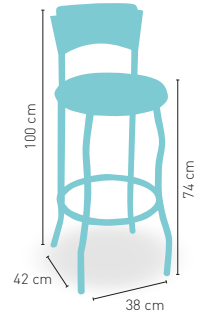

modelo

Taburete Cibeles

PRECIO €

P POLIPIEL	Asiento tapizado Polipiel	72
GE GRUPO ESPECIAL	Asiento tapizado Grupo especial	76
C COMPACT 13 mm	Asiento Compact 13 mm	78
F ESPUMA	Asiento Espuma Integral	80
M MADERA	Asiento madera Barnizada	77
W WERZALIT	Asiento Werzalit	70

ESTRUCTURA TUBULAR
SEGÚN CARTA COLORES