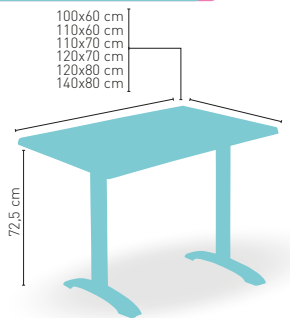

Dublín-R Metal/Madera

MEDIDA/PRECIO €	100x60	110x60	110x70	120x70	120x80	140x80
Werzalit Standard	156	162	-	175	182	196
Werzalit Grupo 1	156	166	171	180	188	201
Werzalit Duo	175	-	198	-	226	-
Compact-Fenólico Grupo A	187	191	201	203	217	250
Compact-Fenólico Grupo B	187	191	201	203	219	251
Acero Inox. Repulsado	-	-	170	-	-	-
Durolight	169*	-	-	-	228	-
Madera Rechapada 26 mm	162	169	181	190	203	221
Madera Regruesada con canto 50 mm	184	192	205	216	229	258
Madera Maciza Alist. Pino 30 mm	190	198	205	209	226	265
Indoor Grupo B	-	-	-	210	-	-

ARMAZÓN FUNDICIÓN HIERRO NEGRO

+ Columna madera maciza barnizada aumenta 40 €

**PIES
REGULABLES**