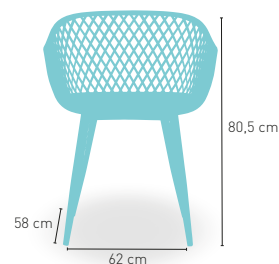

modelo

Hannover

PRECIO €

Taburete estructura metálica imitación madera y carcasa polipropileno.

67

Disponible en

NEGRO

TAUPE

ARENA

PESO
5 kg