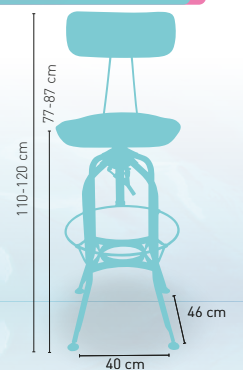

modelo **Brandeburgo Negro/Gris metalizado**

Taburete de fabricación tipo industrial con asiento regulable acabado en **metal negro**

PRECIO €

110

Taburete de fabricación tipo industrial con asiento regulable acabado en **metal gris metalizado**

128

+ REGULABLE EN ALTURA

modelo **Brandeburgo Bajo Negro/Gris metalizado**

Taburete de fabricación tipo industrial con asiento regulable acabado en **metal negro**

PRECIO €

96

Taburete de fabricación tipo industrial con asiento regulable acabado en **metal gris metalizado**

114

+ REGULABLE EN ALTURA

modelo **Nuremberg Negro/Gris metalizado**

Taburete de fabricación tipo industrial con asiento regulable acabado en **metal negro**

PRECIO €

129

Taburete de fabricación tipo industrial con asiento regulable acabado en **gris metalizado**

147

+ REGULABLE EN ALTURA

modelo **Dresden Negro/Gris metalizado**

Taburete de fabricación tipo industrial regulable, estructura **color negro**, con asiento y respaldo de madera en color nogal

PRECIO €

154

Taburete de fabricación tipo industrial regulable, estructura **color gris metalizado**, con asiento y respaldo de madera en color natural

172

+ REGULABLE EN ALTURA