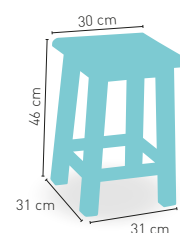

modelo

Taburete Toledo Bajo

PRECIO €

Madera de pino con asiento madera

47

Disponible en 

modelo

Taburete Lyon Bajo