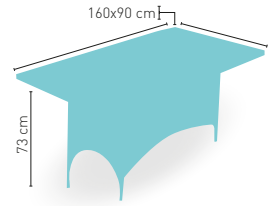

modelo

Montpellier Oval

Armazón de aluminio revestido de rattan

PRECIO €

512

modelo

Montpellier Rectangular

Armazón de aluminio revestido de rattan