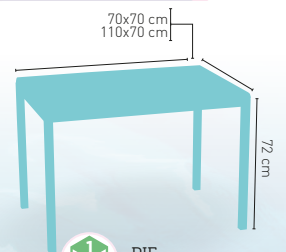

Deco-C y R Aluminio Inox

MEDIDA/PRECIO €	70x70	110x70
Werzalit Standard	155	-
Werzalit Grupo 1	158	195
Werzalit Duo	177	222
Compact-Fenólico Grupo A	166	225
Compact-Fenólico Grupo B	166	225
Madera Rechapada 26 mm	160	205
Madera Regruessada con canto 50 mm	178	229
Madera Maciza Alist. Pino 30 mm	167	229
Madera Maciza Alist. Haya 30 mm	207	-

+ PIE REGULABLE

+ APILABLE