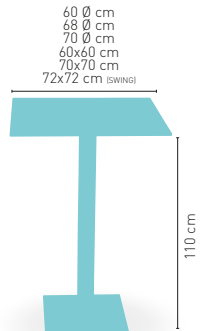

PIES
REGULABLES