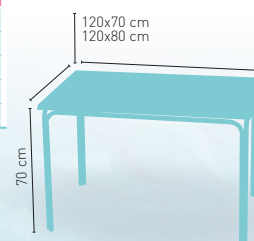

ARMAZÓN DE ALUMINIO

+ ESTRUCTURA TUBULAR DOBLE 2x28x1,5 mm