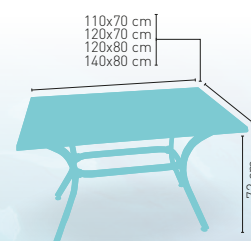

modelo

Barbados-4

MEDIDA/PRECIO €	80 Ø	70x70	SWING	75x75	80x80
Werzalit Standard	136	126	125	-	144
Werzalit Grupo 1	138	129	133	-	148
Werzalit Duo	142	148	149	-	171
Compact-Fenólico Grupo A	180	137	-	151	176
Compact-Fenólico Grupo B	198	137	-	-	196
Compact-Fenólico Acanalado	-	150	-	-	-
Acero Inox. Repulsado	137	116	-	-	139
Acero Inox. Deluxe repulsado	-	133	-	-	158

ARMAZÓN ALUMINIO ACABADO DARK BAMBÚ

+ TUBO REDONDO

modelo

Baviera-3 Bambú

MEDIDA/PRECIO €	68 Ø	70 Ø	60x60
Werzalit Standard	94	97	100
Werzalit Grupo 1	96	100	102
Werzalit Duo	106	106	109
Werzalit Aro Inox	-	145	-
Compact-Fenólico Grupo A	-	120	101
Compact-Fenólico Grupo B	-	120	101
Compact-Fenólico Acanalado	-	134	-
Acero Inox. Repulsado	-	95	82
Acero Inox. Deluxe repulsado	-	110	100

ARMAZÓN ALUMINIO ACABADO DARK BAMBÚ

+ TUBO REDONDO

modelo

Baviera-4 Bambú

MEDIDA/PRECIO €	70x70	SWING	75x75	80x80	90x90
Werzalit Standard	112	111	-	125	168
Werzalit Grupo 1	115	119	-	129	-
Werzalit Duo	134	135	-	152	-
Compact-Fenólico Grupo A	123	-	137	157	178
Compact-Fenólico Grupo B	123	-	-	177	208
Compact-Fenólico Acanalado	136	-	-	-	-
Acero Inox. Repulsado	102	-	-	120	-
Acero Inox. Deluxe repulsado	119	-	-	139	-

ARMAZÓN ALUMINIO ACABADO DARK BAMBÚ

+ TUBO REDONDO

modelo

Baviera-R Bambú

MEDIDA/PRECIO €	110x70	120x70	120x80	140x80
Werzalit Standard	-	150	157	171
Werzalit Grupo 1	146	155	163	176
Werzalit Duo	173	-	201	-
Compact-Fenólico Grupo A	176	178	192	225
Compact-Fenólico Grupo B	176	178	194	226
Acero Inox. Repulsado	145	-	-	-

ARMAZÓN ALUMINIO ACABADO DARK BAMBÚ

+ TUBO REDONDO