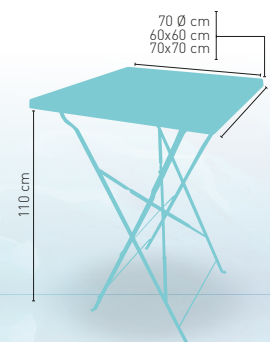

modelo **Bonn**

PRECIO €

Estructura pletina acerada y forjada -
Asiento y respaldo alta presión laminado
(HPL) - Compact 13 mm **95**

**ARMAZÓN
PINTURA EPOXI**

**CARTA
COLORES**

+ PLEGABLE

modelo **Taburete Bonn**

PRECIO €

Estructura pletina acerada y forjada -
Asiento y respaldo alta presión laminado
(HPL) - Compact 13 mm **114**

**ARMAZÓN
PINTURA EPOXI**

**CARTA
COLORES**

+ PLEGABLE

modelo **Mesa Bonn**

MEDIDA/PRECIO €	60x60	70x70	80x80
Werzalit Standard	158	164	173
Werzalit Grupo 1	160	167	177
Werzalit Duo	167	186	200
Compact-Fenólico Grupo A	159	175	205*
Compact-Fenólico Grupo B	159	175	225
Compact Acanalado	-	188	-

**ARMAZÓN
PINTURA EPOXI**

**CARTA
COLORES**

+ PLEGABLE

ESTRUCTURA PLETINA ACERADA Y FORJADA

COMPACT 13 mm GRUPO A en 75x75 disminuye 16 €

modelo **Mesa H Bonn**

MEDIDA/PRECIO €	70 Ø	60x60	70x70
Werzalit Standard	177	180	186
Werzalit Grupo 1	180	182	189
Werzalit Duo	186	189	208
Compact-Fenólico Grupo A	200	181	197
Compact-Fenólico Grupo B	200	181	197
Compact Acanalado	214	-	210

**ARMAZÓN
PINTURA EPOXI**

**CARTA
COLORES**

+ PLEGABLE

ESTRUCTURA PLETINA ACERADA Y FORJADA