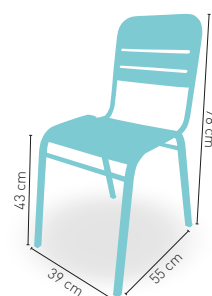

Veracruz

modelo

PRECIO €

Estructura de acero, asiento y respaldo en chapa acanalada

72

ACABADO EN EXPOSI CON PROCESO DE ENVEJECIDO

ARMAZÓN PINTURA EPOXI **CARTA COLORES** + APILABLE