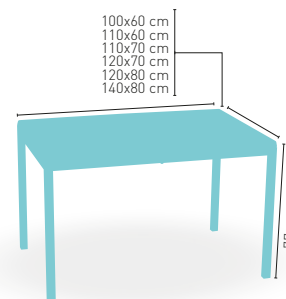

Deco-C Acero Epoxi

MEDIDA/PRECIO €	60x60	70x70	80x80	90x90
Werzalit Standard	116	128	143	198
Werzalit Grupo 1	118	131	147	-
Werzalit Duo	125	150	170	-
Compact Fenólico Grupo A	117	139	175*	208
Compact Fenólico Grupo B	117	139	195	238
Compact Fenolico Acanalado	-	152	-	-
Acero Inox Repulsado	98	118	138	-
Acero Inox Deluxe Repulsado	116	135	157	-
Madera Rechapada 26 mm	110	133	153	184
Madera Regruesada con Canto 50 mm	129	151	177	211
Madera Maciza Alist. Pino 30 mm	117	140	166	218
Madera Maciza Alist. Haya 30 mm	145	180	-	-
Indoor Grupo A	123	140	167	-
Indoor Grupo B	139	156	192	-

ARMAZÓN METÁLICO ACABADO EPOXI CARTA COLORES

COMPACT 13 mm GRUPO A en 75x75 disminuye 16 €

Deco-R Acero Epoxi

MEDIDA/PRECIO €	100x60	110x60	110x70	120x70	120x80	140x80
Werzalit Standard	144	154	-	174	183	242
Werzalit Grupo 1	144	158	165	179	189	247
Werzalit Duo	163	-	192	-	227	-
Compact-Fenólico Grupo A	175	183	195	202	218	296
Compact-Fenólico Grupo B	175	183	195	202	220	297
Acero Inox. Repulsado	-	-	164	-	-	-
Durolight	157*	-	-	-	229	-
Madera Rechapada 26 mm	150	161	175	189	204	267
Madera Regruesada con canto 50 mm	172	184	199	215	230	304
Madera Maciza Alist. Pino 30 mm	178	190	199	208	227	311
Indoor Grupo B	-	-	-	209	-	-

ARMAZÓN METÁLICO ACABADO EPOXI CARTA COLORES

CORRESPONDE A LA MEDIDA 90x68 cm

Deco-H Acero Epoxi

MEDIDA/PRECIO €	60x60	70x70	80x80
Werzalit Standard	158	170	192
Werzalit Grupo 1	160	173	196
Werzalit Duo	167	192	219
Compact Fenólico Grupo A	159	181	224*
Compact Fenólico Grupo B	159	181	244
Compact Fenolico Acanalado	-	194	-
Acero Inox Repulsado	140	160	187
Acero Inox Deluxe Repulsado	158	177	206
Madera Rechapada 26 mm	152	175	202
Madera Regruesada Con Canto 50 mm	171	193	226
Madera Maciza Alist. Pino 30 mm	159	182	215
Madera Maciza Alist. Haya 30 mm	187	222	-
Indoor Grupo A	165	182	216
Indoor Grupo B	181	198	241