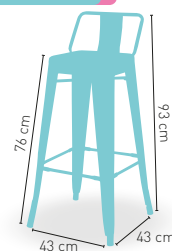

46

i Construido en acero troquelado y perfilado. Acabado en pintura epoxi normal

i DISPONIBLE MESA MORAVIA RECTANGULAR EN LA PAG. 121

modelo **Moravia**

MEDIDA/PRECIO €

	60x60	70x70	80x80
Werzalit Standard	161	167	180
Werzalit Grupo 1	163	170	184
Werzalit Duo	170	189	207
Madera Barnizada 26 mm	155	172	190
Madera Maciza Alist. Pino 30 mm.	162	179	203
Madera Maciza Alist. Haya 30 mm.	190	219	-
Compact-Fendólico Grupo A	162	178	212
Compact-Fendólico Grupo B	162	178	232
Indoor Grupo A	168	179	204
Indoor Grupo B	184	195	229