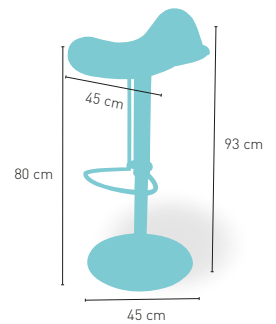

Mesa **COLOR** regulable en altura
(altura máxima 110 cm / mínima 75 cm) 122

Mesa **RATTAN** regulable en altura
(altura máxima 110 cm / mínima 75 cm) 175

Disponible en 

+ REGULABLE
EN ALTURA

modelo

Nevada

PRECIO €

Taburete regulable y giratorio. Asiento y respaldo acabado en polipiel 114

Disponible en 

+ REGULABLE
EN ALTURA

+ GIRATORIO

PESO
9 kg

modelo

Arizona

PRECIO €

Taburete regulable y giratorio. Asiento y respaldo acabado en polipiel 98

Disponible en 

+ REGULABLE
EN ALTURA

+ GIRATORIO

PESO
8 kg

modelo

Canadá