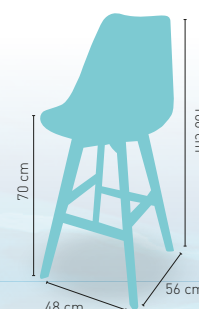

modelo **Berna**

PRECIO €

105

Silla fabricada con estructura maciza de olmo con asiento y respaldo de madera contrachapada. Acabado madera en color natural encerado

KG
4,7 kg PESO

modelo **Friburgo**

PRECIO €

111

Silla madera maciza barnizada en natural

modelo **Viena**

PRECIO €

64

Estructura madera de haya maciza barnizada en natural con refuerzo inferior de acero y carcasa polipropileno con cojín tapizado en asiento

Disponible en **i**

modelo **Taburete Viena**

PRECIO €

87

Estructura madera de haya maciza barnizada en natural con refuerzo inferior de acero y carcasa polipropileno con cojín tapizado en asiento

Disponible en **i**