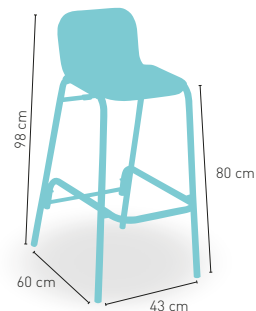

modelo

Mediterráneo médula respaldo y brazos

PRECIO €

Taburete respaldo y brazos aluminio asiento tejido plastic 4 mm

85

COLORES MÉDULA: *i*

AZUL

BURDEOS

VERDE

MIEL

NEGRO