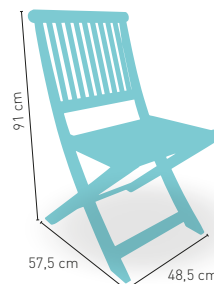

modelo **Denia**

Madera Balau tratada con aceite natural de teka.

PRECIO €

76