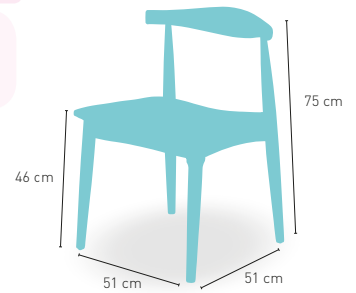

modelo

Gotemburgo

PRECIO €

Madera maciza de fresno con asiento polipiel color negro. Acabado madera en color natural encerado

202

PESO

7,8 kg