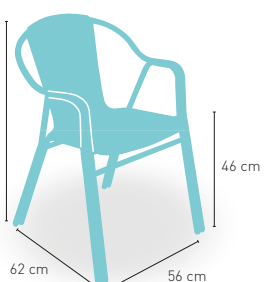

modelo

Stuttgart

PRECIO €

Armazón aluminio tubo 30x1,5 **tejido plastic 4 mm.**

42

COLORES MÉDULA:

VERDE AZUL CREMA*

+ APILABLE

(*) COLOR CREMA SOLO DISPONIBLE CON EL RESPALDO MEDIO

modelo

Houston

PRECIO €

Armazón aluminio doble tubo 25x1,5 **tejido plastic 4 mm.**

49

Disponible en

VERDE AZUL CREMA NEGRO

PRECIO €

Armazón aluminio doble tubo 25x1,5 **tejido plastic 4 mm tonalidad burdeos**

51

Disponible en

BURDEOS

+ APILABLE

PRECIO €

+ DOBLE TUBO

modelo

Estocolmo Deluxe

PRECIO €

Armazón tubo aluminio 30x1,5 y **tejido rattan**

48

Disponible en

BURDEOS GRIS NEGRO

+ APILABLE

modelo

Houston Deluxe

PRECIO €

Armazón doble tubo aluminio 25x1,5 y **tejido rattan**

58

Disponible en

BURDEOS GRIS NEGRO MOKA

+ APILABLE

+ DOBLE TUBO