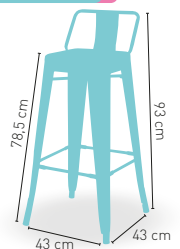

i DISPONIBLE
MESA MORAVIA
ALTA
RECTANGULAR
EN LA PAG. 121

modelo

Moravia H

MEDIDA/PRECIO €

	60x60	70x70	80x80
Werzalit Standard	165	171	180
Werzalit Grupo 1	167	174	184
Werzalit Duo	174	193	207
Madera Barnizada 26 mm	159	176	190
Madera Maciza Alist. Pino 30 mm.	166	183	203
Madera Maciza Alist. Haya 30 mm.	194	223	-
Compact-Fenólico Grupo A	166	182	212
Compact-Fenólico Grupo B	166	182	232
Indoor Grupo A	172	183	204
Indoor Grupo B	188	199	229