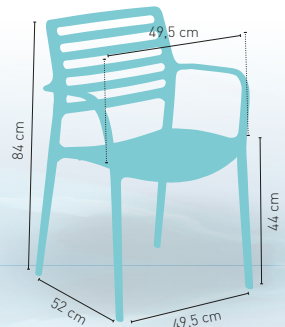

Brindisi

Sillón monoblock inyección polipropileno

PRECIO €
56

Disponibile en