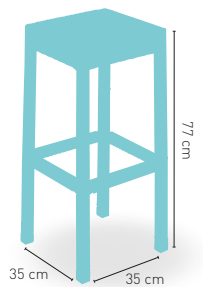

Modena 50

Mesa Modena 50 - 150x50xh110 cm
tapa de cristal

PRECIO €

369

Rattan
disponible en

CONJUNTO MESA
MODENA COMPUESTO POR
MESA 150x50xh110 CON
SEIS TABURETES MONZA

858 €

+ RATTAN

+ TAPA VIDRIO
INCLUIDA

Modena 75

Mesa Modena 75 - 150x75xh110 cm
tapa de cristal

PRECIO €

420

Rattan
disponible en

CONJUNTO MESA
MODENA COMPUESTO POR
MESA 150x75xh110 CON
SEIS TABURETES MONZA

906 €

+ RATTAN

+ TAPA VIDRIO
INCLUIDA

Monza

Taburete médula-rattán

PRECIO €

89

Rattan
disponible en

+ RATTAN

+ COJÍN INCLUIDO

Trento

Taburete médula-rattán con respaldo

PRECIO €

126

Rattan
disponible en

+ RATTAN

+ COJÍN INCLUIDO