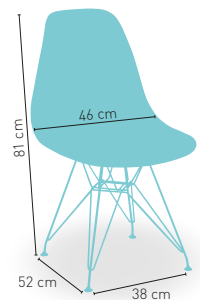

modelo

Oviedo

PRECIO €

Armazón cromado y asiento carcasa polipropileno

53

Disponibles en