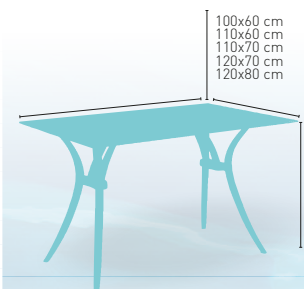

ESTRUCTURA DE INYECCIÓN DE POLIPROPILENO

CORRESPONDE A LA MEDIDA 90x68 cm

Ibiza Epoxi/Inox 40x40

MEDIDA/PRECIO €	60x60	70x70	SWING	75x75	80x80
Werzalit Standard	152	158	157	-	167
Werzalit Grupo 1	154	161	165	-	171
Werzalit Duo	161	180	181	-	194
Compact-Fenólico Grupo A	153	169	-	183	199
Compact-Fenólico Grupo B	153	169	-	-	219
Compact-Fenólico Acanalado	-	182	-	-	-
Acero Inox. Repulsado	134	148	-	-	162
Acero Inox. Deluxe repulsado	152	165	-	-	181
Madera Rechapada 26 mm	146	163	-	171	177
Madera Regruesada con canto 50 mm	165	181	-	195	201
Madera Maciza Alist. Pino 30 mm	153	170	-	186	190
Madera Maciza Alist. Haya 30 mm	181	210	-	-	-
Indoor Grupo A	159	170	-	-	191
Indoor Grupo B	175	186	-	-	216