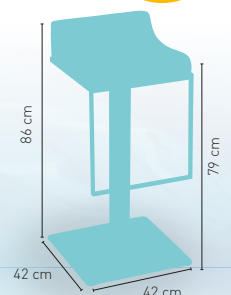

modelo **Goteborg**

PRECIO €

- Armazón **Inox** brillo o mate con asiento tap. en **Grupo esp.** C.C.* 154
- Armazón **Inox** brillo o mate con asiento tap. en **Polipiel** C.C.* 148
- Armazón **Exposi** con asiento tap. en **Polipiel** C.C.* 94
- Armazón **Exposi** con asiento tap. en **Grupo especial** C. C.* 100
- Armazón **Exposi** con asiento de **Compact 13 mm** 88
- Armazón **Inox** brillo o mate con asiento de **Compact 13 mm** 142

- **ARMAZÓN PINTURA EPOXI**
- **TAPIZADO**
- **CARTA COLORES**

modelo **Noruega**

PRECIO €

- Armazón **Inox** brillo o mate con asiento tap. en **Grupo esp.** C.C.* 134
- Armazón **Inox** brillo o mate con asiento tap. en **Polipiel** C.C.* 127
- Armazón **Exposi** con asiento tap. en **Polipiel** C.C.* 83
- Armazón **Exposi** con asiento tap. en **Grupo especial** C. C.* 90

- **ARMAZÓN PINTURA EPOXI**
- **TAPIZADO**
- **CARTA COLORES**

modelo **Noruega rattan**

PRECIO €

- Armazón **Exposi** con asiento **Rattan** 98
- Armazón **Inox** brillo o mate con asiento **Rattan** 142

- **ARMAZÓN PINTURA EPOXI**
- **CARTA COLORES**
- **RATTAN DISPONIBLE**

NEGRO MOKA GRIS BLANCO

MOKA

modelo **Malmoe**

PRECIO €

- Armazón **Inox** tapizado en **Polipiel** 189

- **TAPIZADO**
- **CARTA COLORES**