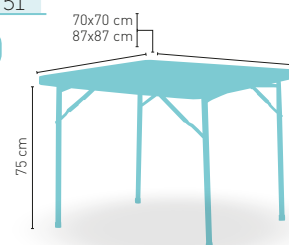

Mesa Catering Cuadrada

MEDIDA/PRECIO €	70x70	87x87
Estructura plegable, tubo acero epoxi	43	51

i ENCIMERA PLASTIC ALTA RESISTENCIA, CANTO 5 cm

modelo

Mesa Catering Alta

MEDIDA/PRECIO €	80 Ø
Estructura plegable, tubo acero epoxi	49

i ENCIMERA PLASTIC ALTA RESISTENCIA, CANTO 5 cm