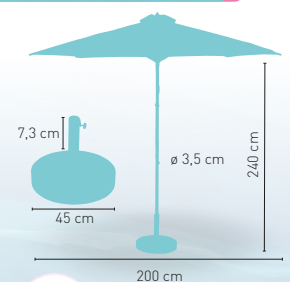

270 cm

ø 4,8 cm

300 x 300 cm

modelo

Parasol Extensible Madera Ø 2 m Base 30 k

PRECIO €

Mástil madera 35 mm. 6 Varillas

83

Base Granito 30 kilos, con asas sobre superficie

59

Disponible en **i**

+ CON ASAS SOBRE SUPERFICIE

+ MÁSTIL DE 35 mm

+ 6 VARILLAS

+ VARILLA piezas

7,3 cm

ø 3,5 cm

240 cm

45 cm

200 cm

modelo

Parasol Aluminio Extensible 2x2 y Base 40 k

PRECIO €

Mástil aluminio 38 mm. Diámetro con 8 articulaciones aluminio de 19 mm. Tejido fabricado en poliéster 200 grs