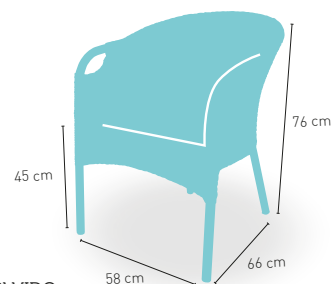

Disponible en 

modelo **Lanzarote**

PRECIO €

Armazón Aluminio blanco 38x19, asiento, respaldo y brazos madera Polywood.

82

modelo **Salzburgo Deluxe**

PRECIO €

Armazón aluminio 32x1,5 y tejido rattan