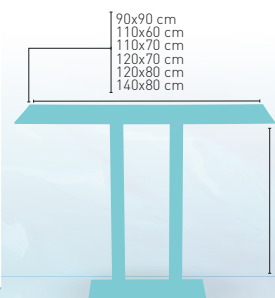

PIES
REGULABLES

* CORRESPONDE A LA MEDIDA 90x68 cm

Picasso-H-Inox 70x40 Rattan

Rattan disponible en

MARRÓN NEGRO

PIE ACERO INOXIDABLE
COLUMNNA RATTAN

MEDIDA/PRECIO €	90x90	110x60	110x70	120x70	120x80	140x80
Werzalit Standard	428	391	-	404	411	425
Werzalit Grupo 1	-	395	400	409	417	430
Werzalit Duo	-	-	427	-	455	-
Compact-Fenólico Grupo A	438	420	430	432	446	479
Compact-Fenólico Grupo B	468	420	430	432	448	480
Acero Inox. Repulsado	-	-	399	-	-	-
Durolight	-	-	-	-	457	-
Madera Rechapada 26 mm	414	398	410	419	432	450
Madera Regruesada con canto 50 mm	441	421	434	445	458	487
Madera Maciza Alist. Pino 30 mm	448	427	434	438	455	494
Indoor Grupo B	-	-	-	439	-	-