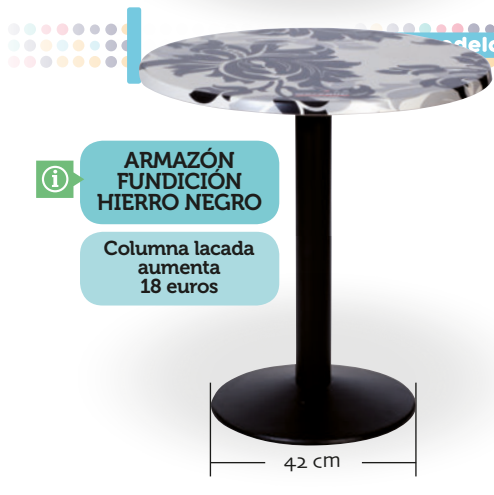

Modelo Madrid-H Metal

MEDIDA/PRECIO €	60 Ø	68 Ø	70 Ø	60x60	70x70	SWING
Werzalit Standard	120	125	128	131	137	136
Werzalit Grupo 1	124	127	131	133	140	144
Werzalit Duo	126	137	137	140	159	160
Werzalit Aro Inox	-	-	176	-	-	-
Compact-Fenólico Grupo A	134	-	151	132	148	-
Compact-Fenólico Grupo B	134	-	151	132	148	-
Compact-Fenólico Acanalado	-	-	165	-	161	-
Acero Inox Repulsado	114	-	126	113	127	-
Acero Inox Deluxe Repulsado	128	-	141	131	144	-
Durolight	-	-	150	-	-	-
Madera Rechapada 26 mm	127	-	141	125	142	-
Madera Regruesada Con Canto 50 mm	164	-	185	144	160	-
Madera Maciza Alist. Pino 30 mm	136	-	154	132	149	-
Madera Maciza Alist. Haya 30 mm	163	-	190	160	189	-
Indoor Grupo A	-	-	-	138	149	-
Indoor Grupo B	-	-	-	154	165	-