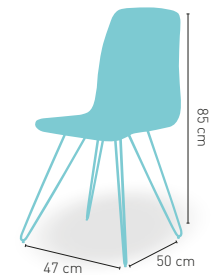

69

modelo

Gijón

PRECIO €

Armazón cromado y asiento carcasa polipropileno

45

Disponibles en

BLANCO