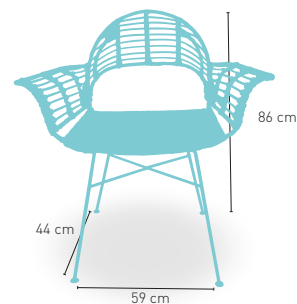

Tanzania

PRECIO €

Estructura tubo de acero macizo de 6 y 8 mm.
Tejido Rattan Kubú

109