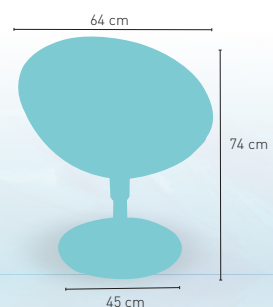

 + APILABLE

 PESO
6 kg

 PESO Michigan rattan
8,7 kg

Indiana

PRECIO €

Sillón giratorio asiento polipropileno 114

Disponible en 

 AMARILLO
OCRE

 ROJO

 VERDE

 NEGRO

 BLANCO

 AZUL

 PLATA

 + GIRATORIO

 PESO
10,6 kg