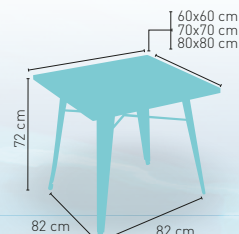

46

i Construido en acero troquelado y perfilado. Acabado en pintura epoxi normal

i DISPONIBLE MESA MORAVIA RECTANGULAR EN LA PAG. 121

modelo **Moravia**

MEDIDA/PRECIO €

	60x60	70x70	80x80
Werzalit Standard	161	167	180
Werzalit Grupo 1	163	170	184
Werzalit Duo	170	189	207
Madera Barnizada 26 mm	155	172	190
Madera Maciza Alist. Pino 30 mm.	162	179	203
Madera Maciza Alist. Haya 30 mm.	190	219	-
Compact-Fendólico Grupo A	162	178	212
Compact-Fendólico Grupo B	162	178	232
Indoor Grupo A	168	179	204
Indoor Grupo B	184	195	229