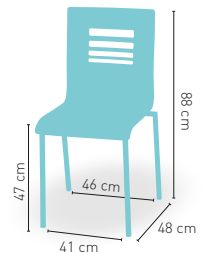

CARCASA MADERA ABEDUL BARNIZADA/LACADA

ARMAZÓN PINTURA EPOXI

CARTA COLORES

+ APILABLE