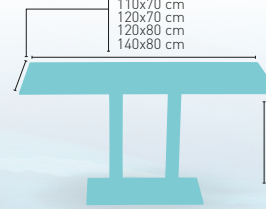

72 cm

PIES REGULABLES

PIE EPOXI BLANCO, GRIS Y NEGRO