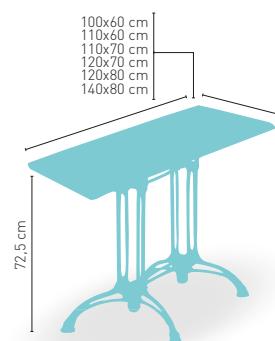

ARMAZÓN FUNDICIÓN HIERRO NEGRO

MEDIDA/PRECIO €	100x60	110x60	110x70	120x70	120x80	140x80
Werzalit Standard	188	194	-	207	214	228
Werzalit Grupo 1	188	198	203	212	220	233
Werzalit Duo	207	-	230	-	258	-
Compact-Fenólico Grupo A	219	223	233	235	249	282
Compact-Fenólico Grupo B	219	223	233	235	251	283
Acero Inox. Repulsado	-	-	202	-	-	-
Durolight	201*	-	-	-	260	-
Madera Rechapada 26 mm	194	201	213	222	235	253
Madera Regruesada con canto 50 mm	216	224	237	248	261	290
Madera Maciza Alist. Pino 30 mm	222	230	237	241	258	297
Indoor Grupo B	-	-	-	242	-	-

PIES REGULABLES

CORRESPONDE A LA MEDIDA 90x68 cm