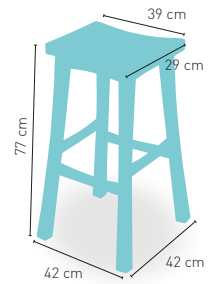

modelo

Taburete Colonial

PRECIO €

Madera de pino con asiento madera

70

Disponible en

MIEL 02 NOGAL 04