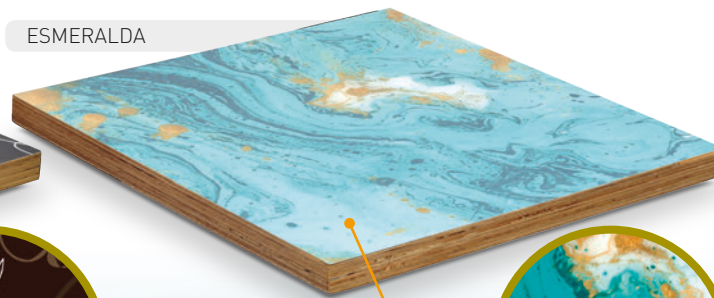

36 mm

TABLEROS INDOOR GRUPO B

SOHO

HAWAI

NIRVANA

HARLEM

COFFEE

ESMERALDA