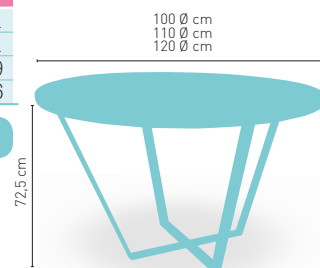

modelo **Salónica**

MEDIDA/PRECIO €	100 Ø	110 Ø	120 Ø
Compact Fenólico Grupo A	312	314	321
Compact Fenólico Grupo B	312	314	321
Madera Rechapada 26 mm	244	265	289
Madera Maciza Alist. Pino 30 mm	280	297	326

ARMAZÓN METÁLICO ACABADO EPOXI CARTA COLORES

modelo **Crimea C-H Vintage**

PRECIO €

Mesa construida en metal

104