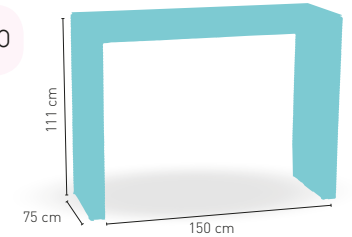

CONJUNTO MESA
MODENA COMPUESTO POR
MESA 150x75xh110 CON
SEIS TABURETES MONZA

906 €

+ RATTAN

+ TAPA VIDRIO
INCLUIDA