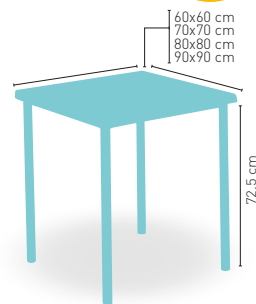

Tradicional-R

MEDIDA/PRECIO €	100x60	110x60	110x70	120x70	120x80	140x80
Werzalit Standard	119	131	-	151	158	210
Werzalit Grupo 1	119	135	140	156	164	215
Werzalit Duo	138	-	167	-	202	-
Compact-Fenólico Grupo A	150	160	170	179	193	264
Compact-Fenólico Grupo B	150	160	170	179	195	265
Acero Inox. Repulsado	-	-	139	-	-	-
Durolight	132*	-	-	-	204	-
Madera Rechapada 26 mm	125	138	150	166	179	235
Madera Regruessada con canto 50 mm	147	161	174	192	205	272
Madera Maciza Alist. Pino 30 mm	153	167	174	185	202	279
Indoor Grupo B	-	-	-	186	-	-

ARMAZÓN METÁLICO ACABADO EPOXI CARTA COLORES

CORRESPONDE A LA MEDIDA 90x68 cm