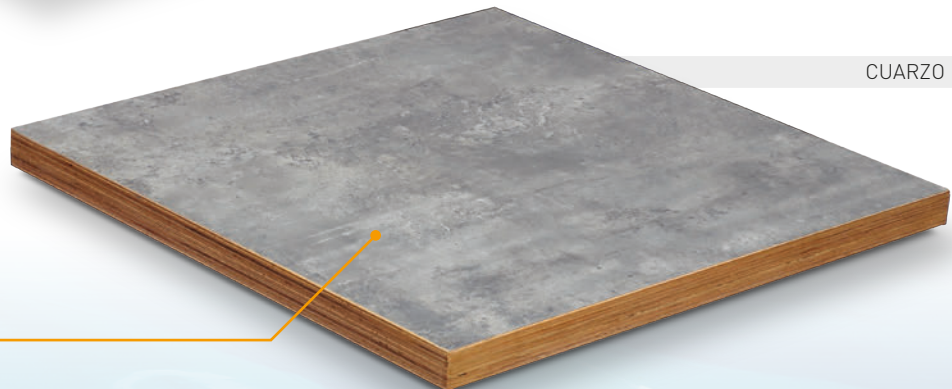

TABLEROS INDOOR

TABLEROS INDOOR GRUPO A

ROBLE RÚSTICO

PINO BLANCO

AUSTIN

CUARZO

Las muestras pueden ser alteradas sin previo aviso. Los colores son meramente orientativos.

Tableros de MDF de 18 mm. regruesados con *madera contrachapada de 36 mm.* de espesor. Sólo para uso en interiores.