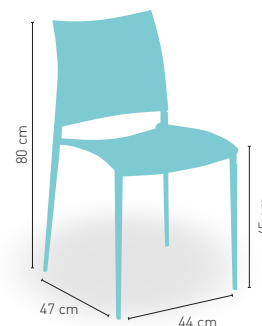

105

Disponible en *i*

CREMA GRIS BURDEOS

+ APILABLE

4,25 kg PESO

modelo Lazio

Estructura aluminio asiento y respaldo polipropileno

PRECIO €