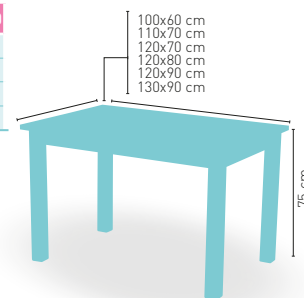

modelo

Castilla-H

MEDIDA/PRECIO €	70 Ø	60x60	70x70	80x80
Madera Rechapada 26 mm	194	180	190	213
Madera Maciza Alist. Pino 30 mm	214	194	210	235
Madera Maciza Alist. Haya 30 mm	246	220	246	278
Indoor Grupo A	-	202	217	250
Indoor Grupo B	-	214	232	274

ESTANTE INTERMEDIO REGRESADO.
PIE MADERA DE PINO MACIZA