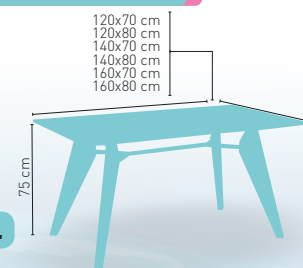

ARMAZÓN MADERA MACIZA DE FRESNO ACABADO NATURAL