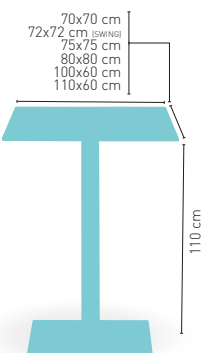

PIES
REGULABLES

CORRESPONDE A LA MEDIDA 90x68 cm