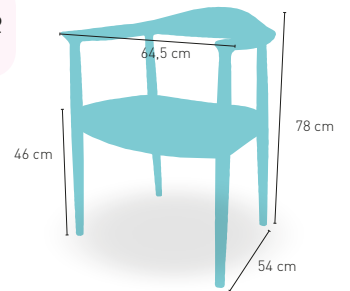

modelo

Elba

PRECIO €

Silla fabricada en madera maciza de olmo con asiento de rattan

82

Disponible en

GRIS ENVEJECIDO

ROBLE

PESO

4,3 kg