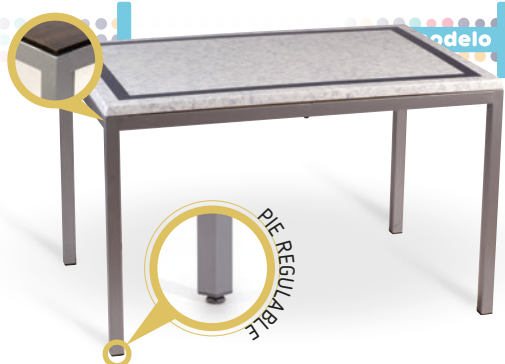

ARMAZÓN METÁLICO ACABADO EPOXI CARTA COLORES

COMPACT 13 mm GRUPO A en 75x75 disminuye 16 €

Deco-R Acero Epoxi

MEDIDA/PRECIO €	100x60	110x60	110x70	120x70	120x80	140x80
Werzalit Standard	144	154	-	174	183	242
Werzalit Grupo 1	144	158	165	179	189	247
Werzalit Duo	163	-	192	-	227	-
Compact-Fenólico Grupo A	175	183	195	202	218	296
Compact-Fenólico Grupo B	175	183	195	202	220	297
Acero Inox. Repulsado	-	-	164	-	-	-
Durolight	157*	-	-	-	229	-
Madera Rechapada 26 mm	150	161	175	189	204	267
Madera Regruesada con canto 50 mm	172	184	199	215	230	304
Madera Maciza Alist. Pino 30 mm	178	190	199	208	227	311
Indoor Grupo B	-	-	-	209	-	-