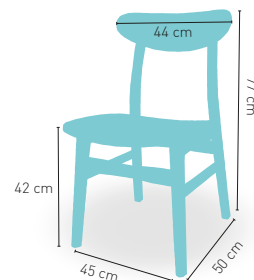

modelo **Friburgo**

PRECIO €

111

Silla madera maciza barnizada en natural