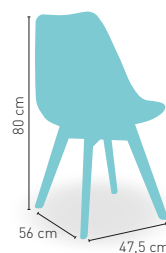

modelo **Taburete Viena**

PRECIO €

87

Estructura madera de haya maciza barnizada en natural con refuerzo inferior de acero y carcasa polipropileno con cojín tapizado en asiento

Disponible en **i**