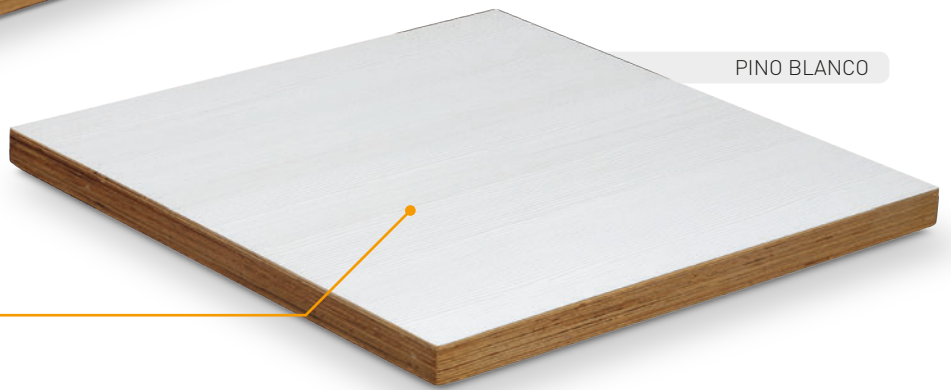

TABLEROS INDOOR

TABLEROS INDOOR GRUPO A

ROBLE RÚSTICO

PINO BLANCO

AUSTIN

CUARZO

Las muestras pueden ser alteradas sin previo aviso. Los colores son meramente orientativos.

Tableros de MDF de 18 mm. regruesados con *madera contrachapada de 36 mm.* de espesor. Sólo para uso en interiores.