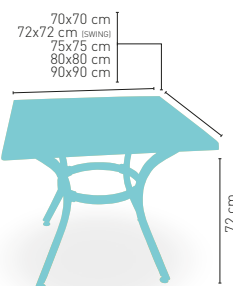

modelo **Baviera-3 Negro**

MEDIDA/PRECIO €	60 Ø	68 Ø	70 Ø	60x60
Werzalit Standard	83	88	91	94
Werzalit Grupo 1	87	90	94	96
Werzalit Duo	89	100	100	103
Werzalit Aro Inox	-	-	139	-
Compact-Fenólico Grupo A	97	-	114	95
Compact-Fenólico Grupo B	97	-	114	95
Compact-Fenólico Acanalado	-	-	128	-
Acero Inox. Repulsado	77	-	89	76
Acero Inox. Deluxe repulsado	91	-	104	94
Durolight	-	-	113	-
Madera Rechapada 26 mm	90	-	104	88
Madera Regruesada con canto 50 mm	127	-	148	107
Madera Maciza Alist. Pino 30 mm	99	-	117	95
Madera Maciza Alist. Haya 30 mm	126	-	153	123
Indoor Grupo A	-	-	-	101
Indoor Grupo B	-	-	-	117

**ARMAZÓN ALUMINIO
ACABADO NEGRO**

modelo **Baviera-4 Negro**

MEDIDA/PRECIO €	70x70	SWING	75x75	80x80	90x90
Werzalit Standard	112	111	-	125	168
Werzalit Grupo 1	115	119	-	129	-
Werzalit Duo	134	135	-	152	-
Compact-Fenólico Grupo A	123	-	137	157	178
Compact-Fenólico Grupo B	123	-	-	177	208
Compact-Fenólico Acanalado	136	-	-	-	-
Acero Inox. Repulsado	102	-	-	120	-
Acero Inox. Deluxe repulsado	119	-	-	139	-
Madera Rechapada 26 mm	117	-	125	135	154
Madera Regruesada con canto 50 mm	135	-	149	159	181
Madera Maciza Alist. Pino 30 mm	124	-	140	148	188
Madera Maciza Alist. Haya 30 mm	164	-	-	-	-
Indoor Grupo A	124	-	-	149	-
Indoor Grupo B	140	-	-	174	-

**ARMAZÓN ALUMINIO
ACABADO NEGRO**

modelo **Baviera-R Negro**

MEDIDA/PRECIO €	110x70	120x70	120x80	140x80
Werzalit Standard	-	153	160	174
Werzalit Grupo 1	149	158	166	179
Werzalit Duo	176	-	204	-
Compact-Fenólico Grupo A	179	181	195	228
Compact-Fenólico Grupo B	179	181	197	229
Acero Inox. Repulsado	148	-	-	-
Durolight	-	-	206	-
Madera Rechapada 26 mm	159	168	181	199
Madera Regruesada con canto 50 mm	183	194	207	236
Madera Maciza Alist. Pino 30 mm	183	187	204	243
Indoor Grupo B	-	188	-	-

**ARMAZÓN ALUMINIO
ACABADO NEGRO**

modelo **Montreal Negro**

MEDIDA/PRECIO €	150x90	180x90
Compact-Fenólico Grupo A	313	398