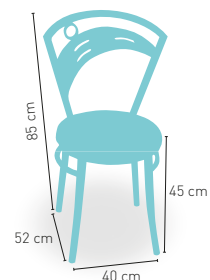

modelo **Chamonix**

PRECIO €

P	Asiento tap. Polipiel copete madera barnizada	93
GE	Asiento tap. Grupo Esp. copete mad. barnizada	97
C	Asiento Compact 13 mm copete mad. barnizada	100
E	Asiento Espuma Integral copete mad. barnizada	102
M	Asiento y copete Madera barnizada	99
W	Asiento Werzalit y copete madera barnizada	83

ESTRUCTURA TUBULAR SEGÚN CARTA COLORES