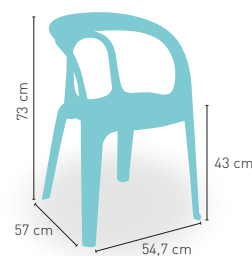

modelo

Sirtaki

PRECIO €

Blanco asiento rejilla	35
Champagne asiento rejilla	35
Burdeos asiento rejilla	35

modelo

Salsa

PRECIO €

Blanco asiento acanalado	33
Champagne asiento acanalado	33
Verde borneo asiento acanalado	33

modelo

Tango Rejilla

PRECIO €

Verde borneo asiento rejilla	32
Blanco asiento rejilla	32

modelo

Mambo

PRECIO €

Taupe asiento acanalado	39
Burdeos asiento acanalado	39

modelo

Twist

PRECIO €

Champagne asiento rejilla	21