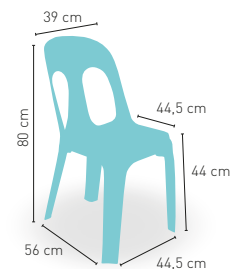

modelo

Salsa

PRECIO €

Blanco asiento acanalado	33
Champagne asiento acanalado	33
Verde borneo asiento acanalado	33