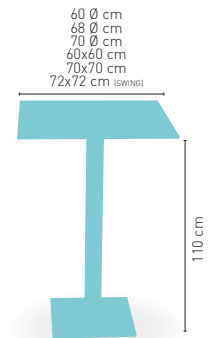

PIE CROMADO COLUMNA
METAL LACADA CARTA
COLORES PÁGINA 143

PIES
REGULABLES