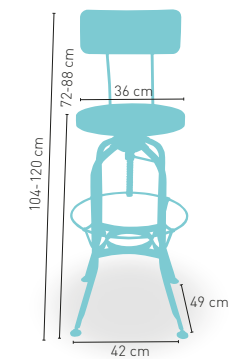

modelo **Dresden Negro/Gris metalizado**

Taburete de fabricación tipo industrial regulable, estructura **color negro**, con asiento y respaldo de madera en color nogal

PRECIO €

154

Taburete de fabricación tipo industrial regulable, estructura **color gris metalizado**, con asiento y respaldo de madera en color natural

172

+ REGULABLE EN ALTURA