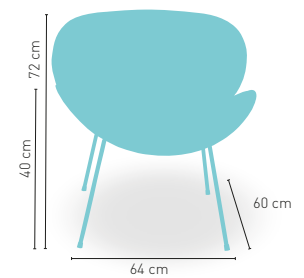

KG
5,9 kg
Peso Balears

Balears Tapizado disponible en

KG
6,6 kg
Peso Balears Tapizado

modelo

Virginia

PRECIO €

Sillón giratorio asiento tapizado polipiel 181

Disponible en

GIRATORIO

KG
11,9 kg
PESO

modelo

Nebraska

PRECIO €

Armazón cromado con asiento y respaldo tapizado polipiel 75

Disponible en

KG
8,5 kg
PESO