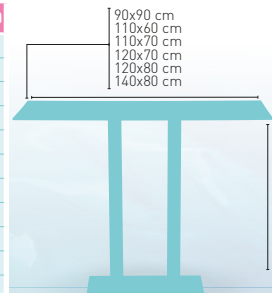

PIE CROMADO COLUMNA
METAL LACADA CARTA
COLORES PÁGINA 143

PIES
REGULABLES