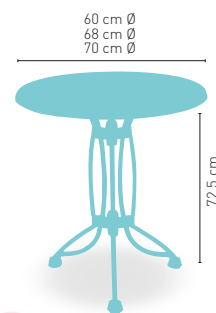

PIES REGULABLES

ARMAZÓN FUNDICIÓN HIERRO NEGRO

modelo