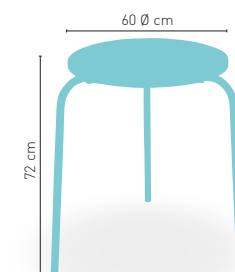

modelo

Casablanca 2

MEDIDA/PRECIO €	60 Ø	68 Ø	70 Ø	80 Ø
Werzalit Standard	77	85	88	101
Werzalit Grupo 1	81	87	91	103
Werzalit Duo	83	97	97	107
Werzalit Aro Inox	-	-	136	-
Compact-Fenólico Grupo A	91	-	111	145
Compact-Fenólico Grupo B	91	-	111	163
Acero Inox. Repulsado	71	-	86	102
Acero Inox. Deluxe Repulsado	85	-	101	-

ARMAZÓN DE ALUMINIO

+ APILABLE

+ ESTRUCTURA TUBULAR DOBLE 2x25x1,5 mm