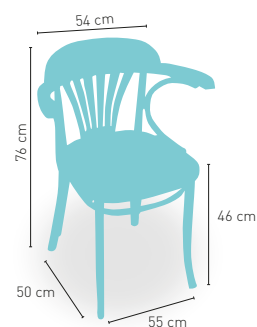

Clásica

PRECIO €

Madera de haya barnizada

97

Disponible en

NOGAL 05