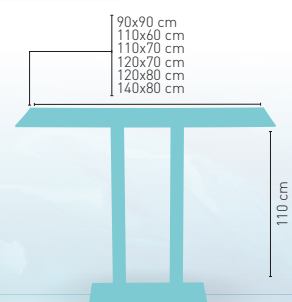

i PIE EPOXI BLANCO, GRIS Y NEGRO
COLUMNA METAL LACADA CARTA
COLORES PÁGINA 143

4 + PIES REGULABLES