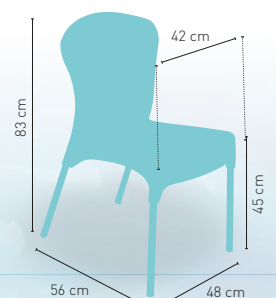

modelo **Helsinki**

PRECIO €

Sillón con armazón de aluminio color gris, asiento y respaldo en resina

74

Disponible en

+ APILABLE

San Remo

PRECIO €

Sillón carcasa inyección polipropileno, estructura de aluminio anodizado

52

Disponible en

+ APILABLE

PESO

Marbella

PRECIO €

Sillón carcasa inyección polipropileno, estructura de aluminio anodizado

63

Disponible en

+ APILABLE

PESO

modelo **Lugano**

PRECIO €

Silla carcasa inyección polipropileno, estructura de aluminio anodizado

49

Disponible en

+ APILABLE

PESO