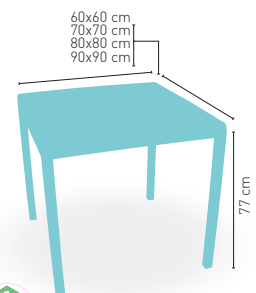

Deco-C Acero Epoxi

MEDIDA/PRECIO €	60x60	70x70	80x80	90x90
Werzalit Standard	116	128	143	198
Werzalit Grupo 1	118	131	147	-
Werzalit Duo	125	150	170	-
Compact Fenólico Grupo A	117	139	175*	208
Compact Fenólico Grupo B	117	139	195	238
Compact Fenolico Acanalado	-	152	-	-
Acero Inox Repulsado	98	118	138	-
Acero Inox Deluxe Repulsado	116	135	157	-
Madera Rechapada 26 mm	110	133	153	184
Madera Regruesada con Canto 50 mm	129	151	177	211
Madera Maciza Alist. Pino 30 mm	117	140	166	218
Madera Maciza Alist. Haya 30 mm	145	180	-	-
Indoor Grupo A	123	140	167	-
Indoor Grupo B	139	156	192	-

ARMAZÓN METÁLICO ACABADO EPOXI CARTA COLORES

COMPACT 13 mm GRUPO A en 75x75 disminuye 16 €

Deco-R Acero Epoxi

MEDIDA/PRECIO €	100x60	110x60	110x70	120x70	120x80	140x80
Werzalit Standard	144	154	-	174	183	242
Werzalit Grupo 1	144	158	165	179	189	247
Werzalit Duo	163	-	192	-	227	-
Compact-Fenólico Grupo A	175	183	195	202	218	296
Compact-Fenólico Grupo B	175	183	195	202	220	297
Acero Inox. Repulsado	-	-	164	-	-	-
Durolight	157*	-	-	-	229	-
Madera Rechapada 26 mm	150	161	175	189	204	267
Madera Regruesada con canto 50 mm	172	184	199	215	230	304
Madera Maciza Alist. Pino 30 mm	178	190	199	208	227	311
Indoor Grupo B	-	-	-	209	-	-

ARMAZÓN METÁLICO ACABADO EPOXI CARTA COLORES

CORRESPONDE A LA MEDIDA 90x68 cm

Deco-H Acero Epoxi

MEDIDA/PRECIO €	60x60	70x70	80x80
Werzalit Standard	158	170	192
Werzalit Grupo 1	160	173	196
Werzalit Duo	167	192	219
Compact Fenólico Grupo A	159	181	224*
Compact Fenólico Grupo B	159	181	244
Compact Fenolico Acanalado	-	194	-
Acero Inox Repulsado	140	160	187
Acero Inox Deluxe Repulsado	158	177	206
Madera Rechapada 26 mm	152	175	202
Madera Regruesada Con Canto 50 mm	171	193	226
Madera Maciza Alist. Pino 30 mm	159	182	215
Madera Maciza Alist. Haya 30 mm	187	222	-
Indoor Grupo A	165	182	216
Indoor Grupo B	181	198	241