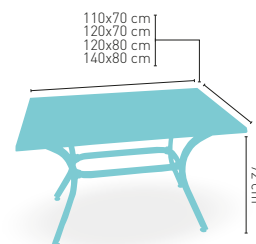

modelo **Baviera-3 Negro**

MEDIDA/PRECIO €	60 Ø	68 Ø	70 Ø	60x60
Werzalit Standard	83	88	91	94
Werzalit Grupo 1	87	90	94	96
Werzalit Duo	89	100	100	103
Werzalit Aro Inox	-	-	139	-
Compact-Fenólico Grupo A	97	-	114	95
Compact-Fenólico Grupo B	97	-	114	95
Compact-Fenólico Acanalado	-	-	128	-
Acero Inox. Repulsado	77	-	89	76
Acero Inox. Deluxe repulsado	91	-	104	94
Durolight	-	-	113	-
Madera Rechapada 26 mm	90	-	104	88
Madera Regruesada con canto 50 mm	127	-	148	107
Madera Maciza Alist. Pino 30 mm	99	-	117	95
Madera Maciza Alist. Haya 30 mm	126	-	153	123
Indoor Grupo A	-	-	-	101
Indoor Grupo B	-	-	-	117

**ARMAZÓN ALUMINIO
ACABADO NEGRO**

modelo **Baviera-4 Negro**

MEDIDA/PRECIO €	70x70	SWING	75x75	80x80	90x90
Werzalit Standard	112	111	-	125	168
Werzalit Grupo 1	115	119	-	129	-
Werzalit Duo	134	135	-	152	-
Compact-Fenólico Grupo A	123	-	137	157	178
Compact-Fenólico Grupo B	123	-	-	177	208
Compact-Fenólico Acanalado	136	-	-	-	-
Acero Inox. Repulsado	102	-	-	120	-
Acero Inox. Deluxe repulsado	119	-	-	139	-
Madera Rechapada 26 mm	117	-	125	135	154
Madera Regruesada con canto 50 mm	135	-	149	159	181
Madera Maciza Alist. Pino 30 mm	124	-	140	148	188
Madera Maciza Alist. Haya 30 mm	164	-	-	-	-
Indoor Grupo A	124	-	-	149	-
Indoor Grupo B	140	-	-	174	-

**ARMAZÓN ALUMINIO
ACABADO NEGRO**

modelo **Baviera-R Negro**

MEDIDA/PRECIO €	110x70	120x70	120x80	140x80
Werzalit Standard	-	153	160	174
Werzalit Grupo 1	149	158	166	179
Werzalit Duo	176	-	204	-
Compact-Fenólico Grupo A	179	181	195	228
Compact-Fenólico Grupo B	179	181	197	229
Acero Inox. Repulsado	148	-	-	-
Durolight	-	-	206	-
Madera Rechapada 26 mm	159	168	181	199
Madera Regruesada con canto 50 mm	183	194	207	236
Madera Maciza Alist. Pino 30 mm	183	187	204	243
Indoor Grupo B	-	188	-	-

**ARMAZÓN ALUMINIO
ACABADO NEGRO**

modelo **Montreal Negro**

MEDIDA/PRECIO €	150x90	180x90
Compact-Fenólico Grupo A	313	398