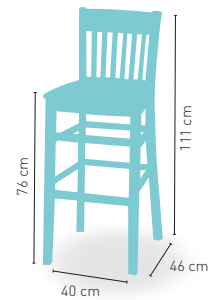

modelo

Córdoba

PRECIO €

Madera de haya acabado natural

119

Disponible en

NATURAL 01