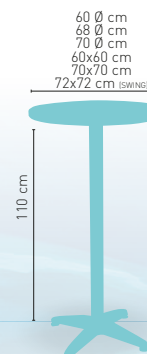

Acoplamiento Plegable aumenta **28 euros**, modelos Atlanta y Roma Gris/ Negro/Brillo

PIE FUNDICIÓN ALUMINIO BRILLO

Atlanta-3

MEDIDA/PRECIO €	60 Ø	68 Ø	70 Ø
Werzalit Standard	99	104	107
Werzalit Grupo 1	103	106	110
Werzalit Duo	105	116	116
Werzalit Aro Inox	-	-	155
Compact-Fenólico Grupo A	113	-	130
Compact-Fenólico Grupo B	113	-	130
Compact-Fenólico Acanalado	-	-	144
Acero Inox. Repulsado	93	-	105
Acero Inox. Deluxe repulsado	107	-	120
Durolight	-	-	129
Madera Rechapada 26 mm	106	-	120
Madera Regruessada con canto 50 mm	143	-	164
Madera Maciza Alist. Pino 30 mm	115	-	133
Madera Maciza Alist. Haya 30 mm	142	-	169

PIE FUNDICIÓN ALUMINIO BRILLO

Atlanta-4

MEDIDA/PRECIO €	80 Ø	60x60	70x70	SWING	75x75	80x80
Werzalit Standard	125	118	124	123	-	133
Werzalit Grupo 1	127	120	127	131	-	137
Werzalit Duo	131	127	146	147	-	160
Compact-Fenólico Grupo A	169	119	135	-	149	165
Compact-Fenólico Grupo B	187	119	135	-	-	185
Compact-Fenólico Acanalado	-	-	148	-	-	-
Acero Inox. Repulsado	126	100	114	-	-	128
Acero Inox. Deluxe repulsado	-	118	131	-	-	147
Madera Rechapada 26 mm	145	112	129	-	137	143
Madera Regruessada con canto 50 mm	197	131	147	-	161	167
Madera Maciza Alist. Pino 30 mm	162	119	136	-	152	156
Madera Maciza Alist. Haya 30 mm	-	147	176	-	-	-
Indoor Grupo A	-	125	136	-	-	157
Indoor Grupo B	-	141	152	-	-	182

PIE FUNDICIÓN ALUMINIO BRILLO

Atlanta-R

MEDIDA/PRECIO €	100x60	110x60	110x70	120x70	120x80	140x80
Werzalit Standard	168	174	-	187	194	208
Werzalit Grupo 1	168	178	183	192	200	213
Werzalit Duo	187	-	210	-	238	-
Compact-Fenólico Grupo A	199	203	213	215	229	262
Compact-Fenólico Grupo B	199	203	213	215	231	263
Acero Inox. Repulsado	-	-	182	-	-	-
Durolight	181*	-	-	-	240	-
Madera Rechapada 26 mm	174	181	193	202	215	233
Madera Regruessada con canto 50 mm	196	204	217	228	241	270
Madera Maciza Alist. Pino 30 mm	202	210	217	221	238	277
Indoor Grupo B	-	-	-	222	-	-