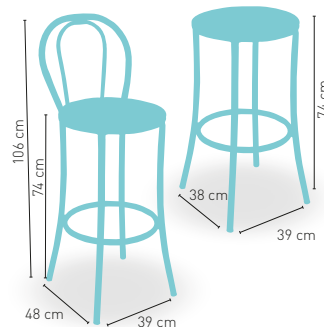

Taburete Marsella con/sin respaldo metálico

PRECIO €

	Asiento tapizado Polipiel	58	85
	Asiento tapizado Grupo especial	62	89
	Asiento Compact 13 mm	63	91
	Asiento Espuma Integral	65	93
	Asiento madera Barnizada	62	90
	Asiento Werzalit	59	83

+ ESTRUCTURA TUBULAR SEGÚN CARTA COLORES

SIN RESPALDO   CON RESPALDO