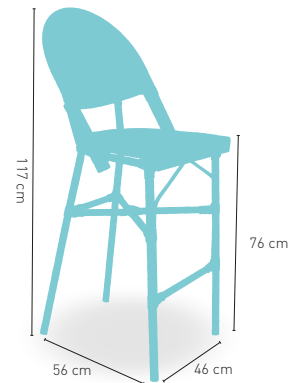

3,75 kg

Disponible en 

CREMA BRUDEOS

+ APILABLE

modelo

Taburete Amberes

PRECIO €

Armazón aluminio 28x2 color dark bambú, tejido rattan moka