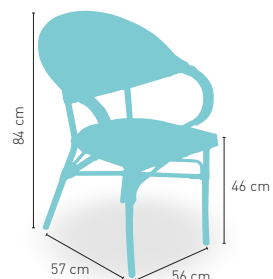

Valona Crema

Armazón aluminio 28x1,5 color dark bambú, asiento y respaldo Textilene

PRECIO €

81