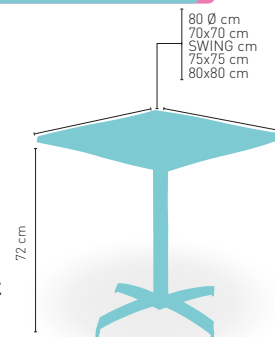

modelo

Pisa-4 abatible

MEDIDA/PRECIO €	60 Ø	68 Ø	70 Ø	60x60
Werzalit Standard	114	119	122	125
Werzalit Grupo 1	118	121	125	127
Werzalit Duo	120	131	131	134
Werzalit Aro Inox	-	-	170	-
Compact-Fenólico Grupo A	128	-	145	126
Compact-Fenólico Grupo B	128	-	145	126
Compact-Fenólico Acanalado	-	-	159	-
Acero Inox. Repulsado	108	-	120	107
Acero Inox. Deluxe repulsado	122	-	135	125

i PIE FUNDICIÓN ALUMINIO BRILLO

2 + PIES REGULABLES

modelo

Pisa-4 abatible

MEDIDA/PRECIO €	80 Ø	70x70	SWING	75x75	80x80
Werzalit Standard	145	144	143	-	153
Werzalit Grupo 1	147	147	151	-	157
Werzalit Duo	151	166	167	-	180
Compact-Fenólico Grupo A	189	155	-	169	185
Compact-Fenólico Grupo B	207	155	-	-	205
Compact-Fenólico Acanalado	-	168	-	-	-
Acero Inox. Repulsado	146	134	-	-	148
Acero Inox. Deluxe repulsado	-	151	-	-	167

i PIE FUNDICIÓN ALUMINIO BRILLO

2 + PIES REGULABLES

modelo

Pisa-H abatible

MEDIDA/PRECIO €	60 Ø	68 Ø	70 Ø	60x60
Werzalit Standard	133	138	141	144
Werzalit Grupo 1	137	140	144	146
Werzalit Duo	139	150	150	153
Werzalit Aro Inox	-	-	189	-
Compact-Fenólico Grupo A	147	-	164	145
Compact-Fenólico Grupo B	147	-	164	145
Compact-Fenólico Acanalado	-	-	178	-
Acero Inox. Repulsado	127	-	139	126
Acero Inox. Deluxe repulsado	141	-	154	144

i PIE FUNDICIÓN ALUMINIO BRILLO

2 + PIES REGULABLES

modelo

Lorena-4 Gris abatible

MEDIDA/PRECIO €	60 Ø	68 Ø	70 Ø	80 Ø	60x60	70x70	SWING	75x75	80x80
Werzalit Standard	147	152	155	165	158	164	163	-	173
Werzalit Grupo 1	151	154	158	167	160	167	171	-	177
Werzalit Duo	153	164	164	171	167	186	187	-	200
Werzalit Aro Inox	-	-	203	-	-	-	-	-	-
Compact-Fenólico Grupo A	161	-	178	209	159	175	-	189	205
Compact-Fenólico Grupo B	161	-	178	227	159	175	-	-	225
Compact-Fenólico Acanalado	-	-	192	-	-	188	-	-	-
Acero Inox. Repulsado	141	-	153	166	140	154	-	-	168
Acero Inox. Deluxe repulsado	155	-	168	-	158	171	-	-	187

i ACABADO ALUMINIO MATE