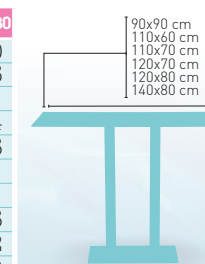

PIES
REGULABLES

CORRESPONDE A LA MEDIDA 90x68 cm

modelo

Picasso-H-Cromo 70x40 Rattan

Rattan disponible en

MARRÓN NEGRO

PIE ACERO CROMADO
COLUMNA RATTAN

MEDIDA/PRECIO €	90x90	100x60	110x60	110x70	120x70	120x80	140x80
Werzalit Standard	413	370	376	-	389	396	410
Werzalit Grupo 1	-	370	380	385	394	402	415
Werzalit Duo	-	389	-	412	-	440	-
Compact-Fenólico Grupo A	423	401	405	415	417	431	464
Compact-Fenólico Grupo B	453	401	405	415	417	433	465
Acero Inox. Repulsado	-	-	-	384	-	-	-
Durolight	-	383	-	-	-	442	-
Madera Rechapada 26 mm	399	376	383	395	404	417	435
Madera Regruesada con canto 50 mm	426	398	406	419	430	443	472
Madera Maciza Alist. Pino 30 mm	433	404	412	419	423	440	479
Indoor Grupo B	-	-	-	-	424	-	-