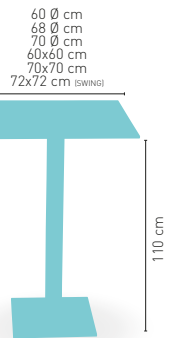

4 PIES REGULABLES

i PIE EPOXI BLANCO, GRIS Y NEGRO

modelo

Picasso-H Epoxi negro, gris y blanco 40x40

MEDIDA/PRECIO €	60 Ø	68 Ø	70 Ø	60x60	70x70	SWING
Werzalit Standard	124	129	132	135	141	140
Werzalit Grupo 1	128	131	135	137	144	148
Werzalit Duo	130	141	141	144	163	164
Werzalit Aro Inox	-	-	180	-	-	-
Compact-Fenólico Grupo A	138	-	155	136	152	-
Compact-Fenólico Grupo B	138	-	155	136	152	-
Compact-Fenólico Acanalado	-	-	169	-	165	-
Acero Inox. Repulsado	118	-	130	117	131	-
Acero Inox. Deluxe repulsado	132	-	145	135	148	-
Durolight	-	-	154	-	-	-
Madera Rechapada 26 mm	131	-	145	129	146	-
Madera Regruesada con canto 50 mm	168	-	189	148	164	-
Madera Maciza Alist. Pino 30 mm	140	-	158	136	153	-
Madera Maciza Alist. Haya 30 mm	167	-	194	164	193	-
Indoor Grupo A	-	-	-	142	153	-
Indoor Grupo B	-	-	-	158	169	-