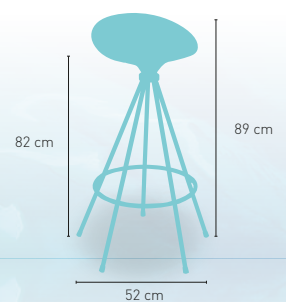

PRECIO €

Asiento giratorio PVC color 88

Disponible en 

PESO
5 kg

+ GIRATORIO

modelo **Alabama**

PRECIO €

Módulo 1 plaza construido en armazón de cromo y tapizado en polipiel