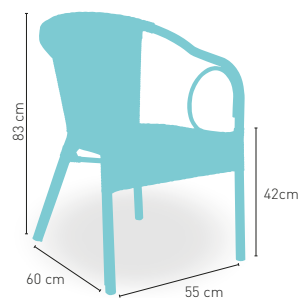

modelo **Halle Deluxe**

PRECIO €

Armazón aluminio tubo 30 x 1,8 cm tejido plastic 4 mm. Médula bicolor

99

Disponible en