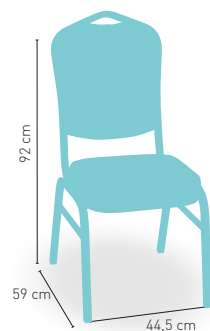

modelo **Silla Catering**

PRECIO €

Armazón tubo acerado asiento y respaldo resina

29

+ PLEGABLE