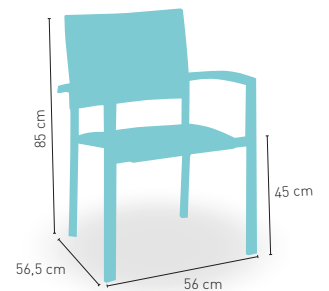

modelo **Jamaica**

PRECIO €

Estructura aluminio gris - tubo oval-brazos madera teka **85**

Disponible en