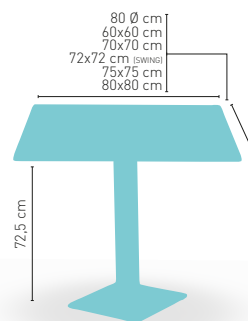

modelo

Brescia-C

MEDIDA/PRECIO €	80 Ø	60x60	70x70	SWING	75x75	80x80
Werzalit Standard	135	128	134	133	-	143
Werzalit Grupo 1	137	130	137	141	-	147
Werzalit Duo	141	137	156	157	-	170
Compact-Fenólico Grupo A	179	129	145	-	159	175
Compact-Fenólico Grupo B	197	129	145	-	-	195
Compact-Fenólico Acanalado	-	-	158	-	-	-
Acero Inox. Repulsado	136	110	124	-	-	138
Acero Inox. Deluxe repulsado	-	128	141	-	-	157
Madera Rechapada 26 mm	155	122	139	-	147	153
Madera Regruesada con canto 50 mm	207	141	157	-	171	177
Madera Maciza Alist. Pino 30 mm	172	129	146	-	162	166
Madera Maciza Alist. Haya 30 mm	-	157	186	-	-	-
Indoor Grupo A	-	135	146	-	-	167
Indoor Grupo B	-	151	162	-	-	192

+ PIES REGULABLES

ARMAZÓN FUNDICIÓN HIERRO NEGRO

Columna lacada aumenta 18 euros