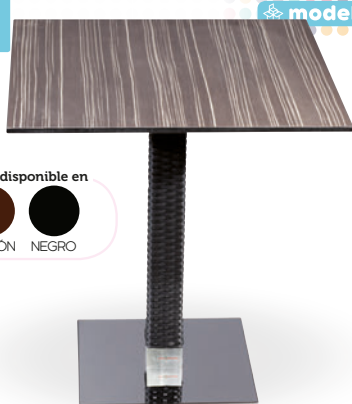

Rattan disponible en

**PIE ACERO CROMADO
COLUMNA RATTAN**

modelo Picasso-Cromo 40x40 Rattan

MEDIDA/PRECIO €	80 Ø	60x60	70x70	SWING	75x75	80x80
Werzalit Standard	212	205	211	210	-	220
Werzalit Grupo 1	214	207	214	218	-	224
Werzalit Duo	218	214	233	234	-	247
Compact-Fenólico Grupo A	256	206	222	-	236	252
Compact-Fenólico Grupo B	274	206	222	-	-	272
Compact-Fenólico Acanalado	-	-	235	-	-	-
Acero Inox. Repulsado	213	187	201	-	-	215
Acero Inox. Deluxe repulsado	-	205	218	-	-	234
Madera Rechapada 26 mm	232	199	216	-	224	230
Madera Regruesada con canto 50 mm	284	218	234	-	248	254
Madera Maciza Alist. Pino 30 mm	249	206	223	-	239	243
Madera Maciza Alist. Haya 30 mm	-	234	263	-	-	-
Indoor Grupo A	-	212	223	-	-	244
Indoor Grupo B	-	228	239	-	-	269

80 Ø cm
60x60 cm
70x70 cm
72x72 cm (SWING)
75x75 cm
80x80 cm

4 PIES REGULABLES