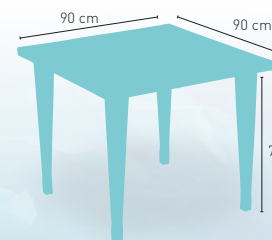

**PIE FUNDICIÓN
ALUMINIO GRIS**

60 Ø cm
68 Ø cm
70 Ø cm
60x60 cm
70x70 cm
72x72 cm (SWING)

Nantes

PRECIO €

Armazón aluminio con pata piramidal y revestido con rattan. Tablero madera teka

295

Rattan disponible en