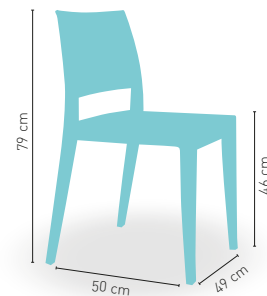

modelo

Ankara

Silla monoblock inyección policarbonato

PRECIO €

165

Disponible en *i*

+ APILABLE

4,85 kg

PESO

modelo

Lagos

Silla monoblock inyección de policarbonato

PRECIO €

129

Disponible en *i*

+ APILABLE

4,15 kg

PESO

modelo

Philadelphia

Asiento y respaldo acrílico

PRECIO €

125

Disponible en *i*

7,8 kg

PESO

modelo

Denver

Asiento y respaldo acrílico

PRECIO €

82

Disponible en *i*

6 kg

PESO

+ APILABLE