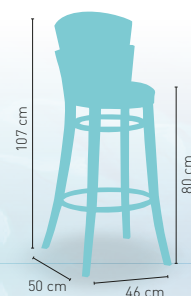

modelo **Bérgamo**

PRECIO €

TP	Madera de haya con asiento tapizado Polipiel	147
GE	Madera de haya con asiento tap. Grupo especial	152
TCT	Madera de haya con asiento tap. Tela Cliente	143

Disponible en

modelo **Treviso**

PRECIO €

TP	Madera de haya con asiento tapizado Polipiel	150
GE	Madera de haya con asiento tap. Grupo especial	155
TCT	Madera de haya con asiento tap. Tela Cliente	146

Disponible en

modelo **Cracovia**

PRECIO €

TP	Madera de haya con asiento tapizado Polipiel	131
GE	Madera de haya con asiento tap. Grupo especial	138
TCT	Madera de haya con asiento tap. Tela Cliente	128

Disponible en

modelo **Polonia**

PRECIO €

TP	Madera de haya con asiento tapizado Polipiel	153
GE	Madera de haya con asiento tap. Grupo especial	160
TCT	Madera de haya con asiento tap. Tela Cliente	150

Disponible en