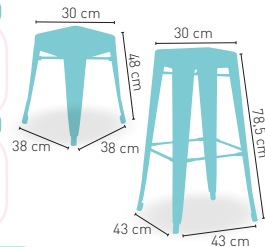

Passion Madera

PRECIO €

ACABADO EN
LOS COLORES

44

52

PRECIO €

ACABADO EN
LOS COLORES

47

56

i Construido en acero troquelado y perfilado. Asiento madera de pino macizo alistonada de 25 mm. Acabado en pintura epoxi normal

modelo

Passion Madera+Respaldo

PRECIO €

ACABADO EN
LOS COLORES

61

PRECIO €

ACABADO EN
LOS COLORES

64

i Construido en acero troquelado y perfilado. Asiento madera de pino macizo alistonada de 25 mm. Acabado en pintura epoxi normal