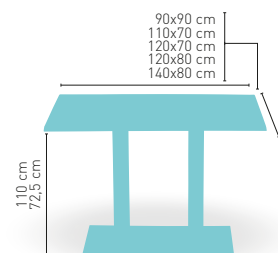

modelo

Brescia-C

MEDIDA/PRECIO €	80 Ø	60x60	70x70	SWING	75x75	80x80
Werzalit Standard	135	128	134	133	-	143
Werzalit Grupo 1	137	130	137	141	-	147
Werzalit Duo	141	137	156	157	-	170
Compact-Fenólico Grupo A	179	129	145	-	159	175
Compact-Fenólico Grupo B	197	129	145	-	-	195
Compact-Fenólico Acanalado	-	-	158	-	-	-
Acero Inox. Repulsado	136	110	124	-	-	138
Acero Inox. Deluxe repulsado	-	128	141	-	-	157
Madera Rechapada 26 mm	155	122	139	-	147	153
Madera Regruesada con canto 50 mm	207	141	157	-	171	177
Madera Maciza Alist. Pino 30 mm	172	129	146	-	162	166
Madera Maciza Alist. Haya 30 mm	-	157	186	-	-	-
Indoor Grupo A	-	135	146	-	-	167
Indoor Grupo B	-	151	162	-	-	192

+ PIES REGULABLES

ARMAZÓN FUNDICIÓN HIERRO NEGRO

Columna lacada aumenta 18 euros

Brescia-R 55x40

MEDIDA/PRECIO €	90x90	100x60	110x60	110x70	120x70
Werzalit Standard	205	162	168	-	181
Werzalit Grupo 1	-	162	172	177	186
Werzalit Duo	-	181	-	204	-
Compact-Fenólico Grupo A	215	193	197	207	209
Compact-Fenólico Grupo B	245	193	197	207	209
Acero Inox. Repulsado	-	-	-	176	-
Durolight	-	175*	-	-	-
Madera Rechapada 26 mm	191	168	175	187	196
Madera Regruesada con canto 50 mm	218	190	198	211	222
Madera Maciza Alist. Pino 30 mm	225	196	204	211	215
Indoor Grupo B	-	-	-	-	216

+ Columna lacada aumenta 18 euros

↑+ En 110 cm de altura aumenta 12 euros

+ Columna lacada 110 cm de altura aumenta 21 euros

⊕ CORRESPONDE A LA MEDIDA 90x68 cm

+ PIES REGULABLES

ARMAZÓN FUNDICIÓN HIERRO NEGRO

Brescia-R 80x40