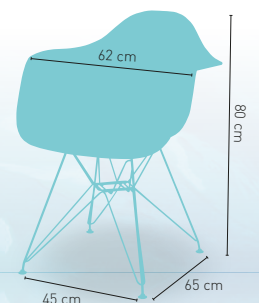

modelo

Parikia

PRECIO €

Estructura de acero epoxi color blanco

84

PESO

+ COJÍN INCLUIDO

modelo

Tallin

PRECIO €

Estructura de diseño en metal cromado y carcasa de contrachapado de fresno barnizada en color natural

69

modelo

Gijón

PRECIO €

Armazón cromado y asiento carcasa polipropileno

45

Disponibles en

BLANCO

ROJO

TAUPE

NEGRO

modelo

Oviedo

PRECIO €

Armazón cromado y asiento carcasa polipropileno

53

Disponibles en

NEGRO

TAUPE

BLANCO

ROJO