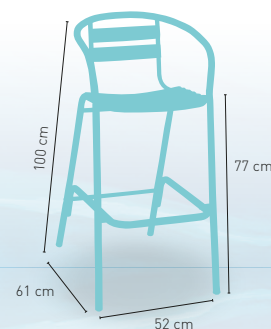

Adriático aluminio respaldo y brazos

PRECIO €

Taburete aluminio con brazos asiento y respaldo con lamas de aluminio

73