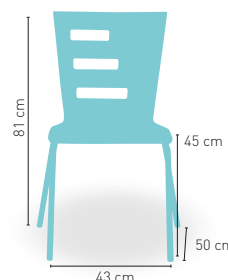

modelo Asia Lacada, Barnizada y Laminada

PRECIO €
LACADA BARNIZADA LAMINADA

Armazón cromado - carcasa madera lacada, barnizada o laminada

88 78 72

i CARCASA MADERA CONTRACHAPADA DE HAYA BARNIZADA/LACADA

CARTA COLORES

i CARCASA MADERA ABEDUL LAMINADA

BLANCO NEGRO

+ APILABLE

Europa Lacada, Barnizada y Laminada

PRECIO €
LACADA BARNIZADA LAMINADA

Armazón cromado - carcasa madera lacada, barnizada o laminada

78 68 64

i CARCASA MADERA CONTRACHAPADA DE HAYA BARNIZADA/LACADA

CARTA COLORES

i CARCASA MADERA ABEDUL LAMINADA

BLANCO

+ APILABLE

modelo Nairobi

PRECIO €

Armazón acabado **Epoxi** - Carcasa Zebrano 95

Armazón acab. **Inox** brillo o mate - Carcasa Zebrano 147

Armazón acabado **Cromo**- Carcasa Zebrano 113

i ARMAZÓN PINTURA EPOXI

CARTA COLORES

+ APILABLE

modelo Taburete Nairobi

PRECIO €

Armazón acabado **Epoxi** - Carcasa Zebrano 110

Armazón acab. **Inox** brillo o mate - Carcasa Zebrano 176

Armazón acabado **Cromo**- Carcasa Zebrano 130

i ARMAZÓN PINTURA EPOXI

CARTA COLORES