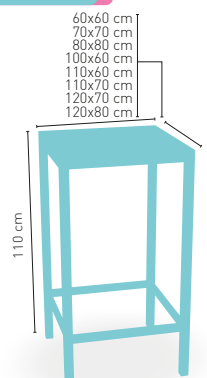

Deco-H-C-R Aluminio Epoxi

MEDIDA/PRECIO €	60x60	70x70	80x80	100x60	110x60	110x70	120x70	120x80
Werzalit Standard	198	211	234	233	248	-	274	289
Werzalit Grupo 1	200	214	238	233	252	259	279	295
Werzalit Duo	207	233	261	252	-	286	-	333
Compact Fenólico Grupo A	199	222	266*	264	277	289	302	324
Compact Fenólico Grupo B	199	222	286	264	277	289	302	326
Compact Fenolico Acanalado	-	235	-	-	-	-	-	-
Acero Inox Repulsado	180	201	229	-	-	258	-	-
Acero Inox Deluxe Repulsado	198	218	248	-	-	-	-	-
Durolight	-	-	-	246	-	-	-	335
Madera Rechapada 26 mm	192	216	244	239	255	269	289	310
Madera Regruessada con Canto 50 mm	211	234	268	261	278	293	315	336
Madera Maciza Alist. Pino 30 mm	199	223	257	267	284	293	308	333
Madera Maciza Alist. Haya 30 mm	227	263	-	-	-	-	-	-
Indoor Grupo A	205	223	258	-	-	-	-	-
Indoor Grupo B	221	239	283	-	-	-	309	-

COMPACT 13 mm GRUPO A en 75x75 disminuye 16 €

+ PIE REGULABLE

ARMAZÓN ALUMINIO ACABADO INOX