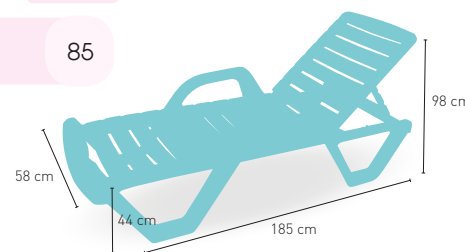

PRECIO €

Blanca Respaldo Regulable
5 Posiciones

85

Disponible en

BLANCO

+ APILABLE HASTA
25 UNIDADES.

PESO
9,8 kg