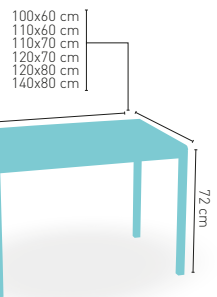

Deco-R Aluminio Epoxi

MEDIDA/PRECIO €	100x60	110x60	110x70	120x70	120x80	140x80
Werzalit Standard	171	183	-	203	212	277
Werzalit Grupo 1	171	187	195	208	218	282
Werzalit Duo	190	-	222	-	256	-
Compact-Fenólico Grupo A	202	212	225	231	247	331
Compact-Fenólico Grupo B	202	212	225	231	249	332
Acero Inox. Repulsado	-	-	194	-	-	-
Durolight	184*	-	-	-	258	-
Madera Rechapada 26 mm	177	190	205	218	233	302
Madera Regruessada con canto 50 mm	199	213	229	244	259	339
Madera Maciza Alist. Pino 30 mm	205	219	229	237	256	346
Indoor Grupo B	-	-	-	238	-	-

CORRESPONDE A LA MEDIDA 90x68 cm

+ APILABLE

+ PIE REGULABLE

ARMAZÓN ALUMINIO ACABADO EPOXI CARTA COLORES