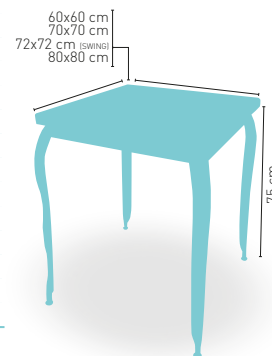

CORRESPONDE A LA MEDIDA 90x68 cm

ARMAZÓN METÁLICO ACABADO Epoxi CARTA COLORES

modelo

Albania

MEDIDA/PRECIO €	60x60	70x70	SWING	80x80
Werzalit Standard	131	145	144	161
Werzalit Grupo 1	133	148	152	165
Werzalit Duo	140	167	168	188
Compact Fenólico Grupo A	132	156	-	193
Compact Fenólico Grupo B	132	156	-	213
Compact Fenolico Acanalado	-	169	-	-
Acero Inox Repulsado	113	135	-	156
Acero Inox Deluxe Repulsado	131	152	-	175
Madera Rechapada 26Mm	125	150	-	171
Madera Maciza Alist. Pino 30 mm	132	157	-	184
Madera Maciza Alist. Haya 30 mm	160	197	-	-
Indoor Grupo A	138	157	-	185
Indoor Grupo B	154	173	-	210