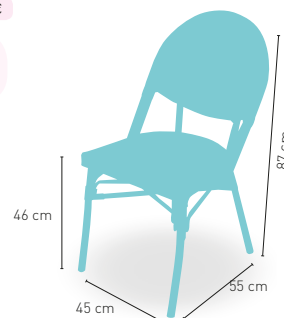

PRECIO €

79

Disponible en **i**

Modelo **Flandes**

Armazón aluminio 28x1,5 color dark bambú, asiento y respaldo Textilene

PRECIO €

76

Disponible en **i**