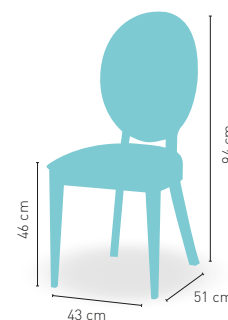

modelo **Versalles**

PRECIO €

P POLIPIEL	Madera de haya con asiento tapizado Polipiel	197
GE GRUPO ESPECIAL	Madera de haya con asiento tap. Grupo especial	206
TC TELA CLIENTE	Madera de haya con asiento tap. Tela Cliente	191

Disponible en **i**

WENGUE 30