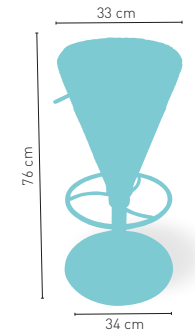

Disponibile en

+ REGULABLE
EN ALTURA

+ GIRATORIO

+ RATTAN

PESO

7 kg

Modelo Carolina/Carolina Deluxe

PRECIO €