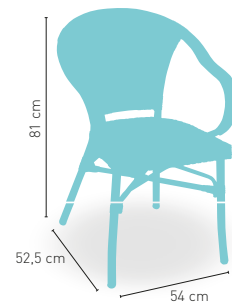

Bruselas

Armazón aluminio 28x1,5 color dark bambú, tejido rattan crema-moka

PRECIO €

86