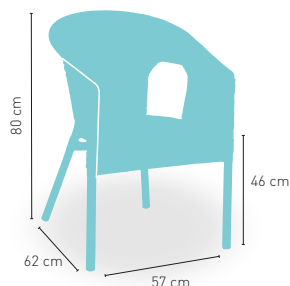

81

Disponible en 

modelo **Halle Deluxe**

PRECIO €

Armazón aluminio tubo 30 x 1,8 cm tejido plastic 4 mm. Médula bicolor

99

Disponible en 

Modelo Salzburgo