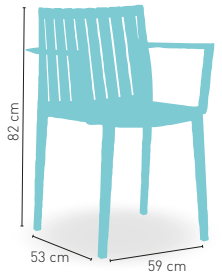

PESO
5,10 kg

Modelo Mesina

PRECIO €

Taburete monoblock inyección polipropileno

94

Disponible en