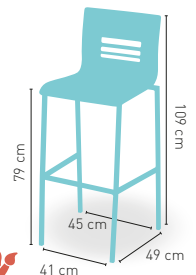

CARCASA MADERA ABEDUL BARNIZADA/LACADA

ARMAZÓN PINTURA EPOXI

CARTA COLORES