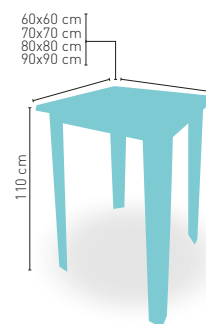

Kiev-C

MEDIDA/PRECIO €	70x70	80x80	90x90
Werzalit Standard	172	190	239
Werzalit Grupo 1	175	194	-
Werzalit Duo	194	217	-
Compact Fenólico Grupo A	183	222	249
Compact Fenólico Grupo B	183	242	279
Compact Fenólico Acanalado	196	-	-
Acero Inox Repulsado	162	185	-
Acero Inox Deluxe Repulsado	179	204	-
Madera Rechapada 26 mm	177	200	225
Madera Regruesada Con Canto 50 mm	195	224	252
Madera Maciza Alist. Pino 30 mm	184	213	259
Madera Maciza Alist. Haya 30 mm	224	-	-
Indoor Grupo A	184	214	-
Indoor Grupo B	200	239	-

ARMAZÓN METÁLICO ACABADO Epoxi CARTA COLORES

modelo Kiev-R

MEDIDA/PRECIO €	100x60	110x60	110x70	120x70	120x80	140x80
Werzalit Standard	191	202	-	252	263	280
Werzalit Grupo 1	191	206	230	257	269	285
Werzalit Duo	210	-	257	-	307	-
Compact-Fenólico Grupo A	222	231	260	280	298	334
Compact-Fenólico Grupo B	222	231	260	280	300	335
Acero Inox. Repulsado	-	-	229	-	-	-
Durolight	204*	-	-	-	309	-
Madera Rechapada 26 mm	197	209	240	267	284	305
Madera Regruesada con canto 50 mm	219	232	264	293	310	342
Madera Maciza Alist. Pino 30 mm	225	238	264	286	307	349
Indoor Grupo B	-	-	-	287	-	-

CORRESPONDE A LA MEDIDA 90x68 cm

ARMAZÓN METÁLICO ACABADO Epoxi CARTA COLORES

modelo Kiev-H

MEDIDA/PRECIO €	60x60	70x70	80x80	90x90
Werzalit Standard	180	199	221	268
Werzalit Grupo 1	182	202	225	-
Werzalit Duo	189	221	248	-
Compact Fenólico Grupo A	181	210	253	278
Compact Fenólico Grupo B	181	210	273	308
Compact Fenólico Acanalado	-	223	-	-
Acero Inox Repulsado	162	189	216	-
Acero Inox Deluxe Repulsado	180	206	235	-
Madera Rechapada 26 mm	174	204	231	254
Madera Regruesada Con Canto 50 mm	193	222	255	281
Madera Maciza Alist. Pino 30 mm	181	211	244	288
Madera Maciza Alist. Haya 30 mm	209	251	-	-
Indoor Grupo A	187	211	245	-
Indoor Grupo B	203	227	270	-

ARMAZÓN METÁLICO ACABADO Epoxi CARTA COLORES

modelo Kiev-R-H