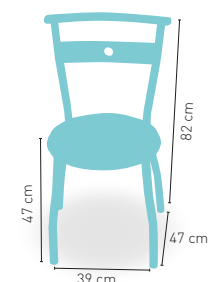

modelo **Évora**

PRECIO €

P	Asiento tap. Polipiel respaldo madera barnizada	85
GE	Asiento tap. Grupo Esp. respaldo mad. barnizada	89
C	Asiento Compact 13 mm respaldo mad. barnizada	91
E	Asiento Espuma Integral respaldo mad. barnizada	93
M	Asiento y respaldo Madera barnizada	90
W	Asiento Werzalit y respaldo madera barnizada	84

ESTRUCTURA TUBULAR SEGÚN CARTA COLORES

modelo **Cibeles**

PRECIO €

P	Asiento tapizado Polipiel	71
GE	Asiento tapizado Grupo especial	75
C	Asiento Compact 13 mm	77
E	Asiento Espuma Integral	79
M	Asiento madera Barnizada	76
W	Asiento Werzalit	70

ESTRUCTURA TUBULAR SEGÚN CARTA COLORES

modelo **Chamonix**

PRECIO €

P	Asiento tap. Polipiel copete madera barnizada	93
GE	Asiento tap. Grupo Esp. copete mad. barnizada	97
C	Asiento Compact 13 mm copete mad. barnizada	100
E	Asiento Espuma Integral copete mad. barnizada	102
M	Asiento y copete Madera barnizada	99
W	Asiento Werzalit y copete madera barnizada	83

ESTRUCTURA TUBULAR SEGÚN CARTA COLORES

modelo **Arquillo**

PRECIO €

P	Asiento tapizado Polipiel	61
GE	Asiento tapizado Grupo especial	65
C	Asiento Compact 13 mm	69
PR	Asiento rejilla Metálica	56
E	Asiento Espuma Integral	71
M	Asiento madera Barnizada	68
W	Asiento Werzalit	62

ESTRUCTURA TUBULAR SEGÚN CARTA COLORES