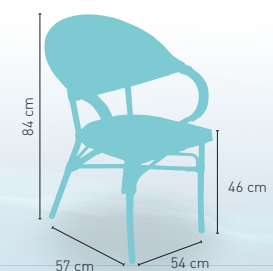

Bruselas

Armazón aluminio 28x1,5 color dark bambú, tejido rattan crema-moka

PRECIO €

86

Valona Burdeos

Armazón aluminio 28x1,5 color dark bambú, asiento y respaldo Textilene

PRECIO €

81

Valona Crema

Armazón aluminio 28x1,5 color dark bambú, asiento y respaldo Textilene

PRECIO €

81

Gante Rattan

Armazón aluminio 28x1,5 color dark bambú, tejido rattan moka

PRECIO €

89

Disponible en

MOKA