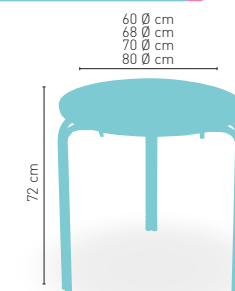

modelo

Casablanca 2 Bambú

MEDIDA/PRECIO €	60 Ø	68 Ø	70 Ø
Werzalit Standard	81	89	92
Werzalit Grupo 1	85	91	95
Werzalit Duo	87	101	101
Werzalit Aro Inox	-	-	140
Compact Fenólico Grupo A	95	-	115
Compact Fenólico Grupo B	95	-	115
Compact Fenólico Acanalado	-	-	129
Acero Inox Repulsado	75	-	90
Acero Inox Deluxe Repulsado	89	-	105

ARMAZÓN DE ALUMINIO

+ APILABLE

+ ESTRUCTURA TUBULAR DOBLE 2x25x1,5 mm