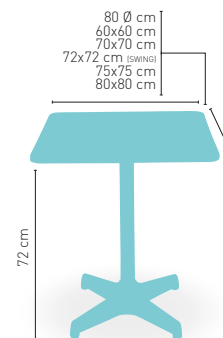

Acoplamiento Plegable aumenta **28 euros**, modelos Atlanta y Roma Gris/ Negro/Brillo

PIE FUNDICIÓN ALUMINIO BRILLO

Atlanta-3

MEDIDA/PRECIO €	60 Ø	68 Ø	70 Ø
Werzalit Standard	99	104	107
Werzalit Grupo 1	103	106	110
Werzalit Duo	105	116	116
Werzalit Aro Inox	-	-	155
Compact-Fenólico Grupo A	113	-	130
Compact-Fenólico Grupo B	113	-	130
Compact-Fenólico Acanalado	-	-	144
Acero Inox. Repulsado	93	-	105
Acero Inox. Deluxe repulsado	107	-	120
Durolight	-	-	129
Madera Rechapada 26 mm	106	-	120
Madera Regruessada con canto 50 mm	143	-	164
Madera Maciza Alist. Pino 30 mm	115	-	133
Madera Maciza Alist. Haya 30 mm	142	-	169

PIE FUNDICIÓN ALUMINIO BRILLO

Atlanta-4

MEDIDA/PRECIO €	80 Ø	60x60	70x70	SWING	75x75	80x80
Werzalit Standard	125	118	124	123	-	133
Werzalit Grupo 1	127	120	127	131	-	137
Werzalit Duo	131	127	146	147	-	160
Compact-Fenólico Grupo A	169	119	135	-	149	165
Compact-Fenólico Grupo B	187	119	135	-	-	185
Compact-Fenólico Acanalado	-	-	148	-	-	-
Acero Inox. Repulsado	126	100	114	-	-	128
Acero Inox. Deluxe repulsado	-	118	131	-	-	147
Madera Rechapada 26 mm	145	112	129	-	137	143
Madera Regruessada con canto 50 mm	197	131	147	-	161	167
Madera Maciza Alist. Pino 30 mm	162	119	136	-	152	156
Madera Maciza Alist. Haya 30 mm	-	147	176	-	-	-
Indoor Grupo A	-	125	136	-	-	157
Indoor Grupo B	-	141	152	-	-	182

PIE FUNDICIÓN ALUMINIO BRILLO

Atlanta-R

MEDIDA/PRECIO €	100x60	110x60	110x70	120x70	120x80	140x80
Werzalit Standard	168	174	-	187	194	208
Werzalit Grupo 1	168	178	183	192	200	213
Werzalit Duo	187	-	210	-	238	-
Compact-Fenólico Grupo A	199	203	213	215	229	262
Compact-Fenólico Grupo B	199	203	213	215	231	263
Acero Inox. Repulsado	-	-	182	-	-	-
Durolight	181*	-	-	-	240	-
Madera Rechapada 26 mm	174	181	193	202	215	233
Madera Regruessada con canto 50 mm	196	204	217	228	241	270
Madera Maciza Alist. Pino 30 mm	202	210	217	221	238	277
Indoor Grupo B	-	-	-	222	-	-