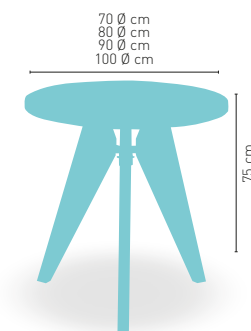

ARMAZÓN MADERA MACIZA DE FRESNO ACABADO NATURAL