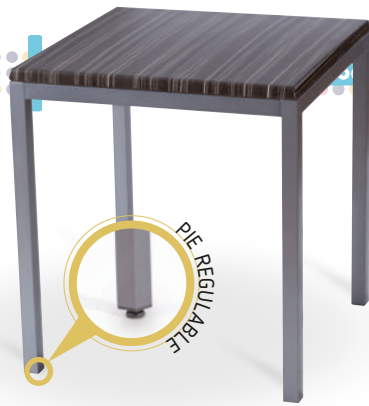

ARMAZÓN ALUMINIO ACABADO EPOXI CARTA COLORES

Deco-C Aluminio Epoxi

MEDIDA/PRECIO €	60x60	70x70	80x80	90x90
Werzalit Standard	143	155	170	226
Werzalit Grupo 1	145	158	174	-
Werzalit Duo	152	177	197	-
Compact Fenólico Grupo A	144	166	202*	236
Compact Fenólico Grupo B	144	166	222	266
Compact Fenolico Acanalado	-	179	-	-
Acero Inox Repulsado	125	145	165	-
Acero Inox Deluxe Repulsado	143	162	184	-
Madera Rechapada 26 mm	137	160	180	212
Madera Regruessada Con Canto 50 mm	156	178	204	239
Madera Maciza Alist. Pino 30 mm	144	167	193	246
Madera Maciza Alist. Haya 30 mm	172	207	-	-
Indoor Grupo A	150	167	194	-
Indoor Grupo B	166	183	219	-

COMPACT 13 mm GRUPO A en 75x75 disminuye 16 €