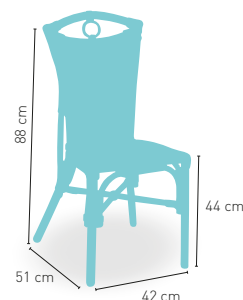

modelo **Reims**

PRECIO €

Armazón de aluminio 28x2 acabado en
color negro con asiento y respaldo de ra-
ttan color crema trenzado imitación rejilla.

98

+ APILABLE