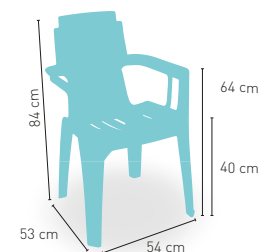

modelo

Tango Rejilla

PRECIO €

Verde borneo asiento rejilla	32
Blanco asiento rejilla	32

modelo

Mambo

PRECIO €

Taupe asiento acanalado	39
Burdeos asiento acanalado	39