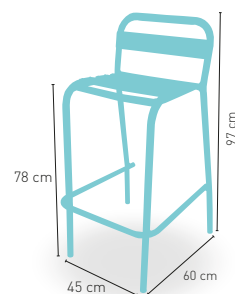

Adriático aluminio respaldo

PRECIO €

Taburete aluminio asiento y respaldo lamas de aluminio

68

+ APILABLE