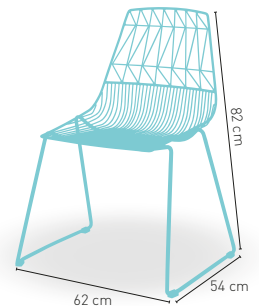

modelo

Tallin

PRECIO €

Estructura de diseño en metal cromado y carcasa de contrachapado de fresno barnizada en color natural

69