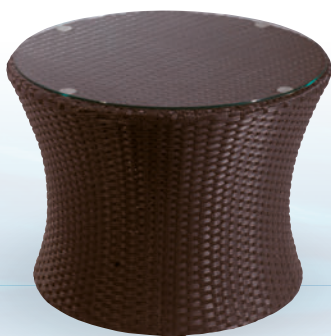

modelo

Cerdeña

PRECIO €

Mesa rattan acabado negro y marrón
con tapa de vidrio de 56 cm

116

Rattan
disponible en

+ RATTAN

+ TAPA VIDRIO INCLUIDA