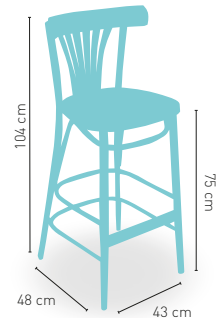

modelo

Taburete Casino

PRECIO €

Taburete **Alto** Madera de haya barnizada

109

Taburete **Bajo** Madera de haya barnizada

74

Disponible en