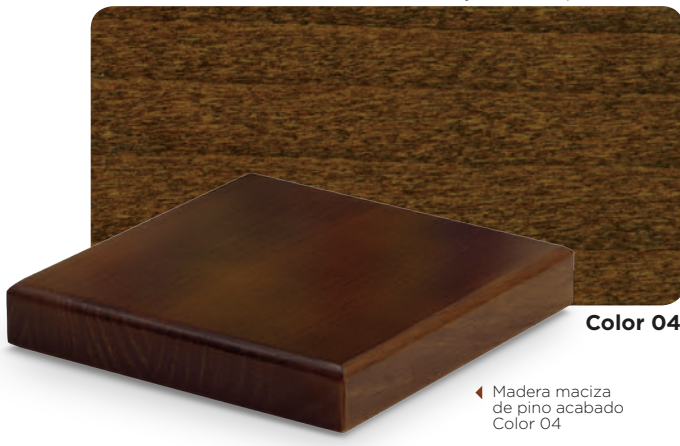

▼ Madera de haya contrachapada Color 20

① AUMENTO ADICIONAL DE +10%

Color 20

◀ Madera maciza de pino acabado Color 20

▼ Madera de haya contrachapada Color 04

Color 04

◀ Madera maciza de pino acabado Color 04