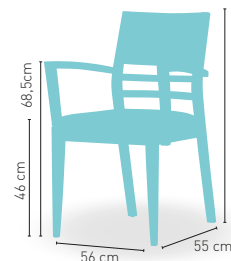

modelo **Bodega**

PRECIO €

Madera de pino asiento madera

85

Disponible en