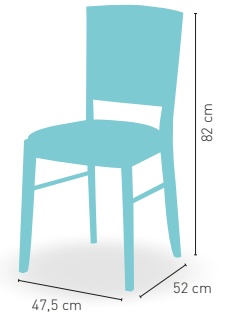

modelo **Liverpool**

PRECIO €

P	Madera de haya con asiento tapizado Polipiel	140
GE	Madera de haya con asiento tap. Grupo especial	147
T/C	Madera de haya con asiento tap. Tela Cliente	137

Disponible en

WENGUE 30