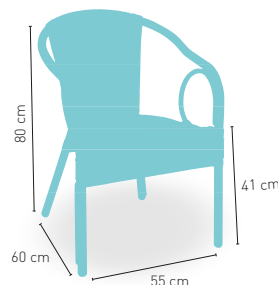

Modelo Halle

PRECIO €

Armazón aluminio color dark bambú
tejido plastic 4 mm. Médula bicolor

95

Disponible en **i**

BICOLOR

+ APILABLE

+ TEJIDO PLASTIC 4 mm