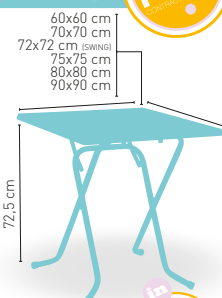

Variation-C

MEDIDA/PRECIO €	60x60	70x70	SWING	75x75	80x80	90x90
Werzalit Standard	102	109	108	-	118	172
Werzalit Grupo 1	104	112	116	-	122	-
Werzalit Duo	111	131	132	-	145	-
Compact-Fenólico Grupo A	103	120	-	134	150	182
Compact-Fenólico Grupo B	103	120	-	-	170	212
Compact-Fenólico Acanalado	-	133	-	-	-	-
Acero Inox. Repulsado	84	99	-	-	113	-
Acero Inox. Deluxe repulsado	102	116	-	-	132	-

ARMAZÓN METÁLICO ACABADO EPOXI CARTA COLORES

+ PLEGABLE

Variation-R

MEDIDA/PRECIO €	100x60	110x60	110x70	120x70	120x80	140x80
Werzalit Standard	137	143	-	159	166	196
Werzalit Grupo 1	137	147	152	164	172	201
Werzalit Duo	156	-	179	-	210	-
Compact-Fenólico Grupo A	168	172	182	187	201	250
Compact-Fenólico Grupo B	168	172	182	187	203	251
Acero Inox. Repulsado	-	-	151	-	-	-

+ PLEGABLE

ARMAZÓN METÁLICO ACABADO EPOXI CARTA COLORES