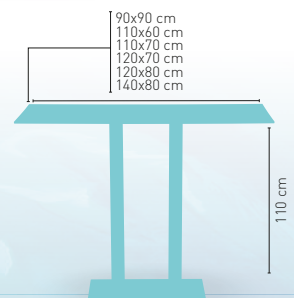

4 PIES REGULABLES

+ CORRESPONDE A LA MEDIDA 90x68 cm

modelo

Picasso-H-Epoxi 70x40 Rattan

Rattan disponible en

MARRÓN NEGRO

**PIE EPOXI BLANCO, GRIS Y NEGRO
COLUMNNA RATTAN**

MEDIDA/PRECIO €	90x90	110x60	110x70	120x70	120x80	140x80
Werzalit Standard	344	307	-	320	327	341
Werzalit Grupo 1	-	311	316	325	333	346
Werzalit Duo	-	-	343	-	371	-
Compact-Fenólico Grupo A	354	336	346	348	362	395
Compact-Fenólico Grupo B	384	336	346	348	364	396
Acero Inox. Repulsado	-	-	315	-	-	-
Durolight	-	-	-	-	373	-
Madera Rechapada 26 mm	330	314	326	335	348	366
Madera Regruesada con canto 50 mm	357	337	350	361	374	403
Madera Maciza Alist. Pino 30 mm	364	343	350	354	371	410
Indoor Grupo B	-	-	-	355	-	-