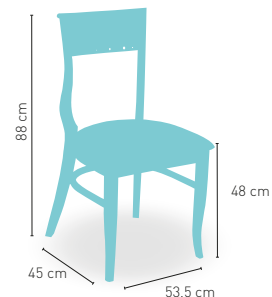

modelo **Brujas**

PRECIO €

P	Madera de haya con asiento tapizado Polipiel	140
GE	Madera de haya con asiento tap. Grupo especial	147
TCT	Madera de haya con asiento tap. Tela Cliente	137

Disponible en

WENGUE 30