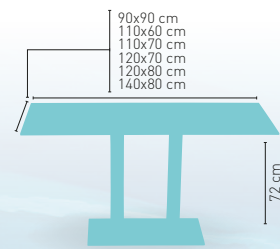

PIE EPOXI BLANCO, GRIS Y NEGRO
COLUMNA METAL LACADA CARTA
COLORES PÁGINA 143

PIES REGULABLES