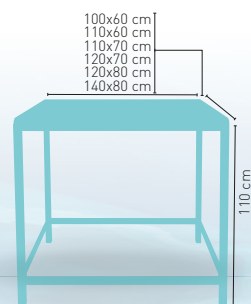

ARMAZÓN METÁLICO ACABADO EPOXI CARTA COLORES

CORRESPONDE A LA MEDIDA 90x68 cm