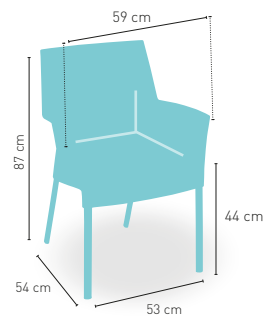

modelo **Lugano**

PRECIO €

Silla carcasa inyección polipropileno, estructura de aluminio anodizado

49

Disponible en

+ APILABLE

PESO