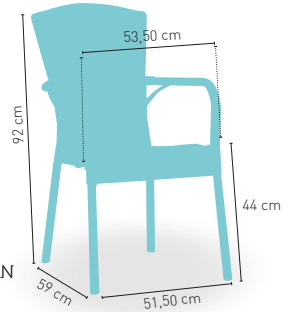

WENGUÉ

NEGRO

CREMA CLARO

TAUPE

+ APILABLE

5,25 kg

PESO

+ IMITACIÓN RATTAN