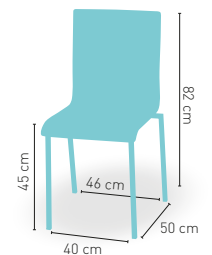

ARMAZÓN PINTURA EPOXI

CARTA COLORES

CARCASA POLIPIEL DISPONIBLE EN

BLANCO

NEGRO

ROJO