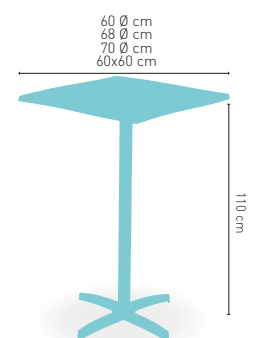

modelo

Pisa-4 abatible

MEDIDA/PRECIO €	60 Ø	68 Ø	70 Ø	60x60
Werzalit Standard	114	119	122	125
Werzalit Grupo 1	118	121	125	127
Werzalit Duo	120	131	131	134
Werzalit Aro Inox	-	-	170	-
Compact-Fenólico Grupo A	128	-	145	126
Compact-Fenólico Grupo B	128	-	145	126
Compact-Fenólico Acanalado	-	-	159	-
Acero Inox. Repulsado	108	-	120	107
Acero Inox. Deluxe repulsado	122	-	135	125

i PIE FUNDICIÓN ALUMINIO BRILLO

2 + PIES REGULABLES

modelo

Pisa-4 abatible

MEDIDA/PRECIO €	80 Ø	70x70	SWING	75x75	80x80
Werzalit Standard	145	144	143	-	153
Werzalit Grupo 1	147	147	151	-	157
Werzalit Duo	151	166	167	-	180
Compact-Fenólico Grupo A	189	155	-	169	185
Compact-Fenólico Grupo B	207	155	-	-	205
Compact-Fenólico Acanalado	-	168	-	-	-
Acero Inox. Repulsado	146	134	-	-	148
Acero Inox. Deluxe repulsado	-	151	-	-	167

i PIE FUNDICIÓN ALUMINIO BRILLO

2 + PIES REGULABLES

modelo

Pisa-H abatible

MEDIDA/PRECIO €	60 Ø	68 Ø	70 Ø	60x60
Werzalit Standard	133	138	141	144
Werzalit Grupo 1	137	140	144	146
Werzalit Duo	139	150	150	153
Werzalit Aro Inox	-	-	189	-
Compact-Fenólico Grupo A	147	-	164	145
Compact-Fenólico Grupo B	147	-	164	145
Compact-Fenólico Acanalado	-	-	178	-
Acero Inox. Repulsado	127	-	139	126
Acero Inox. Deluxe repulsado	141	-	154	144

i PIE FUNDICIÓN ALUMINIO BRILLO

2 + PIES REGULABLES

modelo

Lorena-4 Gris abatible

MEDIDA/PRECIO €	60 Ø	68 Ø	70 Ø	80 Ø	60x60	70x70	SWING	75x75	80x80
Werzalit Standard	147	152	155	165	158	164	163	-	173
Werzalit Grupo 1	151	154	158	167	160	167	171	-	177
Werzalit Duo	153	164	164	171	167	186	187	-	200
Werzalit Aro Inox	-	-	203	-	-	-	-	-	-
Compact-Fenólico Grupo A	161	-	178	209	159	175	-	189	205
Compact-Fenólico Grupo B	161	-	178	227	159	175	-	-	225
Compact-Fenólico Acanalado	-	-	192	-	-	188	-	-	-
Acero Inox. Repulsado	141	-	153	166	140	154	-	-	168
Acero Inox. Deluxe repulsado	155	-	168	-	158	171	-	-	187

i ACABADO ALUMINIO MATE