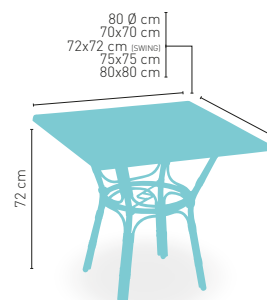

modelo

Barbados-4

MEDIDA/PRECIO €	80 Ø	70x70	SWING	75x75	80x80
Werzalit Standard	136	126	125	-	144
Werzalit Grupo 1	138	129	133	-	148
Werzalit Duo	142	148	149	-	171
Compact-Fenólico Grupo A	180	137	-	151	176
Compact-Fenólico Grupo B	198	137	-	-	196
Compact-Fenólico Acanalado	-	150	-	-	-
Acero Inox. Repulsado	137	116	-	-	139
Acero Inox. Deluxe repulsado	-	133	-	-	158

ARMAZÓN ALUMINIO ACABADO DARK BAMBÚ

+ TUBO REDONDO

modelo

Baviera-3 Bambú

MEDIDA/PRECIO €	68 Ø	70 Ø	60x60
Werzalit Standard	94	97	100
Werzalit Grupo 1	96	100	102
Werzalit Duo	106	106	109
Werzalit Aro Inox	-	145	-
Compact-Fenólico Grupo A	-	120	101
Compact-Fenólico Grupo B	-	120	101
Compact-Fenólico Acanalado	-	134	-
Acero Inox. Repulsado	-	95	82
Acero Inox. Deluxe repulsado	-	110	100

ARMAZÓN ALUMINIO ACABADO DARK BAMBÚ

+ TUBO REDONDO

modelo

Baviera-4 Bambú

MEDIDA/PRECIO €	70x70	SWING	75x75	80x80	90x90
Werzalit Standard	112	111	-	125	168
Werzalit Grupo 1	115	119	-	129	-
Werzalit Duo	134	135	-	152	-
Compact-Fenólico Grupo A	123	-	137	157	178
Compact-Fenólico Grupo B	123	-	-	177	208
Compact-Fenólico Acanalado	136	-	-	-	-
Acero Inox. Repulsado	102	-	-	120	-
Acero Inox. Deluxe repulsado	119	-	-	139	-

ARMAZÓN ALUMINIO ACABADO DARK BAMBÚ

+ TUBO REDONDO

modelo

Baviera-R Bambú

MEDIDA/PRECIO €	110x70	120x70	120x80	140x80
Werzalit Standard	-	150	157	171
Werzalit Grupo 1	146	155	163	176
Werzalit Duo	173	-	201	-
Compact-Fenólico Grupo A	176	178	192	225
Compact-Fenólico Grupo B	176	178	194	226
Acero Inox. Repulsado	145	-	-	-

ARMAZÓN ALUMINIO ACABADO DARK BAMBÚ

+ TUBO REDONDO