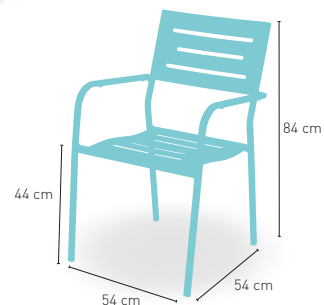

Armazón, asiento y respaldo en aluminio 60

Disponible en *i*

modelo **Nerja**

PRECIO €

Estructura aluminio acabado tejido rattan 70

Disponible en *i*

modelo **Metz**

PRECIO €