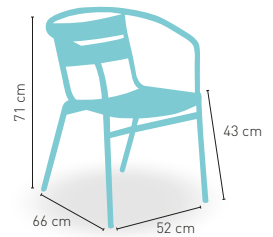

modelo

Barcelona

PRECIO €

Armazón aluminio tubo 30x1,5 con 4 lamas
en asiento y 3 en respaldo

42

+ APILABLE