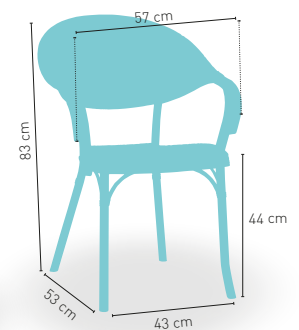

PRECIO €

Sillón monoblock inyección polipropileno imitación rattan 64

Disponible en

WENGUÉ

CREMA CLARO

5,2 kg

+ APILABLE

+ IMITACIÓN RATTAN