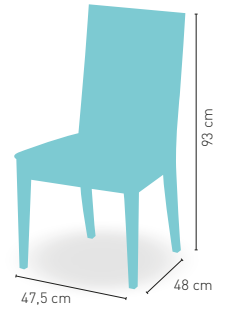

modelo **Londres**

PRECIO €

P	Madera de haya con asiento tapizado Polipiel	127
GE	Madera de haya con asiento tap. Grupo especial	134
T/C	Madera de haya con asiento tap. Tela Cliente	124

Disponible en

WENGUE 30