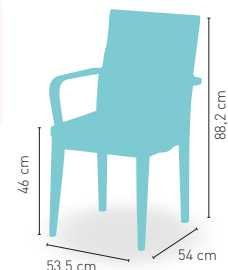

Disponible en

modelo **Treviso**

PRECIO €

TP	Madera de haya con asiento tapizado Polipiel	150
GE	Madera de haya con asiento tap. Grupo especial	155
TCT	Madera de haya con asiento tap. Tela Cliente	146

Disponible en