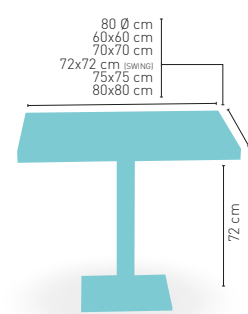

PIE EPOXI BLANCO, GRIS Y NEGRO
COLUMNA METAL LACADA CARTA
COLORES PÁGINA 143

PIES REGULABLES