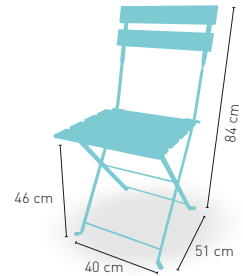

modelo **Bonn**

PRECIO €

Estructura pletina acerada y forjada -
Asiento y respaldo alta presión laminado
(HPL) - Compact 13 mm **95**

**ARMAZÓN
PINTURA EPOXI**

**CARTA
COLORES**

+ PLEGABLE