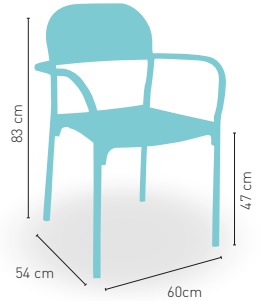

San Remo

PRECIO €

Sillón carcasa inyección polipropileno, estructura de aluminio anodizado

52

Disponible en

+ APILABLE

PESO