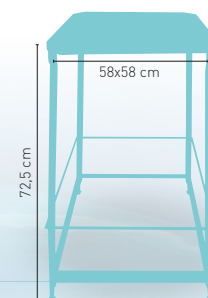

modelo **Trípoli**

MEDIDA/PRECIO €	60 Ø	68 Ø	70 Ø	60x60
Werzalit Standard	118	123	126	129
Werzalit Grupo 1	122	125	129	131
Werzalit Duo	124	135	135	138
Werzalit Aro Inox	-	-	174	-
Compact Fenólico Grupo A	132	-	149	130
Compact Fenólico Grupo B	132	-	149	130
Compact Fenólico Acanalado	-	-	163	-
Acero Inox Repulsado	112	-	124	111
Acero Inox Deluxe Repulsado	126	-	139	129
Durolight	-	-	148	-
Madera Rechapada 26Mm	125	-	139	123
Madera Regruesada Con Canto 50 mm	162	-	183	142
Madera Maciza Alist. Pino 30 mm	134	-	152	130
Madera Maciza Alist. Haya 30 mm	161	-	188	158
Indoor Grupo A	-	-	-	136
Indoor Grupo B	-	-	-	152

ARMAZÓN METÁLICO ACABADO Epoxi CARTA COLORES

modelo **Rodas**

MEDIDA/PRECIO €	60 Ø	68 Ø	70 Ø	60x60	70x70
Werzalit Standard	150	155	158	161	167
Werzalit Grupo 1	154	157	161	163	170
Werzalit Duo	156	167	167	170	189
Werzalit Aro Inox	-	-	206	-	-
Compact Fenólico Grupo A	164	-	181	162	178
Compact Fenólico Grupo B	164	-	181	162	178
Compact Fenólico Acanalado	-	-	195	-	191
Acero Inox Repulsado	144	-	156	143	157
Acero Inox Deluxe Repulsado	158	-	171	161	174
Durolight	-	-	180	-	-
Madera Rechapada 26 mm	157	-	171	155	172
Madera Regruesada con Canto 50 mm	194	-	215	174	190
Madera Maciza Alist. Pino 30 mm	166	-	184	162	179
Madera Maciza Alist. Haya 30 mm	193	-	220	190	219
Indoor Grupo A	-	-	-	168	179
Indoor Grupo B	-	-	-	184	195

ARMAZÓN METÁLICO ACABADO EPOXI CARTA COLORES

modelo **Salónica**

MEDIDA/PRECIO €	100 Ø	110 Ø	120 Ø
Compact Fenólico Grupo A	312	314	321
Compact Fenólico Grupo B	312	314	321
Madera Rechapada 26 mm	244	265	289
Madera Maciza Alist. Pino 30 mm	280	297	326

ARMAZÓN METÁLICO ACABADO EPOXI CARTA COLORES

modelo **Crimea C-H Vintage**

PRECIO €

Mesa construida en metal

104