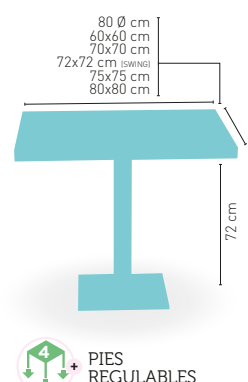

Picasso-Cromo 40x40

MEDIDA/PRECIO €	80 Ø	60x60	70x70	SWING	75x75	80x80
Werzalit Standard	182	175	181	180	-	190
Werzalit Grupo 1	184	177	184	188	-	194
Werzalit Duo	188	184	203	204	-	217
Compact-Fenólico Grupo A	226	176	192	-	206	222
Compact-Fenólico Grupo B	244	176	192	-	-	242
Compact-Fenólico Acanalado	-	-	205	-	-	-
Acero Inox. Repulsado	183	157	171	-	-	185
Acero Inox. Deluxe repulsado	-	175	188	-	-	204
Madera Rechapada 26 mm	202	169	186	-	194	200
Madera Regruesada con canto 50 mm	254	188	204	-	218	224
Madera Maciza Alist. Pino 30 mm	219	176	193	-	209	213
Madera Maciza Alist. Haya 30 mm	-	204	233	-	-	-
Indoor Grupo A	-	182	193	-	-	214
Indoor Grupo B	-	198	209	-	-	239

4 PIES REGULABLES