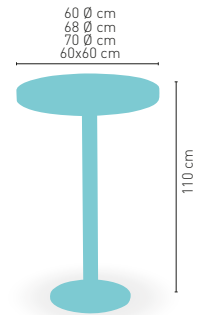

i PIE EPOXI BLANCO, GRIS Y NEGRO
COLUMNA METAL LACADA CARTA
COLORES PÁGINA 143

4 + PIES REGULABLES