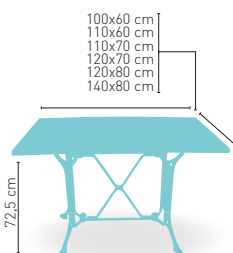

ARMAZÓN
FUNDICIÓN
HIERRO
NEGRO

MEDIDA/PRECIO €	100x60	110x60	110x70	120x70	120x80	140x80
Werzalit Standard	169	175	-	188	195	209
Werzalit Grupo 1	169	179	184	193	201	214
Werzalit Duo	188	-	211	-	239	-
Compact-Fenólico Grupo A	200	204	214	216	230	263
Compact-Fenólico Grupo B	200	204	214	216	232	264
Acero Inox. Repulsado	-	-	183	-	-	-
Durolight	182*	-	-	-	241	-
Madera Rechapada 26 mm	175	182	194	203	216	234
Madera Regruessada con canto 50 mm	197	205	218	229	242	271
Madera Maciza Alist. Pino 30 mm	203	211	218	222	239	278
Indoor Grupo B	-	-	-	223	-	-