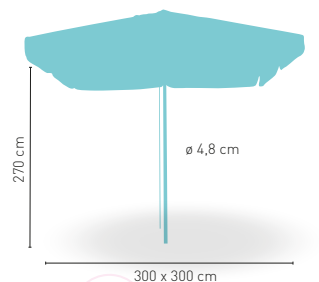

85 cm 20 cm

modelo

Parasol Madera Deluxe 3x3

PRECIO €

Mástil madera 70x70 mm. **Orientable**

630

Base Parasol 4 baldosas 120 kg

116

Mástil Madera 48 Mm. 8 Varillas

335

Base Granito 65 kilos, con asas laterales y 2 ruedas

117

Disponible en **i**

VERDE CREMA AZUL CAMEL

+ MÁSTIL DE 48 mm

+ 8 VARILLAS

270 cm

ø 4,8 cm

300 x 300 cm

modelo

Parasol Extensible Madera Ø 2 m Base 30 k

PRECIO €

Mástil madera 35 mm. 6 Varillas

83