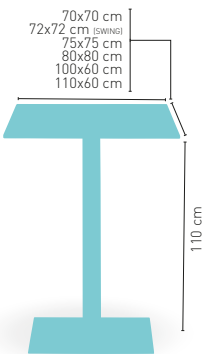

modelo

Picasso-H-Cromo 40 Ø Lacada

MEDIDA/PRECIO €	60 Ø	68 Ø	70 Ø	60x60
Werzalit Standard	164	169	172	175
Werzalit Grupo 1	168	171	175	177
Werzalit Duo	170	181	181	184
Werzalit Aro Inox	-	-	220	-
Compact-Fenólico Grupo A	178	-	195	176
Compact-Fenólico Grupo B	178	-	195	176
Compact-Fenólico Acanalado	-	-	209	-
Acero Inox. Repulsado	158	-	170	157
Acero Inox. Deluxe repulsado	172	-	185	175
Durolight	-	-	194	-
Madera Rechapada 26 mm	171	-	185	169
Madera Regruesada con canto 50 mm	208	-	229	188
Madera Maciza Alist. Pino 30 mm	180	-	198	176
Madera Maciza Alist. Haya 30 mm	207	-	234	204
Indoor Grupo A	-	-	-	182
Indoor Grupo B	-	-	-	198

PIE CROMADO COLUMNA
METAL LACADA CARTA
COLORES PÁGINA 143

PIES
REGULABLES

modelo

Picasso-H-Cromo 40x40 Lacada

MEDIDA/PRECIO €	60 Ø	68 Ø	70 Ø	60x60	70x70	SWING
Werzalit Standard	193	198	201	204	210	209
Werzalit Grupo 1	197	200	204	206	213	217
Werzalit Duo	199	210	210	213	232	233
Werzalit Aro Inox	-	-	249	-	-	-
Compact-Fenólico Grupo A	207	-	224	205	221	-
Compact-Fenólico Grupo B	207	-	224	205	221	-
Compact-Fenólico Acanalado	-	-	238	-	234	-
Acero Inox. Repulsado	187	-	199	186	200	-
Acero Inox. Deluxe repulsado	201	-	214	204	217	-
Durolight	-	-	223	-	-	-
Madera Rechapada 26 mm	200	-	214	198	215	-
Madera Regruesada con canto 50 mm	237	-	258	217	233	-
Madera Maciza Alist. Pino 30 mm	209	-	227	205	222	-
Madera Maciza Alist. Haya 30 mm	236	-	263	233	262	-
Indoor Grupo A	-	-	-	211	222	-
Indoor Grupo B	-	-	-	227	238	-

PIE CROMADO COLUMNA
METAL LACADA CARTA
COLORES PÁGINA 143

PIES
REGULABLES

Picasso-H-Cromo 60x40 Lacada