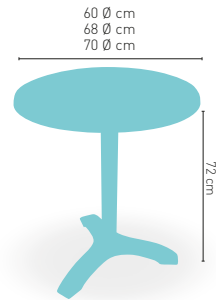

Acoplamiento Plegable aumenta **28 euros**,
modelos Atlanta y Roma Gris/Negro/Brillo

modelo

Roma 3 Brillo

MEDIDA/PRECIO €	60 Ø	68 Ø	70 Ø
Werzalit Standard	95	100	103
Werzalit Grupo 1	99	102	106
Werzalit Duo	101	112	112
Werzalit Aro Inox	-	-	151
Compact-Fenólico Grupo A	109	-	126
Compact-Fenólico Grupo B	109	-	126
Compact-Fenólico Acanalado	-	-	140
Acero Inox. Repulsado	89	-	101
Acero Inox. Deluxe repulsado	103	-	116
Durolight	-	-	125
Madera Rechapada 26 mm	102	-	116
Madera Regruesada con canto 50 mm	139	-	160
Madera Maciza Alist. Pino 30 mm	111	-	129
Madera Maciza Alist. Haya 30 mm	138	-	165

PIE FUNDICIÓN ALUMINIO BRILLO

modelo

Roma 4 Brillo

MEDIDA/PRECIO €	80 Ø	60x60	70x70	SWING	75x75	80x80
Werzalit Standard	123	116	122	121	-	131
Werzalit Grupo 1	125	118	125	129	-	135
Werzalit Duo	129	125	144	145	-	158
Compact-Fenólico Grupo A	167	117	133	-	147	163
Compact-Fenólico Grupo B	185	117	133	-	-	183
Compact-Fenólico Acanalado	-	-	146	-	-	-
Acero Inox. Repulsado	124	98	112	-	-	126
Acero Inox. Deluxe repulsado	-	116	129	-	-	145
Madera Rechapada 26 mm	143	110	127	-	135	141
Madera Regruesada con canto 50 mm	195	129	145	-	159	165
Madera Maciza Alist. Pino 30 mm	160	117	134	-	150	154
Madera Maciza Alist. Haya 30 mm	-	145	174	-	-	-
Indoor Grupo A	-	123	134	-	-	155
Indoor Grupo B	-	139	150	-	-	180

PIE FUNDICIÓN ALUMINIO BRILLO

modelo

Roma-R Brillo

MEDIDA/PRECIO €	100x60	110x60	110x70	120x70	120x80	140x80
Werzalit Standard	159	165	-	178	185	199
Werzalit Grupo 1	159	169	174	183	191	204
Werzalit Duo	178	-	201	-	229	-
Compact-Fenólico Grupo A	190	194	204	206	220	253
Compact-Fenólico Grupo B	190	194	204	206	222	254
Acero Inox. Repulsado	-	-	173	-	-	-
Durolight	172*	-	-	-	231	-
Madera Rechapada 26 mm	165	172	184	193	206	224
Madera Regruesada con canto 50 mm	187	195	208	219	232	261
Madera Maciza Alist. Pino 30 mm	193	201	208	212	229	268
Indoor Grupo B	-	-	-	213	-	-