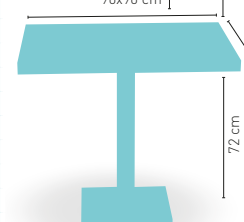

80 Ø cm
60x60 cm
70x70 cm
72x72 cm (SWING)
75x75 cm
80x80 cm
90x90 cm

PIE ACERO INOXIDABLE

Picasso-H Basic Inox 45x45

MEDIDA/PRECIO €	60 Ø	68 Ø	70 Ø	60x60	70x70	SWING
Werzalit Standard	159	164	167	170	176	175
Werzalit Grupo 1	163	166	170	172	179	183
Werzalit Duo	165	176	176	179	198	199
Werzalit Aro Inox	-	-	215	-	-	-
Compact-Fenólico Grupo A	173	-	190	171	187	-
Compact-Fenólico Grupo B	173	-	190	171	187	-
Compact-Fenólico Acanalado	-	-	204	-	200	-
Acero Inox. Repulsado	153	-	165	152	166	-
Acero Inox. Deluxe repulsado	167	-	180	170	183	-
Durolight	-	-	189	-	-	-
Madera Rechapada 26 mm	166	-	180	164	181	-
Madera Regruesada con canto 50 mm	203	-	224	183	199	-
Madera Maciza Alist. Pino 30 mm	175	-	193	171	188	-
Madera Maciza Alist. Haya 30 mm	202	-	229	199	228	-
Indoor Grupo A	-	-	-	177	188	-
Indoor Grupo B	-	-	-	193	204	-