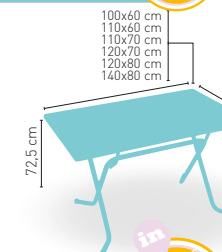

modelo

Mesa Plegable

MEDIDA/PRECIO €	80x60	82x50
Tamsa Nogal	58	-
Tamsa Blanco	-	58
Tamsa Azul	-	58

ARMAZÓN METÁLICO ACABADO EPOXI CARTA COLORES

+ PLEGABLE