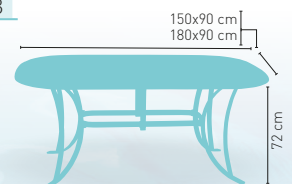

Montreal Gris

MEDIDA/PRECIO €	150x90	180x90
Compact-Fenólico Grupo A	313	398

ARMAZÓN ALUMINIO
ACABADO GRIS