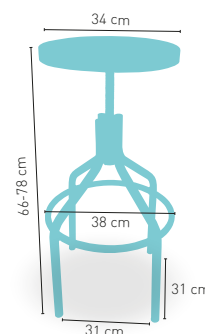

modelo **Riga**

PRECIO €

Asiento tapizado Polipiel	112
Asiento tapizado Michigan	115
Asiento Compact 13 mm	103
Asiento Madera Maciza Alistonada Pino	109

ESTRUCTURA DE METAL **ARMAZÓN PINTURA EPOXI** **CARTA COLORES**