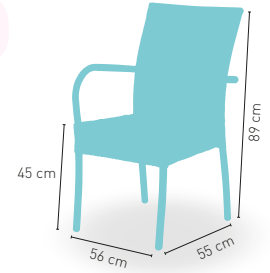

modelo **Berlín Rattan**

PRECIO €

Estructura aluminio gris asiento respaldo tejido rattan **69**

Disponible en