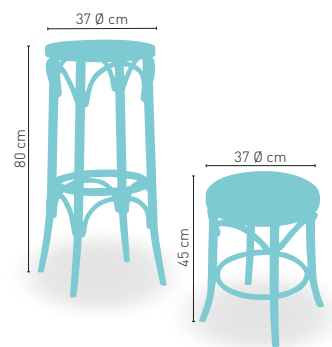

modelo

Bristol

PRECIO €

Madera de haya barnizada

125

Disponible en

NOGAL 05 CEREZO 07