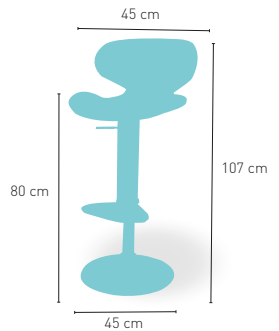

Mesa **COLOR** regulable en altura
(altura máxima 110 cm / mínima 75 cm) 122

Mesa **RATTAN** regulable en altura
(altura máxima 110 cm / mínima 75 cm) 175

Disponible en 

+ REGULABLE
EN ALTURA

modelo

Nevada

PRECIO €

Taburete regulable y giratorio. Asiento y respaldo acabado en polipiel 114

Disponible en 

+ REGULABLE
EN ALTURA

+ GIRATORIO

PESO
9 kg

modelo

Arizona