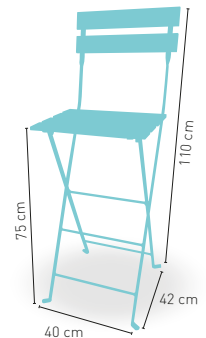

modelo **Taburete Bonn**

PRECIO €

Estructura pletina acerada y forjada -
Asiento y respaldo alta presión laminado
(HPL) - Compact 13 mm **114**

**ARMAZÓN
PINTURA EPOXI**

**CARTA
COLORES**

+ PLEGABLE

modelo **Mesa Bonn**

MEDIDA/PRECIO €	60x60	70x70	80x80
Werzalit Standard	158	164	173
Werzalit Grupo 1	160	167	177
Werzalit Duo	167	186	200
Compact-Fenólico Grupo A	159	175	205*
Compact-Fenólico Grupo B	159	175	225
Compact Acanalado	-	188	-

**ARMAZÓN
PINTURA EPOXI**

**CARTA
COLORES**

+ PLEGABLE

ESTRUCTURA PLETINA ACERADA Y FORJADA

COMPACT 13 mm GRUPO A en 75x75 disminuye 16 €