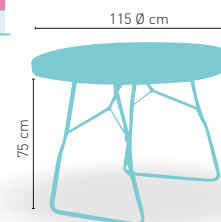

modelo

Mesa Catering Circular

MEDIDA/PRECIO €	115 Ø
Estructura plegable, tubo acero epoxi	73

i ENCIMERA PLASTIC ALTA RESISTENCIA, CANTO 5 cm

modelo

Mesa Catering Cuadrada

MEDIDA/PRECIO €	70x70	87x87
Estructura plegable, tubo acero epoxi	43	51

i ENCIMERA PLASTIC ALTA RESISTENCIA, CANTO 5 cm

modelo

Mesa Catering Alta

MEDIDA/PRECIO €	80 Ø
Estructura plegable, tubo acero epoxi	49

i ENCIMERA PLASTIC ALTA RESISTENCIA, CANTO 5 cm

modelo

Banco Plegable

MEDIDA/PRECIO €	183x30
Estructura plegable, tubo acero epoxi	49

i ENCIMERA PLASTIC ALTA RESISTENCIA, CANTO 5 cm