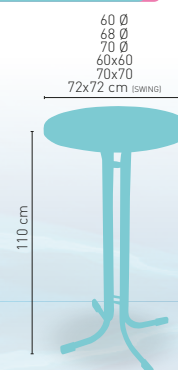

ARMAZÓN METÁLICO ACABADO EPOXI CARTA COLORES

✚ CORRESPONDE A LA MEDIDA 90x68 cm

modelo

Madison-H

MEDIDA/PRECIO €	60 Ø	68 Ø	70 Ø	60x60	70x70	SWING
Werzalit Standard	102	107	110	113	119	118
Werzalit Grupo 1	106	109	113	115	122	126
Werzalit Duo	108	119	119	122	141	142
Werzalit Aro Inox	-	-	158	-	-	-
Compact Fenólico Grupo A	116	-	133	114	130	-
Compact Fenólico Grupo B	116	-	133	114	130	-
Compact Fenólico Acanalado	-	-	147	-	143	-
Acero Inox Repulsado	96	-	108	95	109	-
Acero Inox Deluxe Repulsado	110	-	123	113	126	-
Durolight	-	-	132	-	-	-
Madera Rechapada 26 mm	109	-	123	107	124	-
Madera Regruesada con Canto 50 mm	146	-	167	126	142	-
Madera Maciza Alist. Pino 30 mm	118	-	136	114	131	-
Madera Maciza Alist. Haya 30 mm	145	-	172	142	171	-
Indoor Grupo A	-	-	-	120	131	-
Indoor Grupo B	-	-	-	136	147	-