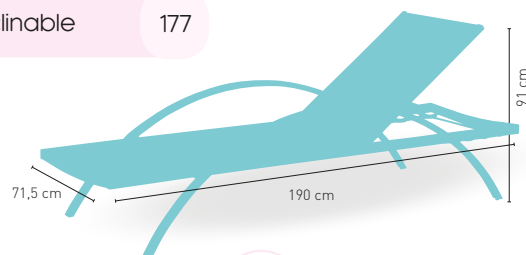

PRECIO €

Armazón aluminio tejido textline reclinable

177