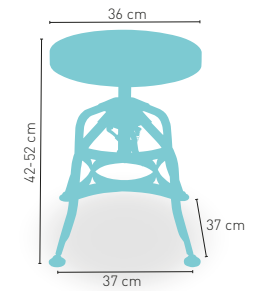

modelo **Nuremberg Negro/Gris metalizado**

Taburete de fabricación tipo industrial con asiento regulable acabado en **metal negro**

PRECIO €

129

Taburete de fabricación tipo industrial con asiento regulable acabado en **gris metalizado**

147

+ REGULABLE EN ALTURA