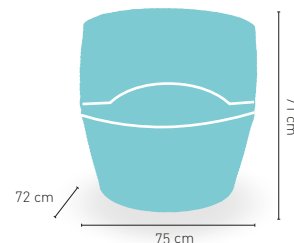

+ RATTAN

+ COJÍN INCLUIDO