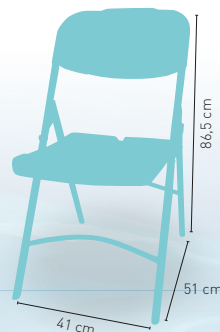

modelo **Atenas**

PRECIO €

Silla resina color crema

14

Disponible en

CREMA

Fabricada con Resina de Alta Calidad

2,1 kg

PESO

+ APILABLE

modelo **Tiffany**

PRECIO €

Silla resina monoblock BLANCO ROTO

38

Fabricada con Resina de Alta Calidad

3,9 kg

PESO

+ APILABLE

modelo **Dinamarca**

PRECIO €

Armazón de aluminio acabado oro con refuerzos entre patas. Asiento y respaldo tapizado

56

Disponible en

AZUL

BURDEOS

VERDE

+ APILABLE

modelo **Silla Catering**

PRECIO €

Armazón tubo acerado asiento y respaldo resina

29

+ PLEGABLE