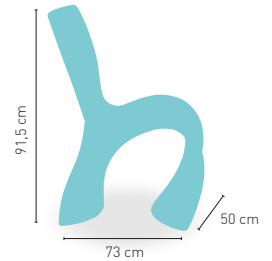

 BLANCO

modelo **Montana**

PRECIO €

Silla monoblock diseño polipropileno 249

Disponible en 

 ROJO

 PESO
12,3 kg

modelo **Michigan/Michigan rattan**