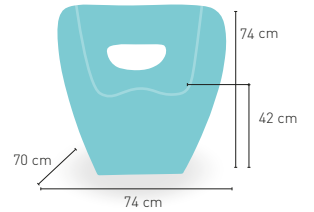

modelo **Montana**

PRECIO €

Silla monoblock diseño polipropileno 249

Disponible en

ROJO

PESO
12,3 kg