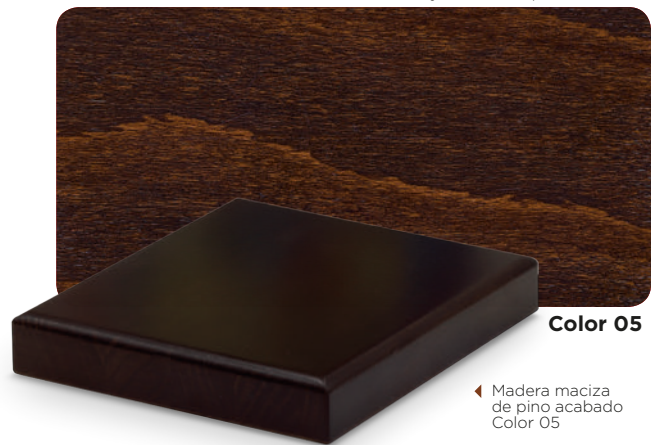

▼ Madera de haya contrachapada Color 07

Color 05

◀ Madera maciza de pino acabado Color 05