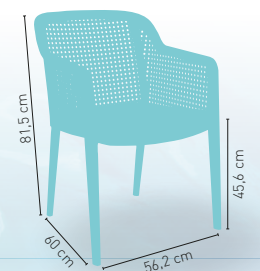

MARRON TAUPE

+ APILABLE

4,75 kg

Portimao

Silla monoblock inyección polipropileno imitación rattan

PRECIO €

45

Disponible en *i*