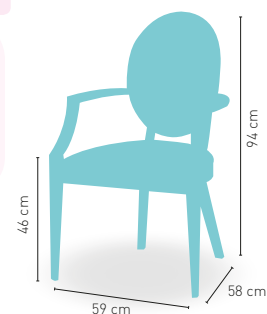

modelo **Laussane**

PRECIO €

P POLIPIEL	Madera de haya con asiento tapizado Polipiel	179
GE GRUPO ESPECIAL	Madera de haya con asiento tap. Grupo especial	198
TC TELA CLIENTE	Madera de haya con asiento tap. Tela Cliente	168

Disponible en **i**

WENGUE 30