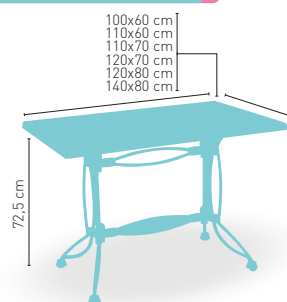

 PIES REGULABLES

 **ARMAZÓN FUNDICIÓN HIERRO NEGRO**

 CORRESPONDE A LA MEDIDA 90x68 cm

modelo

Moravia-R/HR

Tablero madera maciza de olmo (superficie rugosa)

MEDIDA/PRECIO €	120x70	120x80
Werzalit Standard	234	241
Werzalit Grupo 1	239	247
Werzalit Duo	-	285
Compact-Fenólico Grupo A	262	276
Compact-Fenólico Grupo B	262	278
Madera Maciza Alist. Pino 30 mm	268	285
Madera Maciza Olmo	265	276
Madera Rechapada 26 mm	249	262
Madera Regruesada con canto 50 mm	275	288
Indoor Grupo B	269	-