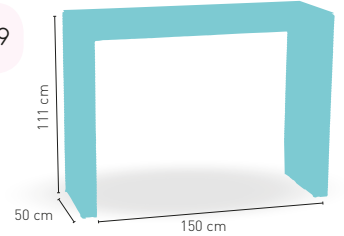

CONJUNTO MESA
MODENA COMPUESTO POR
MESA 150x50xh110 CON
SEIS TABURETES MONZA

858 €

+ RATTAN

+ TAPA VIDRIO
INCLUIDA

Modena 75

Mesa Modena 75 - 150x75xh110 cm
tapa de cristal

PRECIO €

420