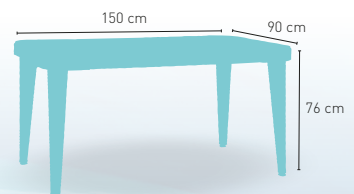

modelo

Montpellier Oval

Armazón de aluminio revestido de rattan

PRECIO €

512

modelo

Montpellier Rectangular

Armazón de aluminio revestido de rattan

PRECIO €

512

modelo

Osaka Cristal

Estructura Resina Imitación Rattan, acabado Café y sobre Cristal

PRECIO €

289

modelo

Osaka

Estructura Resina Imitación Rattan, acabado negro y wengué Sobre madera Iroko

PRECIO €

391