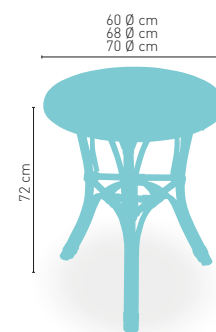

modelo

Bali-3 Natural

MEDIDA/PRECIO €	60 Ø	68 Ø	70 Ø
Werzalit Standard	98	103	106
Werzalit Grupo 1	102	105	109
Werzalit Duo	104	115	115
Werzalit Aro Inox	-	-	154
Compact-Fenólico Grupo A	112	-	129
Compact-Fenólico Grupo B	112	-	129
Compact-Fenólico Acanalado	-	-	143
Acero Inox. Repulsado	92	-	104
Acero Inox. Deluxe repulsado	106	-	119

ARMAZÓN ABS

modelo

Bali-3 Teka

MEDIDA/PRECIO €	60 Ø	68 Ø	70 Ø
Werzalit Standard	98	103	106
Werzalit Grupo 1	102	105	109
Werzalit Duo	104	115	115
Werzalit Aro Inox	-	-	154
Compact-Fenólico Grupo A	112	-	129
Compact-Fenólico Grupo B	112	-	129
Compact-Fenólico Acanalado	-	-	143
Acero Inox. Repulsado	92	-	104
Acero Inox. Deluxe repulsado	106	-	119

ARMAZÓN ABS

modelo

Bali-4 Natural

MEDIDA/PRECIO €	80 Ø	70x70	SWING	75x75	80x80
Werzalit Standard	120	119	118	-	128
Werzalit Grupo 1	122	122	126	-	132
Werzalit Duo	126	141	142	-	155
Compact-Fenólico Grupo A	164	130	-	144	160
Compact-Fenólico Grupo B	182	130	-	-	180
Compact-Fenólico Acanalado	-	143	-	-	-
Acero Inox. Repulsado	121	109	-	-	123
Acero Inox. Deluxe Repulsado	-	126	-	-	142

ARMAZÓN ABS ACABADO NATURAL

modelo

Barbados-3

MEDIDA/PRECIO €	60 Ø	68 Ø	70 Ø
Werzalit Standard	99	104	107
Werzalit Grupo 1	103	106	110
Werzalit Duo	105	116	116
Werzalit Aro Inox	-	-	155
Compact-Fenólico Grupo A	113	-	130
Compact-Fenólico Grupo B	113	-	130
Compact-Fenólico Acanalado	-	-	144
Acero Inox. Repulsado	93	-	105
Acero Inox. Deluxe repulsado	107	-	120

ARMAZÓN ALUMINIO ACABADO DARK BAMBÚ