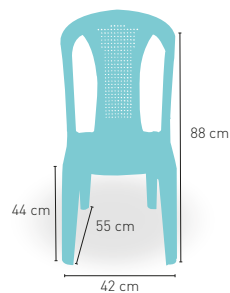

modelo **Tiffany**

PRECIO €

Silla resina monoblock BLANCO ROTO

38

Fabricada con Resina de Alta Calidad

3,9 kg

PESO

+ APILABLE