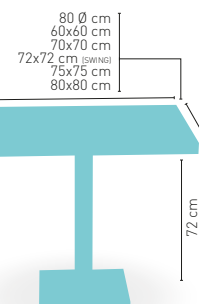

PIE CROMADO COLUMNA METAL LACADA CARTA COLORES PÁGINA 143

PIES REGULABLES