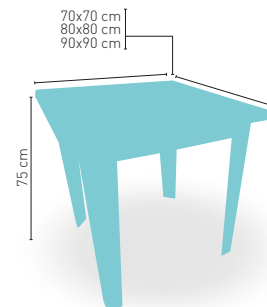

Kiev-C

MEDIDA/PRECIO €	70x70	80x80	90x90
Werzalit Standard	172	190	239
Werzalit Grupo 1	175	194	-
Werzalit Duo	194	217	-
Compact Fenólico Grupo A	183	222	249
Compact Fenólico Grupo B	183	242	279
Compact Fenólico Acanalado	196	-	-
Acero Inox Repulsado	162	185	-
Acero Inox Deluxe Repulsado	179	204	-
Madera Rechapada 26 mm	177	200	225
Madera Regruesada Con Canto 50 mm	195	224	252
Madera Maciza Alist. Pino 30 mm	184	213	259
Madera Maciza Alist. Haya 30 mm	224	-	-
Indoor Grupo A	184	214	-
Indoor Grupo B	200	239	-

ARMAZÓN METÁLICO ACABADO Epoxi CARTA COLORES

modelo Kiev-R

MEDIDA/PRECIO €	100x60	110x60	110x70	120x70	120x80	140x80
Werzalit Standard	191	202	-	252	263	280
Werzalit Grupo 1	191	206	230	257	269	285
Werzalit Duo	210	-	257	-	307	-
Compact-Fenólico Grupo A	222	231	260	280	298	334
Compact-Fenólico Grupo B	222	231	260	280	300	335
Acero Inox. Repulsado	-	-	229	-	-	-
Durolight	204*	-	-	-	309	-
Madera Rechapada 26 mm	197	209	240	267	284	305
Madera Regruesada con canto 50 mm	219	232	264	293	310	342
Madera Maciza Alist. Pino 30 mm	225	238	264	286	307	349
Indoor Grupo B	-	-	-	287	-	-

CORRESPONDE A LA MEDIDA 90x68 cm

ARMAZÓN METÁLICO ACABADO Epoxi CARTA COLORES

modelo Kiev-H

MEDIDA/PRECIO €	60x60	70x70	80x80	90x90
Werzalit Standard	180	199	221	268
Werzalit Grupo 1	182	202	225	-
Werzalit Duo	189	221	248	-
Compact Fenólico Grupo A	181	210	253	278
Compact Fenólico Grupo B	181	210	273	308
Compact Fenólico Acanalado	-	223	-	-
Acero Inox Repulsado	162	189	216	-
Acero Inox Deluxe Repulsado	180	206	235	-
Madera Rechapada 26 mm	174	204	231	254
Madera Regruesada Con Canto 50 mm	193	222	255	281
Madera Maciza Alist. Pino 30 mm	181	211	244	288
Madera Maciza Alist. Haya 30 mm	209	251	-	-
Indoor Grupo A	187	211	245	-
Indoor Grupo B	203	227	270	-

ARMAZÓN METÁLICO ACABADO Epoxi CARTA COLORES

modelo Kiev-R-H