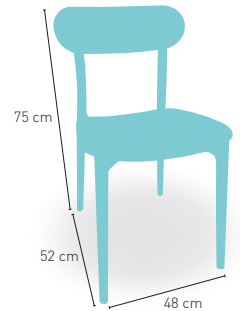

Latina

PRECIO €

Silla de inyección polipropileno, carcasa en resina imitación madera 54

Disponible en