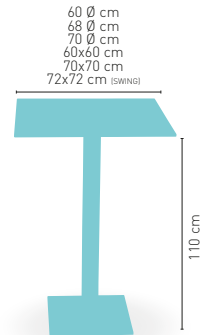

PIES
REGULABLES