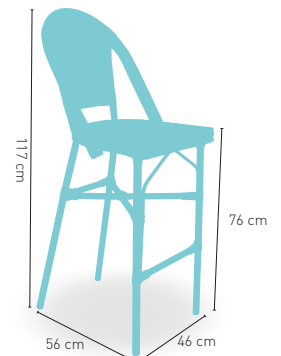

112

4,10 kg

Disponible en 

MOKA

+ RATTAN

+ APILABLE

modelo

Taburete Niza sin respaldo