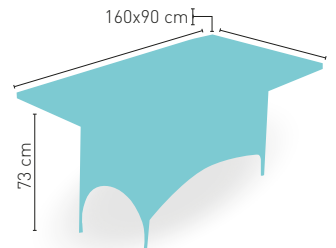

modelo

Montpellier Oval

Armazón de aluminio revestido de rattan

PRECIO €

512

modelo

Montpellier Rectangular

Armazón de aluminio revestido de rattan

PRECIO €

512

modelo

Osaka Cristal

Estructura Resina Imitación Rattan, acabado Café y sobre Cristal

PRECIO €

289

modelo

Osaka

Estructura Resina Imitación Rattan, acabado negro y wengué Sobre madera Iroko

PRECIO €

391