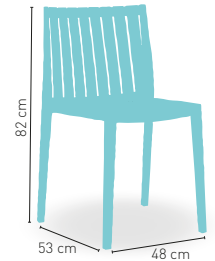

PESO
4,40 kg

Modelo Palermo

PRECIO €

Sillón monoblock inyección polipropileno

67

Disponible en