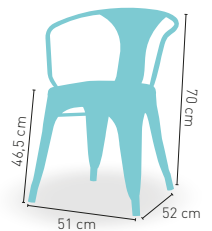

72

i Construido en acero troquelado y perfilado. Asiento madera de pino macizo alistonada de 25 mm. Acabado en pintura epoxi normal

modelo

Passion Madera

PRECIO €

ACABADO EN
LOS COLORES

44

52

PRECIO €

ACABADO EN
LOS COLORES