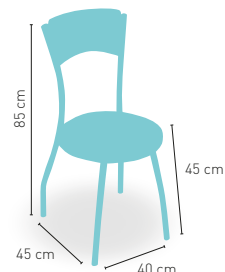

modelo **Cibeles**

PRECIO €

P	Asiento tapizado Polipiel	71
GE	Asiento tapizado Grupo especial	75
C	Asiento Compact 13 mm	77
E	Asiento Espuma Integral	79
M	Asiento madera Barnizada	76
W	Asiento Werzalit	70

ESTRUCTURA TUBULAR SEGÚN CARTA COLORES