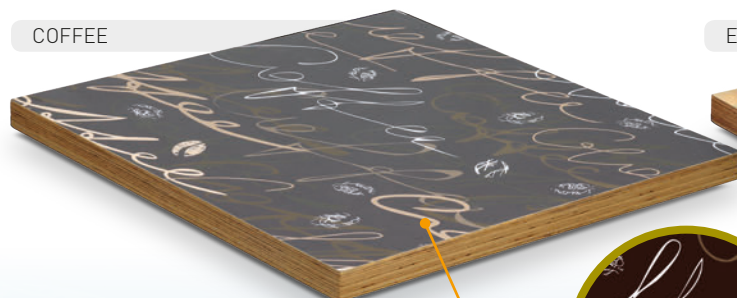

TABLEROS INDOOR

TABLEROS INDOOR GRUPO A

ROBLE RÚSTICO

PINO BLANCO

AUSTIN

CUARZO

Las muestras pueden ser alteradas sin previo aviso. Los colores son meramente orientativos.

Tableros de MDF de 18 mm. regruesados con *madera contrachapada de 36 mm.* de espesor. Sólo para uso en interiores.

36 mm

TABLEROS INDOOR GRUPO B

SOHO

HAWAI

NIRVANA

HARLEM

COFFEE

ESMERALDA