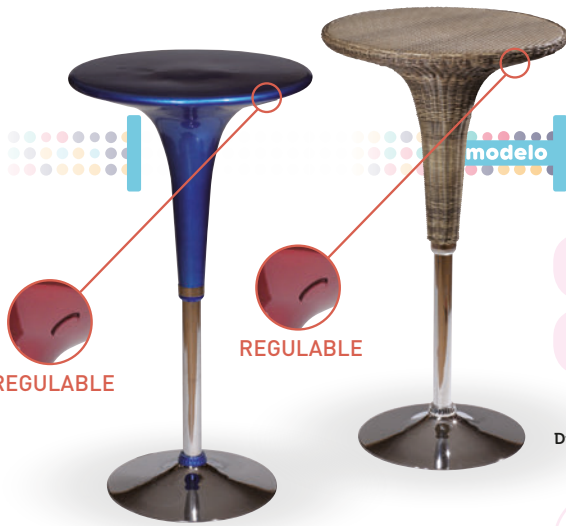

Carolina giratorio regulable asiento polipiel 112

Carolina deluxe giratorio regulable Asiento polipiel-base inox 132

Carolina Acrílico Asiento Oro y Plata 129

Carolina Disponible en

Carolina Acrílico Disponible en

Carolina Deluxe Disponible en

+ REGULABLE
EN ALTURA

+ GIRATORIO

PESO

11 kg

modelo

Dakota/ Dakota Rattan

PRECIO €

Mesa **COLOR** regulable en altura
(altura máxima 110 cm / mínima 75 cm) 122

Mesa **RATTAN** regulable en altura
(altura máxima 110 cm / mínima 75 cm) 175

Disponible en 

+ REGULABLE
EN ALTURA

modelo

Nevada