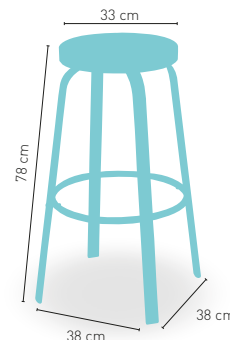

modelo **Mediterráneo**

PRECIO €

M	Taburete aluminio-asiento Haya Barnizada	67
P	Taburete aluminio-asiento Polipiel	66
GE	Tab.aluminio-asiento Tapizado Grupo especial	70
C	Taburete aluminio-asiento Compact 13 mm	65