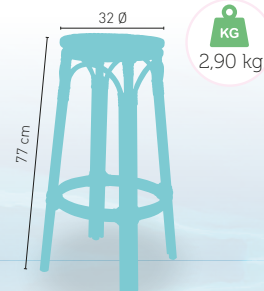

Modelo **Niza**

Armazón aluminio 28x1,5 color dark bambú, tejido rattan crema-moka

PRECIO €

79

Disponible en **i**

Modelo **Flandes**

Armazón aluminio 28x1,5 color dark bambú, asiento y respaldo Textilene

PRECIO €

76

Disponible en **i**

Modelo **Amberes Rattan**

Armazón aluminio 28x1,5 color dark bambú, tejido rattan moka

PRECIO €

77

Disponible en **i**

Modelo **Orleans**

Icon	Descripción	PRECIO €
C Compact	Armazón aluminio Bambú asiento Compact	83
R Rattan	Armazón aluminio Bambú asiento Rattan Moka	82
P Polipiel	Armazón aluminio Bambú asiento Tapizado Polipiel	83
M Madera	Armazón aluminio Bambú asiento Madera	84
G Grupo esp	Armazón aluminio Bambú asiento Tapizado Grupo esp	87

PRECIO €