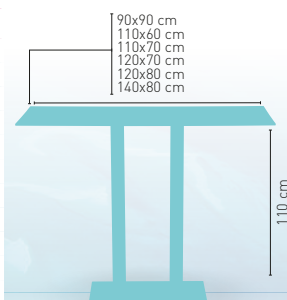

 **PIE ACERO INOXIDABLE**

 **CORRESPONDE A LA MEDIDA 90x68 cm**

 **PIES REGULABLES**

Picasso-H Inox 70x40

MEDIDA/PRECIO €	90x90	110x60	110x70	120x70	120x80	140x80
Werzalit Standard	348	311	-	324	331	345
Werzalit Grupo 1	-	315	320	329	337	350
Werzalit Duo	-	-	347	-	375	-
Compact-Fenólico Grupo A	358	340	350	352	366	399
Compact-Fenólico Grupo B	388	340	350	352	368	400
Acero Inox. Repulsado	-	-	319	-	-	-
Durolight	-	-	-	-	377	-
Madera Rechapada 26 mm	334	318	330	339	352	370
Madera Regruesada con canto 50 mm	361	341	354	365	378	407
Madera Maciza Alist. Pino 30 mm	368	347	354	358	375	414
Indoor Grupo B	-	-	-	359	-	-