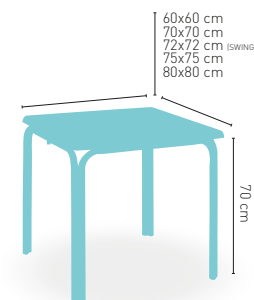

 OBSERVACIÓN: las mesas 110x70 en Inoxidable Repulsado, se sirven mecanizadas pero desmontadas

 **ARMAZÓN DE ALUMINIO**

+ ESTRUCTURA TUBULAR DOBLE 2x28x1,5 mm

modelo

Acapulco-2 Bambú

MEDIDA/PRECIO €	60x60	70x70	SWING	75x75	80x80
Werzalit Standard	101	113	112	-	126
Werzalit Grupo 1	103	116	120	-	130
Werzalit Duo	110	135	136	-	153
Compact-Fenólico Grupo A	102	124	-	140	158
Compact-Fenólico Grupo B	102	124	-	-	178
Compact-Fenólico Acanalado	-	137	-	-	-
Acero Inox. Repulsado	83	103	-	-	121
Acero Inox. Deluxe repulsado	101	120	-	-	140