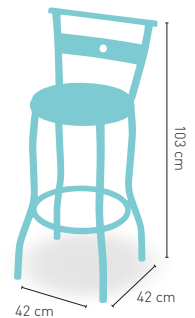

 ESTRUCTURA TUBULAR
SEGÚN CARTA COLORES

modelo

Taburete Arquillo

PRECIO €

	ALTO RESP.	ALTO	BAJO	
REJILLA	Asiento rejilla metálica	64	55	52
P POLIPIEL	Asiento tapizado Polipiel	70	61	58
GE GRUPO ESPECIAL	Asiento tap. Grupo especial	74	65	62
C COMPACT 13 mm	Asiento Compact 13 mm	78	69	66
M MADERA	Asiento madera Barnizada	74	65	62
F ESPUMA	Asiento Espuma Integral	77	68	65
W WERZALIT	Asiento Werzalit	70	61	58