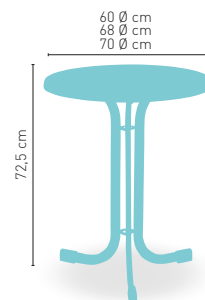

ARMAZÓN METÁLICO ACABADO EPOXI CARTA COLORES