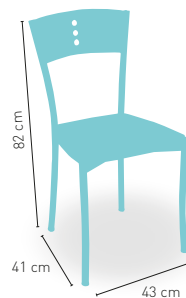

ESTRUCTURA TUBULAR
SEGÚN CARTA COLORES