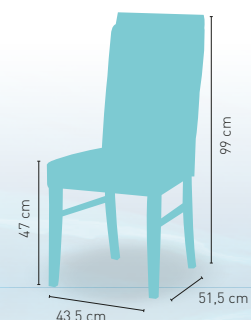

Disponible en **i**

WENGUE 30

modelo **Milán**

PRECIO €

P	Madera de haya con asiento tapizado Polipiel	158
GE	Madera de haya con asiento tap. Grupo especial	171
T/C	Madera de haya con asiento tap. Tela Cliente	150