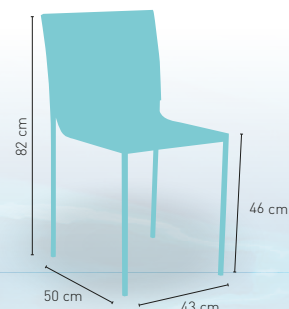

modelo

Ankara

Silla monoblock inyección policarbonato

PRECIO €

165

Disponible en *i*

+ APILABLE

4,85 kg

PESO

modelo

Lagos

Silla monoblock inyección de policarbonato

PRECIO €

129

Disponible en *i*

+ APILABLE

4,15 kg

PESO

modelo

Philadelphia

Asiento y respaldo acrílico

PRECIO €

125

Disponible en *i*

7,8 kg

PESO

modelo

Denver

Asiento y respaldo acrílico

PRECIO €

82

Disponible en *i*

6 kg

PESO

+ APILABLE