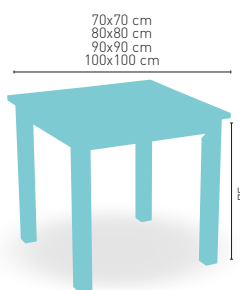

modelo

Castilla-R

MEDIDA/PRECIO €	100x60	110x70	120x70	120x80	120x90	130x90
Madera Rechapada 26 mm	139	164	168	175	182	193
Madera Maciza Alist. Pino 30 mm	167	203	210	218	228	243
Madera Maciza Alist. Haya 30 mm	223	265	270	279	-	-
Madera Rechapada 26 mm Crudo	120	139	144	149	157	163

PIE MADERA DE PINO MACIZA