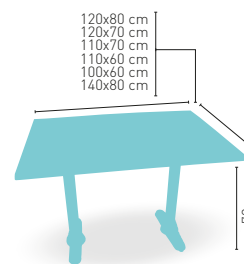

modelo

Linz-3

MEDIDA/PRECIO €	60 Ø	68 Ø	70 Ø	60x60
Werzalit Standard	112	117	120	123
Werzalit Grupo 1	116	119	123	125
Werzalit Duo	118	129	129	132
Werzalit Aro Inox	-	-	168	-
Compact Fenólico Grupo A	126	-	143	124
Compact Fenólico Grupo B	126	-	143	124
Compact Fenólico Acanalado	-	-	157	-
Acero Inox Repulsado	106	-	118	105
Acero Inox Deluxe Repulsado	120	-	133	123
Durolight	-	-	142	-
Madera Rechapada 26 mm	119	-	133	117
Madera Regruesada Con Canto 50 mm	156	-	177	136
Madera Maciza Alist. Pino 30 mm	128	-	146	124
Madera Maciza Alist. Haya 30 mm	155	-	182	152
Indoor Grupo A	-	-	-	130
Indoor Grupo B	-	-	-	146

ARMAZÓN FUNDICIÓN HIERRO NEGRO

PIES REGULABLES

modelo

Linz-4

MEDIDA/PRECIO €	80 Ø	70x70	SWING	75x75	80x80
Werzalit Standard	143	142	141	-	151
Werzalit Grupo 1	145	145	149	-	155
Werzalit Duo	149	164	165	-	178
Compact Fenólico Grupo A	187	153	-	167	183
Compact Fenólico Grupo B	205	153	-	-	203
Compact Fenólico Acanalado	-	166	-	-	-
Acero Inox Repulsado	144	132	-	-	146
Acero Inox Deluxe Repulsado	-	149	-	-	165
Madera Rechapada 26 mm	163	147	-	155	161
Madera Regruesada Con Canto 50 mm	215	165	-	179	185
Madera Maciza Alist. Pino 30 mm	180	154	-	170	174
Madera Maciza Alist. Haya 30 mm	-	194	-	-	-
Indoor Grupo A	-	154	-	-	175
Indoor Grupo B	-	170	-	-	200

ARMAZÓN FUNDICIÓN HIERRO NEGRO

PIES REGULABLES

modelo

Linz-R

MEDIDA/PRECIO €	100x60	110x60	110x70	120x70	120x80	140x80
Werzalit Standard	175	181	-	194	201	215
Werzalit Grupo 1	175	185	190	199	207	220
Werzalit Duo	194	-	217	-	245	-
Compact-Fenólico Grupo A	206	210	220	222	236	269
Compact-Fenólico Grupo B	206	210	220	222	238	270
Acero Inox. Repulsado	-	-	189	-	-	-
Durolight	188	-	-	-	247	-
Madera Rechapada 26 mm	181	188	200	209	222	240
Madera Regruesada con canto 50 mm	203	211	224	235	248	277
Madera Maciza Alist. Pino 30 mm	209	217	224	228	245	284
Indoor Grupo B	-	-	-	229	-	-

ARMAZÓN FUNDICIÓN HIERRO NEGRO