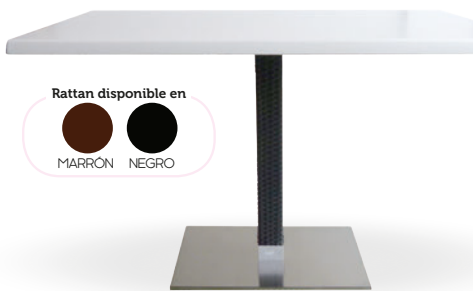

60 Ø cm
68 Ø cm
70 Ø cm
60x60 cm
70x70 cm
72x72 cm (SWING)

PIES REGULABLES

Rattan disponible en

**PIE ACERO INOXIDABLE
COLUMN RATTAN**

Picasso-Inox 40x40 Rattan

MEDIDA/PRECIO €	80 Ø	60x60	70x70	SWING	75x75	80x80
Werzalit Standard	207	200	206	205	-	215
Werzalit Grupo 1	209	202	209	213	-	219
Werzalit Duo	213	209	228	229	-	242
Compact-Fenólico Grupo A	251	201	217	-	231	247
Compact-Fenólico Grupo B	269	201	217	-	-	267
Compact-Fenólico Acanalado	-	-	230	-	-	-
Acero Inox. Repulsado	208	182	196	-	-	210
Acero Inox. Deluxe repulsado	-	200	213	-	-	229
Madera Rechapada 26 mm	227	194	211	-	219	225
Madera Regruesada con canto 50 mm	279	213	229	-	243	249
Madera Maciza Alist. Pino 30 mm	244	201	218	-	234	238
Madera Maciza Alist. Haya 30 mm	-	229	258	-	-	-
Indoor Grupo A	-	207	218	-	-	239
Indoor Grupo B	-	223	234	-	-	264

80 Ø cm
60x60 cm
70x70 cm
72x72 cm (SWING)
75x75 cm
80x80 cm

PIES REGULABLES

Rattan disponible en

**PIE ACERO INOXIDABLE
COLUMN RATTAN**

Picasso-Inox 60x40 Rattan

MEDIDA/PRECIO €	90x90	100x60	110x60	110x70	120x70
Werzalit Standard	291	248	254	-	267
Werzalit Grupo 1	-	248	258	263	272
Werzalit Duo	-	267	-	290	-
Compact-Fenólico Grupo A	301	279	283	293	295
Compact-Fenólico Grupo B	331	279	283	293	295
Acero Inox. Repulsado	-	-	-	262	-
Durolight	-	-	261*	-	-
Madera Rechapada 26 mm	277	254	261	273	282
Madera Regruesada con canto 50 mm	304	276	284	297	308
Madera Maciza Alist. Pino 30 mm	311	282	290	297	301
Indoor Grupo B	-	-	-	-	302