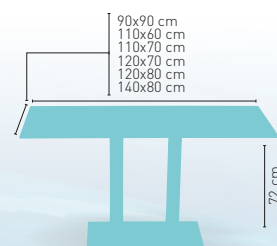

PIE CROMADO COLUMNA METAL LACADA CARTA COLORES PÁGINA 143

CORRESPONDE A LA MEDIDA 90x68 cm

PIES REGULABLES

delo Picasso-Cromo 70x40 Lacada

MEDIDA/PRECIO €	90x90	110x60	110x70	120x70	120x80	140x80
Werzalit Standard	332	295	-	308	315	329
Werzalit Grupo 1	-	299	304	313	321	334
Werzalit Duo	-	-	331	-	359	-
Compact-Fenólico Grupo A	342	324	334	336	350	383
Compact-Fenólico Grupo B	372	324	334	336	352	384
Acero Inox. Repulsado	-	-	303	-	-	-
Durolight	-	-	-	-	361	-
Madera Rechapada 26 mm	318	302	314	323	336	354
Madera Regruesada con canto 50 mm	345	325	338	349	362	391
Madera Maciza Alist. Pino 30 mm	352	331	338	342	359	398
Indoor Grupo B	-	-	-	343	-	-