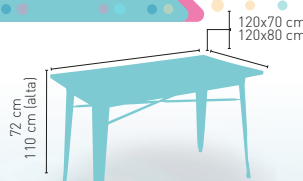

 PIES REGULABLES

 **ARMAZÓN FUNDICIÓN HIERRO NEGRO**

 CORRESPONDE A LA MEDIDA 90x68 cm

modelo

Moravia-R/HR

Tablero madera maciza de olmo (superficie rugosa)

MEDIDA/PRECIO €	120x70	120x80
Werzalit Standard	234	241
Werzalit Grupo 1	239	247
Werzalit Duo	-	285
Compact-Fenólico Grupo A	262	276
Compact-Fenólico Grupo B	262	278
Madera Maciza Alist. Pino 30 mm	268	285
Madera Maciza Olmo	265	276
Madera Rechapada 26 mm	249	262
Madera Regruesada con canto 50 mm	275	288
Indoor Grupo B	269	-