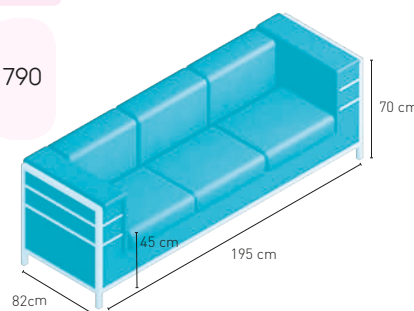

modelo **Alabama**

PRECIO €

Módulo 1 plaza construido en armazón de cromo y tapizado en polipiel

417

Disponibile en **i**

modelo **Georgia**

PRECIO €

Módulo 2 plazas construido en armazón de cromo y tapizado en polipiel

675

Disponibile en **i**

modelo **Missisipi**

PRECIO €

Módulo 3 plazas construido en armazón de cromo y tapizado en polipiel

790

i Disponible en

modelo **Kansas**

PRECIO €

Acabado epoxi carta colores 80x60x39 con tapa de vidrio

123

Acabado inox carta colores 80x60x39 con tapa de vidrio

262