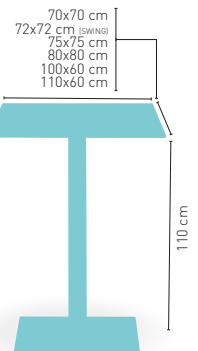

4 PIES REGULABLES

i PIE EPOXI BLANCO, GRIS Y NEGRO

modelo

Picasso-H Epoxi negro, gris y blanco 60x40

MEDIDA/PRECIO €	70x70	SWING	75x75	80x80	100x60	110x60
Werzalit Standard	172	171	-	181	181	187
Werzalit Grupo 1	175	179	-	185	181	191
Werzalit Duo	194	195	-	208	200	-
Compact-Fenólico Grupo A	183	-	197	213	212	216
Compact-Fenólico Grupo B	183	-	-	233	212	216
Acero Inox. Repulsado	162	-	-	176	-	-
Acero Inox. Deluxe repulsado	179	-	-	195	-	-
Durolight	-	-	-	-	194*	-
Madera Rechapada 26 mm	177	-	185	191	187	194
Madera Regruesada con canto 50 mm	195	-	209	215	209	217
Madera Maciza Alist. Pino 30 mm	184	-	200	204	215	223
Indoor Grupo A	184	-	-	205	-	-
Indoor Grupo B	200	-	-	230	-	-