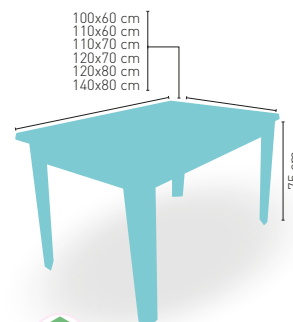

CORRESPONDE A LA MEDIDA 90x68 cm

ARMAZÓN METÁLICO ACABADO Epoxi CARTA COLORES