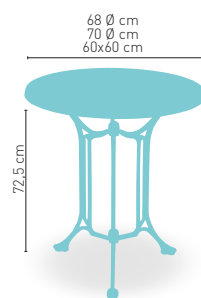

modelo

Lovaina-3

ARMAZÓN
FUNDICIÓN
HIERRO
NEGRO

MEDIDA/PRECIO €	68 Ø	70 Ø	60x60
Werzalit Standard	110	113	116
Werzalit Grupo 1	112	116	118
Werzalit Duo	122	122	125
Werzalit Aro Inox	-	161	-
Compact-Fenólico Grupo A	-	136	117
Compact-Fenólico Grupo B	-	136	117
Compact-Fenólico Acanalado	-	150	-
Acero Inox. Repulsado	-	111	98
Acero Inox. Deluxe repulsado	-	126	116
Durolight	-	135	-
Madera Rechapada 26 mm	-	126	110
Madera Regruessada con canto 50 mm	-	170	129
Madera Maciza Alist. Pino 30 mm	-	139	117
Madera Maciza Alist. Haya 30 mm	-	175	145
Indoor Grupo A	-	-	123
Indoor Grupo B	-	-	139

PIES
REGULABLES

modelo

Lovaina-4

ARMAZÓN
FUNDICIÓN
HIERRO
NEGRO

MEDIDA/PRECIO €	80 Ø	70x70	SWING	75x75	80x80
Werzalit Standard	141	140	139	-	149
Werzalit Grupo 1	143	143	147	-	153
Werzalit Duo	147	162	163	-	176
Compact-Fenólico Grupo A	185	151	-	165	181
Compact-Fenólico Grupo B	203	151	-	-	201
Compact-Fenólico Acanalado	-	164	-	-	-
Acero Inox. Repulsado	142	130	-	-	144
Acero Inox. Deluxe repulsado	-	147	-	-	163
Madera Rechapada 26 mm	161	145	-	153	159
Madera Regruessada con canto 50 mm	213	163	-	177	183
Madera Maciza Alist. Pino 30 mm	178	152	-	168	172
Madera Maciza Alist. Haya 30 mm	-	192	-	-	-
Indoor Grupo A	-	152	-	-	173
Indoor Grupo B	-	168	-	-	198

PIES
REGULABLES

modelo

Lovaina-R

ARMAZÓN
FUNDICIÓN
HIERRO
NEGRO

MEDIDA/PRECIO €	100x60	110x60	110x70	120x70	120x80	140x80
Werzalit Standard	169	175	-	188	195	209
Werzalit Grupo 1	169	179	184	193	201	214
Werzalit Duo	188	-	211	-	239	-
Compact-Fenólico Grupo A	200	204	214	216	230	263
Compact-Fenólico Grupo B	200	204	214	216	232	264
Acero Inox. Repulsado	-	-	183	-	-	-
Durolight	182*	-	-	-	241	-
Madera Rechapada 26 mm	175	182	194	203	216	234
Madera Regruessada con canto 50 mm	197	205	218	229	242	271
Madera Maciza Alist. Pino 30 mm	203	211	218	222	239	278
Indoor Grupo B	-	-	-	223	-	-

PIES
REGULABLES