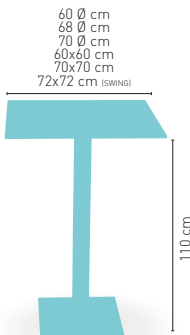

PIES REGULABLES