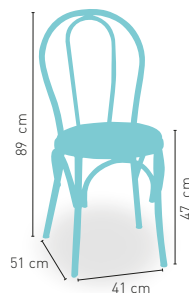

modelo **Memphis**

PRECIO €

P	Asiento tapizado Polipiel	69
GE	Asiento tapizado Grupo especial	73
C	Asiento Compact 13 mm	76
E	Asiento Espuma Integral	78
M	Asiento madera Barnizada	75
W	Asiento Werzalit	69

ESTRUCTURA TUBULAR
SEGÚN CARTA COLORES

modelo **Bolonia**

PRECIO €

M	Asiento madera Barnizada	64
P	Asiento tapizado Polipiel	65
GE	Asiento tapizado Grupo especial	72

ESTRUCTURA TUBULAR
SEGÚN CARTA COLORES

modelo **París**

PRECIO €

P	Asiento tapizado Polipiel	73
GE	Asiento tapizado Grupo especial	77
C	Asiento Compact 13 mm	80
E	Asiento Espuma Integral	82
M	Asiento madera Barnizada	79
W	Asiento Werzalit	73

ESTRUCTURA TUBULAR
SEGÚN CARTA COLORES

modelo **Cincinnati**

PRECIO €

P	Asiento tap. Polipiel copete madera barnizada	83
GE	Asiento tap. Grupo Esp. copete mad. barnizada	87
C	Asiento Compact 13 mm copete mad. barnizada	89
E	Asiento Espuma Integral copete mad. barnizada	91
M	Asiento y copete Madera barnizada	88
W	Asiento Werzalit y copete madera barnizada	82

ESTRUCTURA TUBULAR
SEGÚN CARTA COLORES