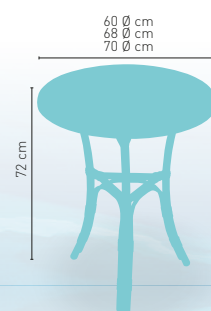

ARMAZÓN ALUMINIO ACABADO DARK BAMBÚ

modelo

Barbados-4

MEDIDA/PRECIO €	80 Ø	70x70	SWING	75x75	80x80
Werzalit Standard	136	126	125	-	144
Werzalit Grupo 1	138	129	133	-	148
Werzalit Duo	142	148	149	-	171
Compact-Fenólico Grupo A	180	137	-	151	176
Compact-Fenólico Grupo B	198	137	-	-	196
Compact-Fenólico Acanalado	-	150	-	-	-
Acero Inox. Repulsado	137	116	-	-	139
Acero Inox. Deluxe repulsado	-	133	-	-	158