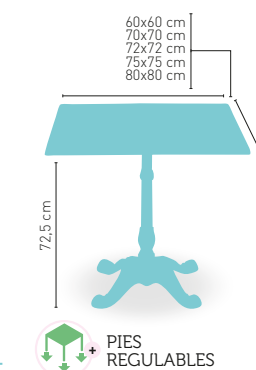

Turín-4

MEDIDA/PRECIO €	60x60	70x70	SWING	75x75	80x80
Werzalit Standard	141	147	146	-	156
Werzalit Grupo 1	143	150	154	-	160
Werzalit Duo	150	169	170	-	183
Compact-Fenólico Grupo A	142	158	-	172	188
Compact-Fenólico Grupo B	142	158	-	-	208
Compact-Fenólico Acanalado	-	171	-	-	-
Acero Inox. Repulsado	123	137	-	-	151
Acero Inox. Deluxe repulsado	141	154	-	-	170
Madera Rechapada 26 mm	135	152	-	160	166
Madera Regruesada con canto 50 mm	154	170	-	184	190
Madera Maciza Alist. Pino 30 mm	142	159	-	175	179
Madera Maciza Alist. Haya 30 mm	170	199	-	-	-
Indoor Grupo A	148	159	-	-	180
Indoor Grupo B	164	175	-	-	205

ARMAZÓN
FUNDICIÓN
HIERRO NEGRO