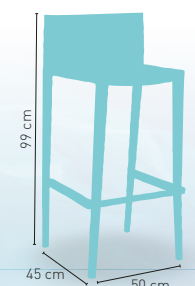

PRECIO €

Taburete monoblock inyección polipropileno

88

Disponibile en 

 PESO
5,60 kg

Princesa y Princesa tapizada

Princesa

Silla monoblock inyección polipropileno