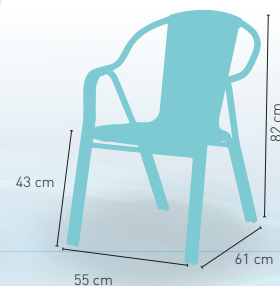

PRECIO €

Armazón aluminio doble tubo 25 x 1,5 cm
asiento y respaldo bambú medula bicolor

59

Disponible en **i**

BICOLOR

+ APILABLE

+ TEJIDO PLASTIC 4 mm

modelo **Lieja**