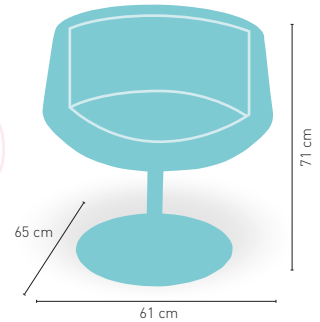

KG
5,9 kg
Peso Balears

Balears Tapizado disponible en

KG
6,6 kg
Peso Balears Tapizado

modelo

Virginia

PRECIO €

Sillón giratorio asiento tapizado polipiel 181

Disponible en

GIRATORIO

KG
11,9 kg
PESO

modelo

Nebraska

PRECIO €

Armazón cromado con asiento y respaldo tapizado polipiel 75

Disponible en

KG
8,5 kg
PESO