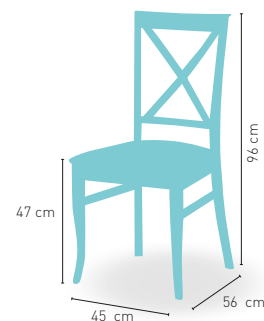

modelo **Varsovia**

PRECIO €

P	Madera de haya con asiento tapizado Polipiel	99
GE	Madera de haya con asiento tap. Grupo especial	106
TCT	Madera de haya con asiento tap. Tela Cliente	93

Disponible en

WENGUE 30