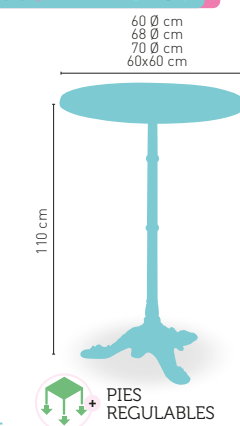

ARMAZÓN
FUNDICIÓN
HIERRO NEGRO

modelo

Turín-H-4

MEDIDA/PRECIO €	60 Ø	68 Ø	70 Ø	60x60	70x70	SWING
Werzalit Standard	143	148	151	154	160	159
Werzalit Grupo 1	147	150	154	156	163	167
Werzalit Duo	149	160	160	163	182	183
Werzalit Aro Inox	-	-	199	-	-	-
Compact-Fenólico Grupo A	157	-	174	155	171	-
Compact-Fenólico Grupo B	157	-	174	155	171	-
Compact-Fenólico Acanalado	-	-	188	-	184	-
Acero Inox. Repulsado	137	-	149	136	150	-
Acero Inox. Deluxe repulsado	151	-	164	154	167	-
Durolight	-	-	173	-	-	-
Madera Rechapada 26 mm	150	-	164	148	165	-
Madera Regruesada con canto 50 mm	187	-	208	167	183	-
Madera Maciza Alist. Pino 30 mm	159	-	177	155	172	-
Madera Maciza Alist. Haya 30 mm	186	-	213	183	212	-
Indoor Grupo A	-	-	-	161	172	-
Indoor Grupo B	-	-	-	177	188	-