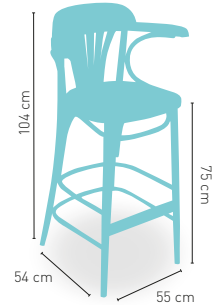

Taburete Casino Respaldo y Brazos

PRECIO €

Madera de haya barnizada

162

Disponible en

NOGAL 05 CEREZO 07