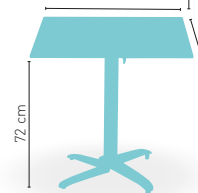

MEDIDA/PRECIO €	60 Ø	68 Ø	70 Ø	80 Ø	60x60	70x70	SWING	75x75	80x80
Werzalit Standard	149	154	157	167	160	166	165	-	175
Werzalit Grupo 1	153	156	160	169	162	169	173	-	179
Werzalit Duo	155	166	166	173	169	188	189	-	202
Werzalit Aro Inox	-	-	205	-	-	-	-	-	-
Compact-Fenólico Grupo A	163	-	180	211	161	177	-	191	207
Compact-Fenólico Grupo B	163	-	180	229	161	177	-	-	227
Compact-Fenólico Acanalado	-	-	194	-	-	190	-	-	-
Acero Inox. Repulsado	143	-	155	168	142	156	-	-	170
Acero Inox. Deluxe repulsado	157	-	170	-	160	173	-	-	189

60 Ø cm
68 Ø cm
70 Ø cm
80 Ø cm
60x60 cm
70x70 cm
72x72 cm
75x75 cm
80x80 cm