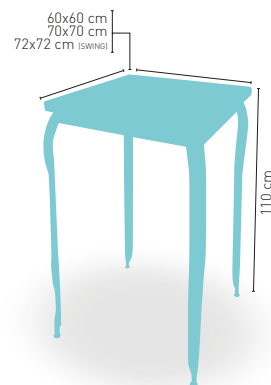

ARMAZÓN METÁLICO ACABADO Epoxi CARTA COLORES