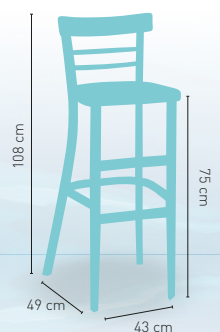

modelo

Taburete Casino Respaldo y Brazos

PRECIO €

Madera de haya barnizada

162

Disponible en

NOGAL 05 CEREZO 07

modelo

Taburete Casino Respaldo

PRECIO €

Madera de haya barnizada

130

Disponible en

NOGAL 05

modelo

Taburete Casino

PRECIO €

Taburete **Alto** Madera de haya barnizada

109

Taburete **Bajo** Madera de haya barnizada

74

Disponible en

NOGAL 05 CEREZO 07

modelo

Bristol

PRECIO €

Madera de haya barnizada

125

Disponible en

NOGAL 05 CEREZO 07