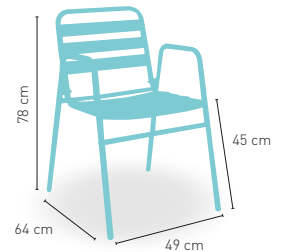

modelo

Salinas

PRECIO €

Armazón aluminio doble tubo 25x1,5 con
lamas aluminio

43

+ APILABLE

+ DOBLE TUBO