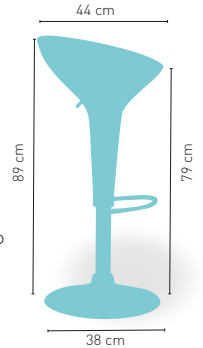

Modelo Washington

PRECIO €

Washintong giratorio regulable color 68

Washintong giratorio regulable rattan 105

Disponibile en

KG
6,2 kg

PESO

KG
7,4 kg

PESO
MODELO
RATTAN

+ REGULABLE
EN ALTURA

+ GIRATORIO

+ RATTAN

Modelo Oregon/Oregon Tapizado

PRECIO €

Oregón giratorio regulable color 91

Oregón giratorio regulable asiento tapizado 103

Disponibile en

Colores disponibles del Oregon Tapizado

+ REGULABLE
EN ALTURA

+ GIRATORIO

PESO

6,3 kg

Modelo California

PRECIO €

California giratorio regulable color 75

California giratorio regulable rattan 95

Disponibile en

+ REGULABLE
EN ALTURA

+ GIRATORIO

+ RATTAN

PESO

7 kg

Modelo Carolina/Carolina Deluxe

PRECIO €

Carolina giratorio regulable asiento polipiel 112

Carolina deluxe giratorio regulable Asiento polipiel-base inox 132

Carolina Acrílico Asiento Oro y Plata 129

Carolina Disponible en

Carolina Acrílico Disponible en

Carolina Deluxe Disponible en

+ REGULABLE
EN ALTURA

+ GIRATORIO

PESO

11 kg