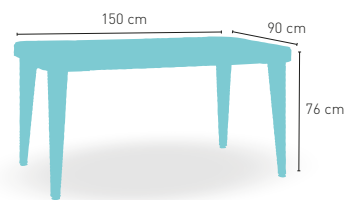

modelo

Montpellier Oval

Armazón de aluminio revestido de rattan

PRECIO €

512

modelo

Montpellier Rectangular

Armazón de aluminio revestido de rattan

PRECIO €

512

modelo

Osaka Cristal

Estructura Resina Imitación Rattan, acabado Café y sobre Cristal

PRECIO €

289

modelo

Osaka

Estructura Resina Imitación Rattan, acabado negro y wengué Sobre madera Iroko

PRECIO €

391