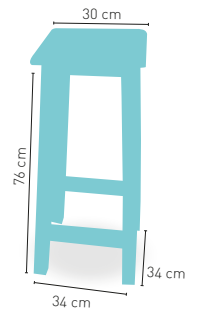

modelo

Taburete Lyon

PRECIO €

Madera de pino con asiento madera

75

Disponible en

MIEL 02 NOGAL 04 NOGAL 05