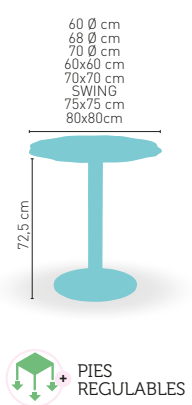

 **ARMAZÓN FUNDICIÓN HIERRO NEGRO**

 **PIES REGULABLES**

ARMAZÓN FUNDICIÓN HIERRO NEGRO

Modelo Madrid Metal

MEDIDA/PRECIO €	60 Ø	68 Ø	70 Ø	60x60	70x70	SWING	75x75	80x80
Werzalit Standard	115	120	123	126	132	131	-	141
Werzalit Grupo 1	119	122	126	128	135	139	-	145
Werzalit Duo	121	132	132	135	154	155	-	168
Werzalit Aro Inox	-	-	171	-	-	-	-	-
Compact-Fenólico Grupo A	129	-	146	127	143	-	157	173
Compact-Fenólico Grupo B	129	-	146	127	143	-	-	193
Compact-Fenólico Acanalado	-	-	160	-	156	-	-	-
Acero Inox. Repulsado	109	-	121	108	122	-	-	136
Acero Inox. Deluxe repulsado	123	-	136	126	139	-	-	155
Durolight	-	-	145	-	-	-	-	-
Madera Rechapada 26 mm	122	-	136	120	137	-	145	151
Madera Regruesada con canto 50 mm	159	-	180	139	155	-	169	175
Madera Maciza Alist. Pino 30 mm	131	-	149	127	144	-	160	164
Madera Maciza Alist. Haya 30 mm	158	-	185	155	184	-	-	-
Indoor Grupo A	-	-	-	133	144	-	-	165
Indoor Grupo B	-	-	-	149	160	-	-	190