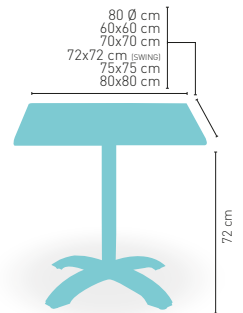

Acoplamiento Plegable aumenta **28 euros**,
modelos Atlanta y Roma Gris/Negro/Brillo

modelo

Roma 3 Brillo

MEDIDA/PRECIO €	60 Ø	68 Ø	70 Ø
Werzalit Standard	95	100	103
Werzalit Grupo 1	99	102	106
Werzalit Duo	101	112	112
Werzalit Aro Inox	-	-	151
Compact-Fenólico Grupo A	109	-	126
Compact-Fenólico Grupo B	109	-	126
Compact-Fenólico Acanalado	-	-	140
Acero Inox. Repulsado	89	-	101
Acero Inox. Deluxe repulsado	103	-	116
Durolight	-	-	125
Madera Rechapada 26 mm	102	-	116
Madera Regruesada con canto 50 mm	139	-	160
Madera Maciza Alist. Pino 30 mm	111	-	129
Madera Maciza Alist. Haya 30 mm	138	-	165

PIE FUNDICIÓN ALUMINIO BRILLO

modelo

Roma 4 Brillo

MEDIDA/PRECIO €	80 Ø	60x60	70x70	SWING	75x75	80x80
Werzalit Standard	123	116	122	121	-	131
Werzalit Grupo 1	125	118	125	129	-	135
Werzalit Duo	129	125	144	145	-	158
Compact-Fenólico Grupo A	167	117	133	-	147	163
Compact-Fenólico Grupo B	185	117	133	-	-	183
Compact-Fenólico Acanalado	-	-	146	-	-	-
Acero Inox. Repulsado	124	98	112	-	-	126
Acero Inox. Deluxe repulsado	-	116	129	-	-	145
Madera Rechapada 26 mm	143	110	127	-	135	141
Madera Regruesada con canto 50 mm	195	129	145	-	159	165
Madera Maciza Alist. Pino 30 mm	160	117	134	-	150	154
Madera Maciza Alist. Haya 30 mm	-	145	174	-	-	-
Indoor Grupo A	-	123	134	-	-	155
Indoor Grupo B	-	139	150	-	-	180

PIE FUNDICIÓN ALUMINIO BRILLO

modelo

Roma-R Brillo

MEDIDA/PRECIO €	100x60	110x60	110x70	120x70	120x80	140x80
Werzalit Standard	159	165	-	178	185	199
Werzalit Grupo 1	159	169	174	183	191	204
Werzalit Duo	178	-	201	-	229	-
Compact-Fenólico Grupo A	190	194	204	206	220	253
Compact-Fenólico Grupo B	190	194	204	206	222	254
Acero Inox. Repulsado	-	-	173	-	-	-
Durolight	172*	-	-	-	231	-
Madera Rechapada 26 mm	165	172	184	193	206	224
Madera Regruesada con canto 50 mm	187	195	208	219	232	261
Madera Maciza Alist. Pino 30 mm	193	201	208	212	229	268
Indoor Grupo B	-	-	-	213	-	-