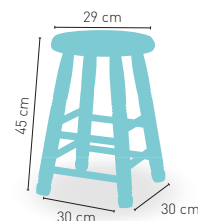

67

Disponible en 

modelo

Taburete Colonial Bajo

PRECIO €

Madera de pino con asiento madera

42

Disponible en 