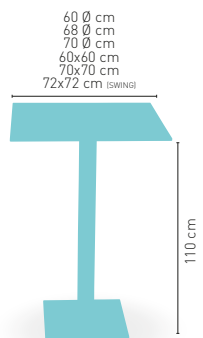

i PIE EPOXI BLANCO, GRIS Y NEGRO
COLUMNA METAL LACADA CARTA
COLORES PÁGINA 143

4 + PIES REGULABLES