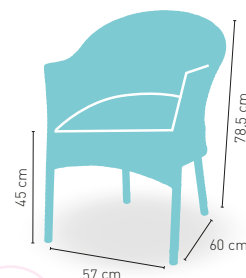

+ APILABLE

+ 4 HILOS

+ RATTAN

+ COJÍN INCLUIDO