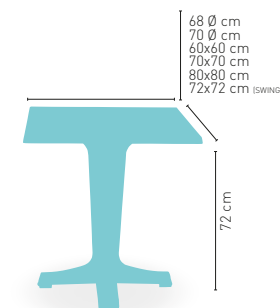

modelo **Arpege-C**

MEDIDA/PRECIO €	70x70	SWING	75x75	80x80	90x90
Werzalit Standard	121	120	-	130	173
Werzalit Grupo 1	124	128	-	134	-
Werzalit Duo	143	144	-	157	-
Compact-Fenólico Grupo A	132	-	146	162	183
Compact-Fenólico Grupo B	132	-	-	182	213

CUATRO PIES RESINA (UNO REGULABLE)

COLORES PIES

+ PIE REGULABLE

modelo **Marte**

+ PIES REGULABLES

MEDIDA/PRECIO €	68 Ø	70 Ø	60x60	70x70	SWING	80x80
Werzalit Standard	108	111	114	120	119	129
Werzalit Grupo 1	110	114	116	123	127	133
Werzalit Duo	120	120	123	142	143	156
Compact-Fenólico Grupo A	-	134	115	131	-	161
Compact-Fenólico Grupo B	-	134	115	131	-	181
Acero Inox. Repulsado	-	109	96	110	-	124
Acero Inox. Deluxe repulsado	-	124	114	127	-	143

CUATRO PIES RESINA REGULABLES

COLORES PIES

modelo **Venus-C**

COLORES PIES

MEDIDA/PRECIO €	60x60	70x70	SWING	75x75	80x80	90x90
Werzalit Standard	113	119	118	-	128	171
Werzalit Grupo 1	115	122	126	-	132	-
Werzalit Duo	122	141	142	-	155	-
Compact-Fenólico Grupo A	114	130	-	144	160	181
Compact-Fenólico Grupo B	114	130	-	-	180	211
Compact-Fenólico Acanalado	-	143	-	-	-	-
Acero Inox. Repulsado	95	109	-	-	123	-
Acero Inox. Deluxe repulsado	113	126	-	-	142	-
Madera Rechapada 26 mm	107	124	-	132	138	157
Madera Regruesada con canto 50 mm	126	142	-	156	162	184
Madera Maciza Alist. Pino 30 mm	114	131	-	147	151	191
Madera Maciza Alist. Haya 30 mm	142	171	-	-	-	-
Indoor Grupo A	120	131	-	-	152	-
Indoor Grupo B	136	147	-	-	177	-

ESTRUCTURA DE INYECCIÓN DE POLIPROPILENO

modelo **Venus-R**

COLORES PIES