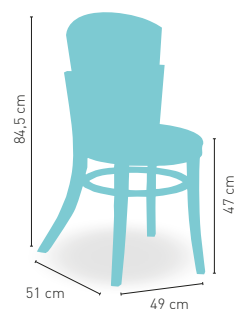

modelo **Polonia**

PRECIO €

TP	Madera de haya con asiento tapizado Polipiel	153
GE	Madera de haya con asiento tap. Grupo especial	160
TCT	Madera de haya con asiento tap. Tela Cliente	150

Disponible en