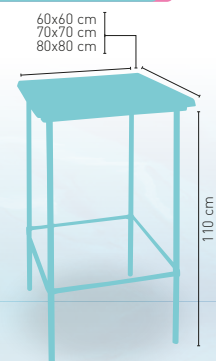

ARMAZÓN METÁLICO ACABADO Epoxi CARTA COLORES