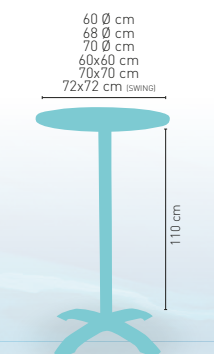

PIE FUNDICIÓN ALUMINIO

COLORES PIES

CORRESPONDE A LA MEDIDA 90x68 cm

modelo

Roma-H

MEDIDA/PRECIO €	60 Ø	68 Ø	70 Ø	60x60	70x70	SWING
Werzalit Standard	111	116	119	122	128	127
Werzalit Grupo 1	115	118	122	124	131	135
Werzalit Duo	117	128	128	131	150	151
Werzalit Aro Inox	-	-	167	-	-	-
Compact-Fenólico Grupo A	125	-	142	123	139	-
Compact-Fenólico Grupo B	125	-	142	123	139	-
Compact-Fenólico Acanalado	-	-	156	-	152	-
Acero Inox. Repulsado	105	-	117	104	118	-
Acero Inox. Deluxe repulsado	119	-	132	122	135	-
Durolight	-	-	141	-	-	-
Madera Rechapada 26 mm	118	-	132	116	133	-
Madera Regruessada con canto 50 mm	155	-	176	135	151	-
Madera Maciza Alist. Pino 30 mm	127	-	145	123	140	-
Madera Maciza Alist. Haya 30 mm	154	-	181	151	180	-
Indoor Grupo A	-	-	-	129	140	-
Indoor Grupo B	-	-	-	145	156	-