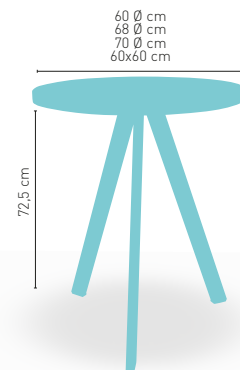

modelo **Rodas**

MEDIDA/PRECIO €	60 Ø	68 Ø	70 Ø	60x60	70x70
Werzalit Standard	150	155	158	161	167
Werzalit Grupo 1	154	157	161	163	170
Werzalit Duo	156	167	167	170	189
Werzalit Aro Inox	-	-	206	-	-
Compact Fenólico Grupo A	164	-	181	162	178
Compact Fenólico Grupo B	164	-	181	162	178
Compact Fenólico Acanalado	-	-	195	-	191
Acero Inox Repulsado	144	-	156	143	157
Acero Inox Deluxe Repulsado	158	-	171	161	174
Durolight	-	-	180	-	-
Madera Rechapada 26 mm	157	-	171	155	172
Madera Regruesada con Canto 50 mm	194	-	215	174	190
Madera Maciza Alist. Pino 30 mm	166	-	184	162	179
Madera Maciza Alist. Haya 30 mm	193	-	220	190	219
Indoor Grupo A	-	-	-	168	179
Indoor Grupo B	-	-	-	184	195

ARMAZÓN METÁLICO ACABADO EPOXI CARTA COLORES