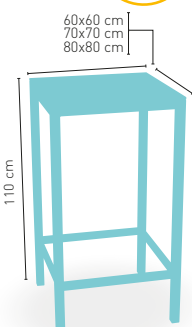

Deco-C Acero Epoxi

MEDIDA/PRECIO €	60x60	70x70	80x80	90x90
Werzalit Standard	116	128	143	198
Werzalit Grupo 1	118	131	147	-
Werzalit Duo	125	150	170	-
Compact Fenólico Grupo A	117	139	175*	208
Compact Fenólico Grupo B	117	139	195	238
Compact Fenolico Acanalado	-	152	-	-
Acero Inox Repulsado	98	118	138	-
Acero Inox Deluxe Repulsado	116	135	157	-
Madera Rechapada 26 mm	110	133	153	184
Madera Regruesada con Canto 50 mm	129	151	177	211
Madera Maciza Alist. Pino 30 mm	117	140	166	218
Madera Maciza Alist. Haya 30 mm	145	180	-	-
Indoor Grupo A	123	140	167	-
Indoor Grupo B	139	156	192	-

ARMAZÓN METÁLICO ACABADO EPOXI CARTA COLORES

COMPACT 13 mm GRUPO A en 75x75 disminuye 16 €

Deco-R Acero Epoxi

MEDIDA/PRECIO €	100x60	110x60	110x70	120x70	120x80	140x80
Werzalit Standard	144	154	-	174	183	242
Werzalit Grupo 1	144	158	165	179	189	247
Werzalit Duo	163	-	192	-	227	-
Compact-Fenólico Grupo A	175	183	195	202	218	296
Compact-Fenólico Grupo B	175	183	195	202	220	297
Acero Inox. Repulsado	-	-	164	-	-	-
Durolight	157*	-	-	-	229	-
Madera Rechapada 26 mm	150	161	175	189	204	267
Madera Regruesada con canto 50 mm	172	184	199	215	230	304
Madera Maciza Alist. Pino 30 mm	178	190	199	208	227	311
Indoor Grupo B	-	-	-	209	-	-

ARMAZÓN METÁLICO ACABADO EPOXI CARTA COLORES

CORRESPONDE A LA MEDIDA 90x68 cm

Deco-H Acero Epoxi

MEDIDA/PRECIO €	60x60	70x70	80x80
Werzalit Standard	158	170	192
Werzalit Grupo 1	160	173	196
Werzalit Duo	167	192	219
Compact Fenólico Grupo A	159	181	224*
Compact Fenólico Grupo B	159	181	244
Compact Fenolico Acanalado	-	194	-
Acero Inox Repulsado	140	160	187
Acero Inox Deluxe Repulsado	158	177	206
Madera Rechapada 26 mm	152	175	202
Madera Regruesada Con Canto 50 mm	171	193	226
Madera Maciza Alist. Pino 30 mm	159	182	215
Madera Maciza Alist. Haya 30 mm	187	222	-
Indoor Grupo A	165	182	216
Indoor Grupo B	181	198	241