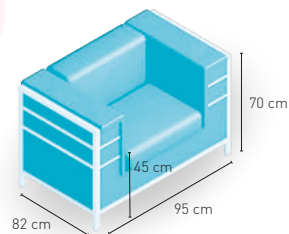

modelo **Georgia**

PRECIO €

Módulo 2 plazas construido en armazón de cromo y tapizado en polipiel

675

Disponibile en **i**