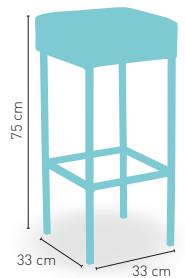

modelo **Malmoe**

PRECIO €

- Armazón **Inox** tapizado en **Polipiel** 189

- **TAPIZADO**
- **CARTA COLORES**