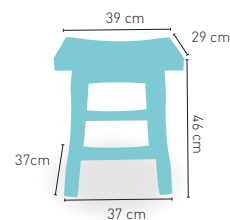

PRECIO €

Madera de pino asiento madera

67

Disponible en