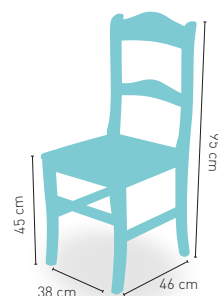

 ESTRUCTURA TUBULAR
SEGÚN CARTA COLORES

modelo

Sevilla

PRECIO €

Madera de pino asiento madera

71

Disponible en

MIEL 02