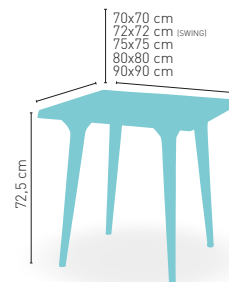

modelo **Arpege-C**

MEDIDA/PRECIO €	70x70	SWING	75x75	80x80	90x90
Werzalit Standard	121	120	-	130	173
Werzalit Grupo 1	124	128	-	134	-
Werzalit Duo	143	144	-	157	-
Compact-Fenólico Grupo A	132	-	146	162	183
Compact-Fenólico Grupo B	132	-	-	182	213

CUATRO PIES RESINA (UNO REGULABLE)

COLORES PIES

+ PIE REGULABLE

modelo **Marte**

+ PIES REGULABLES

MEDIDA/PRECIO €	68 Ø	70 Ø	60x60	70x70	SWING	80x80
Werzalit Standard	108	111	114	120	119	129
Werzalit Grupo 1	110	114	116	123	127	133
Werzalit Duo	120	120	123	142	143	156
Compact-Fenólico Grupo A	-	134	115	131	-	161
Compact-Fenólico Grupo B	-	134	115	131	-	181
Acero Inox. Repulsado	-	109	96	110	-	124
Acero Inox. Deluxe repulsado	-	124	114	127	-	143

CUATRO PIES RESINA REGULABLES

COLORES PIES

modelo **Venus-C**

COLORES PIES

MEDIDA/PRECIO €	60x60	70x70	SWING	75x75	80x80	90x90
Werzalit Standard	113	119	118	-	128	171
Werzalit Grupo 1	115	122	126	-	132	-
Werzalit Duo	122	141	142	-	155	-
Compact-Fenólico Grupo A	114	130	-	144	160	181
Compact-Fenólico Grupo B	114	130	-	-	180	211
Compact-Fenólico Acanalado	-	143	-	-	-	-
Acero Inox. Repulsado	95	109	-	-	123	-
Acero Inox. Deluxe repulsado	113	126	-	-	142	-
Madera Rechapada 26 mm	107	124	-	132	138	157
Madera Regruesada con canto 50 mm	126	142	-	156	162	184
Madera Maciza Alist. Pino 30 mm	114	131	-	147	151	191
Madera Maciza Alist. Haya 30 mm	142	171	-	-	-	-
Indoor Grupo A	120	131	-	-	152	-
Indoor Grupo B	136	147	-	-	177	-

ESTRUCTURA DE INYECCIÓN DE POLIPROPILENO

modelo **Venus-R**

COLORES PIES