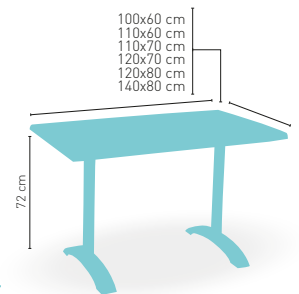

PIE FUNDICIÓN ALUMINIO BRILLO

CORRESPONDE A LA MEDIDA 90x68 cm