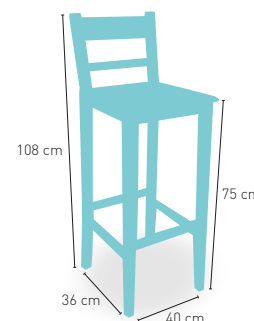

modelo **Taburete Mesón**

PRECIO €

- Construidos en Madera de Pino macizo, acabado barniz carta colores **113**
- Construidos en Madera de Pino macizo, asiento tapizado **Grupo especial**. Acabado barniz y tapizado carta colores **130**
- Construidos en Madera de Pino macizo, asiento tapizado **Polipiel**. Acabado barniz y tapizado carta colores **122**

Rioja

PRECIO €

- Construidos en Madera de Pino macizo, acabado barniz carta colores **109**
- Construidos en Madera de Pino macizo, asiento tapizado **Grupo especial**. Acabado barniz y tapizado carta colores **133**
- Construidos en Madera de Pino macizo, asiento tapizado **Polipiel**. Acabado barniz y tapizado carta colores **119**