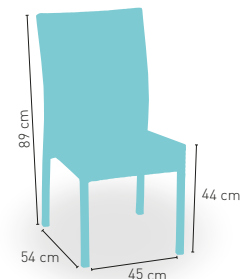

modelo **Nancy**

PRECIO €

Estructura aluminio rattan sintético
trenzado 4 hilos

72

Rattan
disponible en

NEGRO

MOKA

GRIS

+ APILABLE

+ 4 HILOS

+ RATTAN

BLANCO
GRISACEO

modelo **Nancy Deluxe**

PRECIO €

Estructura aluminio rattan sintético
trenzado 4 hilos

86

Rattan
disponible en

BLANCO
GRISACEO

GRIS

+ APILABLE

+ 4 HILOS

+ RATTAN