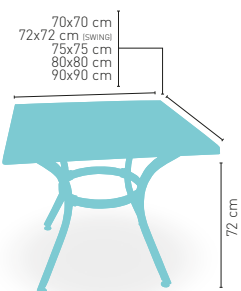

modelo

Barbados-4

MEDIDA/PRECIO €	80 Ø	70x70	SWING	75x75	80x80
Werzalit Standard	136	126	125	-	144
Werzalit Grupo 1	138	129	133	-	148
Werzalit Duo	142	148	149	-	171
Compact-Fenólico Grupo A	180	137	-	151	176
Compact-Fenólico Grupo B	198	137	-	-	196
Compact-Fenólico Acanalado	-	150	-	-	-
Acero Inox. Repulsado	137	116	-	-	139
Acero Inox. Deluxe repulsado	-	133	-	-	158

ARMAZÓN ALUMINIO ACABADO DARK BAMBÚ

+ TUBO REDONDO

modelo

Baviera-3 Bambú

MEDIDA/PRECIO €	68 Ø	70 Ø	60x60
Werzalit Standard	94	97	100
Werzalit Grupo 1	96	100	102
Werzalit Duo	106	106	109
Werzalit Aro Inox	-	145	-
Compact-Fenólico Grupo A	-	120	101
Compact-Fenólico Grupo B	-	120	101
Compact-Fenólico Acanalado	-	134	-
Acero Inox. Repulsado	-	95	82
Acero Inox. Deluxe repulsado	-	110	100

ARMAZÓN ALUMINIO ACABADO DARK BAMBÚ

+ TUBO REDONDO

modelo

Baviera-4 Bambú

MEDIDA/PRECIO €	70x70	SWING	75x75	80x80	90x90
Werzalit Standard	112	111	-	125	168
Werzalit Grupo 1	115	119	-	129	-
Werzalit Duo	134	135	-	152	-
Compact-Fenólico Grupo A	123	-	137	157	178
Compact-Fenólico Grupo B	123	-	-	177	208
Compact-Fenólico Acanalado	136	-	-	-	-
Acero Inox. Repulsado	102	-	-	120	-
Acero Inox. Deluxe repulsado	119	-	-	139	-

ARMAZÓN ALUMINIO ACABADO DARK BAMBÚ

+ TUBO REDONDO

modelo

Baviera-R Bambú

MEDIDA/PRECIO €	110x70	120x70	120x80	140x80
Werzalit Standard	-	150	157	171
Werzalit Grupo 1	146	155	163	176
Werzalit Duo	173	-	201	-
Compact-Fenólico Grupo A	176	178	192	225
Compact-Fenólico Grupo B	176	178	194	226
Acero Inox. Repulsado	145	-	-	-

ARMAZÓN ALUMINIO ACABADO DARK BAMBÚ

+ TUBO REDONDO