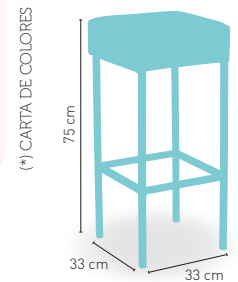

modelo **Noruega**

PRECIO €

- Armazón **Inox** brillo o mate con asiento tap. en **Grupo esp.** C.C.* 134
- Armazón **Inox** brillo o mate con asiento tap. en **Polipiel** C.C.* 127
- Armazón **Exposi** con asiento tap. en **Polipiel** C.C.* 83
- Armazón **Exposi** con asiento tap. en **Grupo especial** C. C.* 90

- **ARMAZÓN PINTURA EPOXI**
- **TAPIZADO**
- **CARTA COLORES**