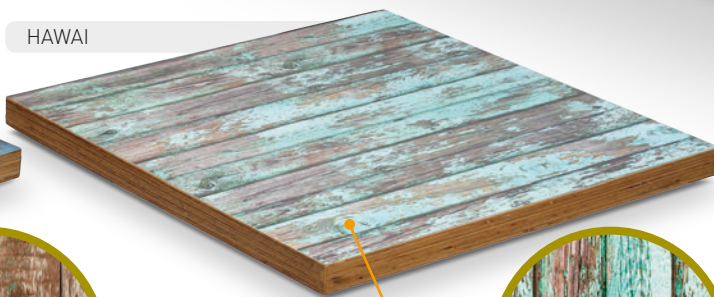

36 mm

TABLEROS INDOOR GRUPO B

SOHO

HAWAI

NIRVANA

HARLEM

COFFEE

ESMERALDA