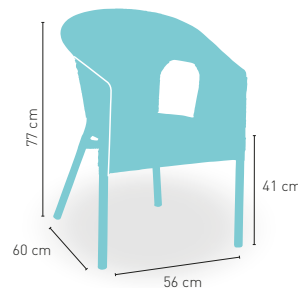

PRECIO €

Armazón aluminio color dark bambú
tejido plastic 4 mm. Médula bicolor

95

Disponible en **i**

BICOLOR

+ APILABLE

+ TEJIDO PLASTIC 4 mm

Modelo Estocolmo