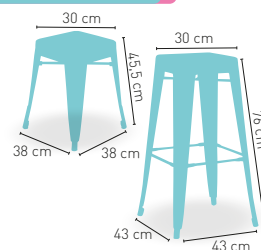

i Construido en acero troquelado y perfilado. Acabado en pintura epoxi normal