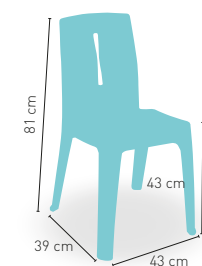

modelo

Sirtaki

PRECIO €

Blanco asiento rejilla	35
Champagne asiento rejilla	35
Burdeos asiento rejilla	35

modelo

Salsa

PRECIO €

Blanco asiento acanalado	33
Champagne asiento acanalado	33
Verde borneo asiento acanalado	33