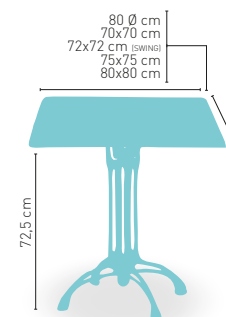

modelo

Florescencia-3

ARMAZÓN FUNDICIÓN HIERRO NEGRO

MEDIDA/PRECIO €	60 Ø	68 Ø	70 Ø	60x60
Werzalit Standard	118	123	126	129
Werzalit Grupo 1	122	125	129	131
Werzalit Duo	124	135	135	138
Werzalit Aro Inox	-	-	174	-
Compact-Fenólico Grupo A	132	-	149	130
Compact-Fenólico Grupo B	132	-	149	130
Compact-Fenólico Acanalado	-	-	163	-
Acero Inox. Repulsado	112	-	124	111
Acero Inox. Deluxe repulsado	126	-	139	129
Durolight	-	-	148	-
Madera Rechapada 26 mm	125	-	139	123
Madera Regruesada con canto 50 mm	162	-	183	142
Madera Maciza Alist. Pino 30 mm	134	-	152	130
Madera Maciza Alist. Haya 30 mm	161	-	188	158
Indoor Grupo A	-	-	-	136
Indoor Grupo B	-	-	-	152

PIES REGULABLES

modelo

Florescencia-4

ARMAZÓN FUNDICIÓN HIERRO NEGRO

MEDIDA/PRECIO €	80 Ø	70x70	SWING	75x75	80x80
Werzalit Standard	149	148	147	-	157
Werzalit Grupo 1	151	151	155	-	161
Werzalit Duo	155	170	171	-	184
Compact-Fenólico Grupo A	193	159	-	173	189
Compact-Fenólico Grupo B	211	159	-	-	209
Compact-Fenólico Acanalado	-	172	-	-	-
Acero Inox. Repulsado	150	138	-	-	152
Acero Inox. Deluxe repulsado	-	155	-	-	171
Madera Rechapada 26 mm	169	153	-	161	167
Madera Regruesada con canto 50 mm	221	171	-	185	191
Madera Maciza Alist. Pino 30 mm	186	160	-	176	180
Madera Maciza Alist. Haya 30 mm	-	200	-	-	-
Indoor Grupo A	-	160	-	-	181
Indoor Grupo B	-	176	-	-	206

PIES REGULABLES

Florescencia-R

ARMAZÓN FUNDICIÓN HIERRO NEGRO