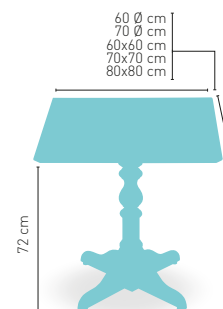

BLANCO ROJO NEGRO
ANTRACITA BRONCE DORADO

 **MESA ALTA (HR) AUMENTA 11€**

 **Construido en acero troquelado y perfilado. Acabado en pintura epoxi normal**

modelo **Sevilla**

MEDIDA/PRECIO €	60 Ø	70 Ø	60x60	70x70	80x80
Werzalit Standard	149	157	160	166	175
Werzalit Grupo 1	153	160	162	169	179
Werzalit Duo	155	166	169	188	202
Werzalit Aro Inox	-	205	-	-	-
Madera Rechapada 26Mm	156	170	154	171	185
Madera Regruesada Con Canto 50 mm	193	214	173	189	209
Madera Maciza Alist. Pino 30 mm	165	183	161	178	198
Madera Maciza Alist. Haya 30 mm	192	219	189	218	-
Indoor Grupo A	-	-	167	178	199
Indoor Grupo B	-	-	183	194	224