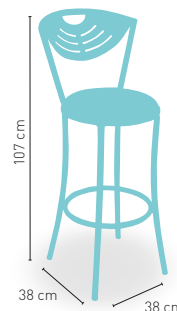

modelo

Taburete Bolonia

PRECIO €

	Asiento madera Barnizada	72
	Asiento tapizado Polipiel	73
	Asiento tapizado Grupo especial	78

+ ESTRUCTURA TUBULAR SEGÚN CARTA COLORES