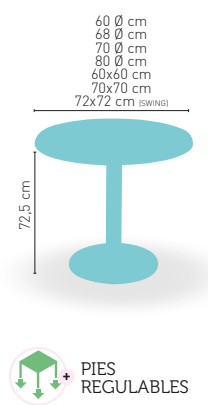

Modelo Manchester 42

MEDIDA/PRECIO €	60 Ø	68 Ø	70 Ø	80 Ø	60x60	70x70	SWING
Werzalit Standard	113	118	121	131	124	130	129
Werzalit Grupo 1	117	120	124	133	126	133	137
Werzalit Duo	119	130	130	137	133	152	153
Werzalit Aro Inox	-	-	169	-	-	-	-
Compact-Fenólico Grupo A	127	-	144	175	125	141	-
Compact-Fenólico Grupo B	127	-	144	193	125	141	-
Compact-Fenólico Acanalado	-	-	158	-	-	154	-
Acero Inox. Repulsado	107	-	119	132	106	120	-
Acero Inox. Deluxe repulsado	121	-	134	-	124	137	-
Durolight	-	-	143	-	-	-	-
Madera Rechapada 26 mm	120	-	134	151	118	135	-
Madera Regruesada con canto 50 mm	157	-	178	203	137	153	-
Madera Maciza Alist. Pino 30 mm	129	-	147	168	125	142	-
Madera Maciza Alist. Haya 30 mm	156	-	183	-	153	182	-
Indoor Grupo A	-	-	-	-	131	142	-
Indoor Grupo B	-	-	-	-	147	158	-