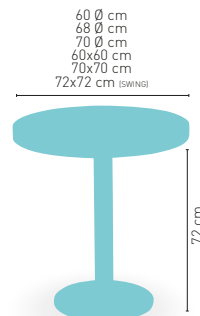

PIE CROMADO COLUMNA METAL LACADA CARTA COLORES PÁGINA 143

PIES REGULABLES