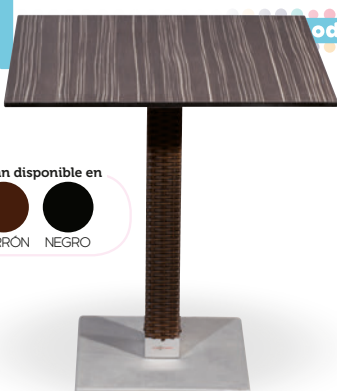

Rattan disponible en

MARRÓN NEGRO

PIE EPOXI BLANCO, GRIS Y NEGRO
COLUMNA RATTAN

Picasso-Epoxi 40x40 Rattan

MEDIDA/PRECIO €	80 Ø	60x60	70x70	SWING	75x75	80x80
Werzalit Standard	161	154	160	159	-	169
Werzalit Grupo 1	163	156	163	167	-	173
Werzalit Duo	167	163	182	183	-	196
Compact-Fenólico Grupo A	205	155	171	-	185	201
Compact-Fenólico Grupo B	223	155	171	-	-	221
Compact-Fenólico Acanalado	-	-	184	-	-	-
Acero Inox. Repulsado	162	136	150	-	-	164
Acero Inox. Deluxe repulsado	-	154	167	-	-	183
Madera Rechapada 26 mm	181	148	165	-	173	179
Madera Regruesada con canto 50 mm	233	167	183	-	197	203
Madera Maciza Alist. Pino 30 mm	198	155	172	-	188	192
Madera Maciza Alist. Haya 30 mm	-	183	212	-	-	-
Indoor Grupo A	-	161	172	-	-	193
Indoor Grupo B	-	177	188	-	-	218

80 Ø cm
60x60 cm
70x70 cm
72x72 cm (SWING)
75x75 cm
80x80 cm

4 PIES REGULABLES