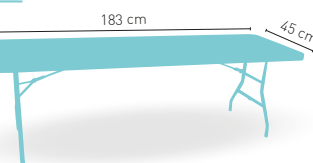

ENCIMERA PLASTIC ALTA RESISTENCIA, CANTO 5 cm

+ PLEGABLE

152 Ø
183 Ø
200 Ø

modelo

Mesa Catering Auxiliar

MEDIDA/PRECIO €	183x45
Estructura plegable, tubo acero epoxi	60

ENCIMERA PLASTIC ALTA RESISTENCIA, CANTO 5 cm