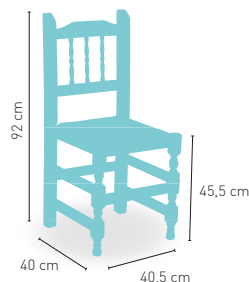

modelo

Castellana

PRECIO €

Madera de pino con asiento enea

78

Disponible en

MIEL 02

NOGAL 04