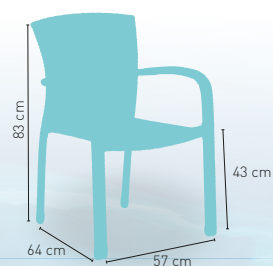

Estructura aluminio acabado tejido rattan 82

Rattan disponible en *i*

modelo **Narbona**

PRECIO €

Estructura aluminio acabado tejido rattan 73

Disponible en *i*

modelo **Oslo**

PRECIO €