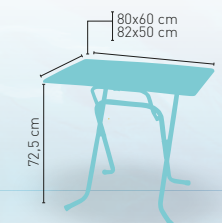

+ PLEGABLE

ARMAZÓN METÁLICO ACABADO EPOXI CARTA COLORES

modelo

Mesa Plegable

MEDIDA/PRECIO €	80x60	82x50
Tamsa Nogal	58	-
Tamsa Blanco	-	58
Tamsa Azul	-	58

ARMAZÓN METÁLICO ACABADO EPOXI CARTA COLORES

+ PLEGABLE