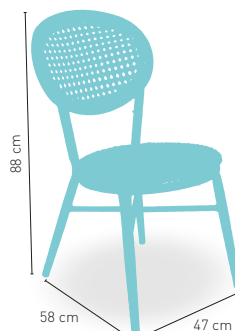

modelo **Aviñon**

PRECIO €

Armazón de aluminio 28x2 acabado en
color negro con asiento y respaldo de ra-
ttan color crema trenzado imitación rejilla.

108

+ APILABLE