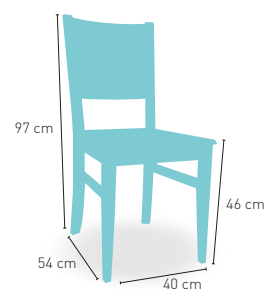

modelo **Mesón**

PRECIO €

- Construidos en Madera de Pino macizo, acabado barniz carta colores **122**
- Construidos en Madera de Pino macizo, asiento tapizado **Grupo especial**. Acabado barniz y tapizado carta colores **149**
- Construidos en Madera de Pino macizo, asiento tapizado **Polipiel**. Acabado barniz y tapizado carta colores **141**

modelo **Taburete Mesón**

PRECIO €

- Construidos en Madera de Pino macizo, acabado barniz carta colores **113**
- Construidos en Madera de Pino macizo, asiento tapizado **Grupo especial**. Acabado barniz y tapizado carta colores **130**
- Construidos en Madera de Pino macizo, asiento tapizado **Polipiel**. Acabado barniz y tapizado carta colores **122**

Rioja

PRECIO €

- Construidos en Madera de Pino macizo, acabado barniz carta colores **109**
- Construidos en Madera de Pino macizo, asiento tapizado **Grupo especial**. Acabado barniz y tapizado carta colores **133**
- Construidos en Madera de Pino macizo, asiento tapizado **Polipiel**. Acabado barniz y tapizado carta colores **119**

modelo **Taburete Rioja**

PRECIO €

- Construidos en Madera de Pino macizo, acabado barniz carta colores **119**
- Construidos en Madera de Pino macizo, asiento tapizado **Grupo especial**. Acabado barniz y tapizado carta colores **138**
- Construidos en Madera de Pino macizo, asiento tapizado **Polipiel**. Acabado barniz y tapizado carta colores **124**