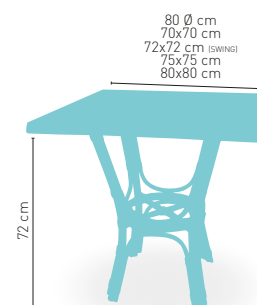

modelo

Bali-3 Natural

MEDIDA/PRECIO €	60 Ø	68 Ø	70 Ø
Werzalit Standard	98	103	106
Werzalit Grupo 1	102	105	109
Werzalit Duo	104	115	115
Werzalit Aro Inox	-	-	154
Compact-Fenólico Grupo A	112	-	129
Compact-Fenólico Grupo B	112	-	129
Compact-Fenólico Acanalado	-	-	143
Acero Inox. Repulsado	92	-	104
Acero Inox. Deluxe repulsado	106	-	119

ARMAZÓN ABS

modelo

Bali-3 Teka

MEDIDA/PRECIO €	60 Ø	68 Ø	70 Ø
Werzalit Standard	98	103	106
Werzalit Grupo 1	102	105	109
Werzalit Duo	104	115	115
Werzalit Aro Inox	-	-	154
Compact-Fenólico Grupo A	112	-	129
Compact-Fenólico Grupo B	112	-	129
Compact-Fenólico Acanalado	-	-	143
Acero Inox. Repulsado	92	-	104
Acero Inox. Deluxe repulsado	106	-	119

ARMAZÓN ABS

modelo

Bali-4 Natural

MEDIDA/PRECIO €	80 Ø	70x70	SWING	75x75	80x80
Werzalit Standard	120	119	118	-	128
Werzalit Grupo 1	122	122	126	-	132
Werzalit Duo	126	141	142	-	155
Compact-Fenólico Grupo A	164	130	-	144	160
Compact-Fenólico Grupo B	182	130	-	-	180
Compact-Fenólico Acanalado	-	143	-	-	-
Acero Inox. Repulsado	121	109	-	-	123
Acero Inox. Deluxe Repulsado	-	126	-	-	142

ARMAZÓN ABS ACABADO NATURAL

modelo

Barbados-3

MEDIDA/PRECIO €	60 Ø	68 Ø	70 Ø
Werzalit Standard	99	104	107
Werzalit Grupo 1	103	106	110
Werzalit Duo	105	116	116
Werzalit Aro Inox	-	-	155
Compact-Fenólico Grupo A	113	-	130
Compact-Fenólico Grupo B	113	-	130
Compact-Fenólico Acanalado	-	-	144
Acero Inox. Repulsado	93	-	105
Acero Inox. Deluxe repulsado	107	-	120

ARMAZÓN ALUMINIO ACABADO DARK BAMBÚ