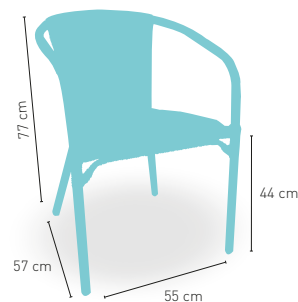

Modelo Houston-Bambú

PRECIO €

Armazón aluminio doble tubo 25 x 1,5 cm
asiento y respaldo bambú medula bicolor

59

Disponible en **i**

BICOLOR

+ APILABLE

+ TEJIDO PLASTIC 4 mm