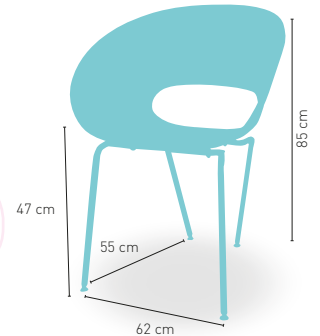

KG
5,9 kg
Peso Balears

Balears Tapizado disponible en

KG
6,6 kg
Peso Balears Tapizado

modelo

Virginia

PRECIO €

Sillón giratorio asiento tapizado polipiel 181

Disponible en