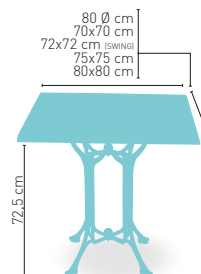

modelo

Lovaina-3

ARMAZÓN
FUNDICIÓN
HIERRO
NEGRO

MEDIDA/PRECIO €	68 Ø	70 Ø	60x60
Werzalit Standard	110	113	116
Werzalit Grupo 1	112	116	118
Werzalit Duo	122	122	125
Werzalit Aro Inox	-	161	-
Compact-Fenólico Grupo A	-	136	117
Compact-Fenólico Grupo B	-	136	117
Compact-Fenólico Acanalado	-	150	-
Acero Inox. Repulsado	-	111	98
Acero Inox. Deluxe repulsado	-	126	116
Durolight	-	135	-
Madera Rechapada 26 mm	-	126	110
Madera Regruessada con canto 50 mm	-	170	129
Madera Maciza Alist. Pino 30 mm	-	139	117
Madera Maciza Alist. Haya 30 mm	-	175	145
Indoor Grupo A	-	-	123
Indoor Grupo B	-	-	139

PIES
REGULABLES

modelo

Lovaina-4

ARMAZÓN
FUNDICIÓN
HIERRO
NEGRO

MEDIDA/PRECIO €	80 Ø	70x70	SWING	75x75	80x80
Werzalit Standard	141	140	139	-	149
Werzalit Grupo 1	143	143	147	-	153
Werzalit Duo	147	162	163	-	176
Compact-Fenólico Grupo A	185	151	-	165	181
Compact-Fenólico Grupo B	203	151	-	-	201
Compact-Fenólico Acanalado	-	164	-	-	-
Acero Inox. Repulsado	142	130	-	-	144
Acero Inox. Deluxe repulsado	-	147	-	-	163
Madera Rechapada 26 mm	161	145	-	153	159
Madera Regruessada con canto 50 mm	213	163	-	177	183
Madera Maciza Alist. Pino 30 mm	178	152	-	168	172
Madera Maciza Alist. Haya 30 mm	-	192	-	-	-
Indoor Grupo A	-	152	-	-	173
Indoor Grupo B	-	168	-	-	198

PIES
REGULABLES

modelo

Lovaina-R

ARMAZÓN
FUNDICIÓN
HIERRO
NEGRO

MEDIDA/PRECIO €	100x60	110x60	110x70	120x70	120x80	140x80
Werzalit Standard	169	175	-	188	195	209
Werzalit Grupo 1	169	179	184	193	201	214
Werzalit Duo	188	-	211	-	239	-
Compact-Fenólico Grupo A	200	204	214	216	230	263
Compact-Fenólico Grupo B	200	204	214	216	232	264
Acero Inox. Repulsado	-	-	183	-	-	-
Durolight	182*	-	-	-	241	-
Madera Rechapada 26 mm	175	182	194	203	216	234
Madera Regruessada con canto 50 mm	197	205	218	229	242	271
Madera Maciza Alist. Pino 30 mm	203	211	218	222	239	278
Indoor Grupo B	-	-	-	223	-	-

PIES
REGULABLES