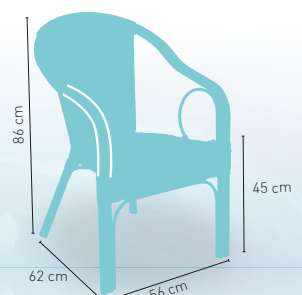

PRECIO €

Armazón aluminio doble tubo acabado Color dark Bambú médula bicolor

88

Disponible en

BICOLOR

+ APILABLE

modelo **Andalucía**

PRECIO €