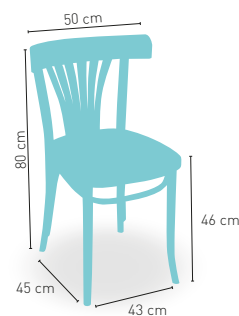

Sillón Casino

PRECIO €

Madera de haya barnizada

128

Disponible en

NOGAL 05

CEREZO 07