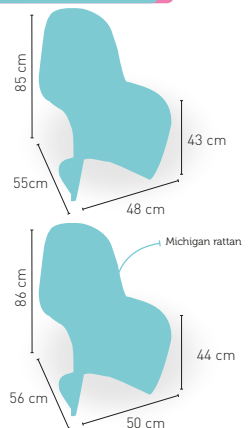

PRECIO €

Silla monoblock diseño polipropileno 89

Silla monoblock diseño con tejido rattan 179

Disponible en 

 BLANCO

 PLATA

 ROJO

 + RATTAN

 + APILABLE

 PESO
6 kg

 PESO Michigan rattan
8,7 kg

Indiana

PRECIO €

Sillón giratorio asiento polipropileno 114

Disponible en 

 AMARILLO
OCRE