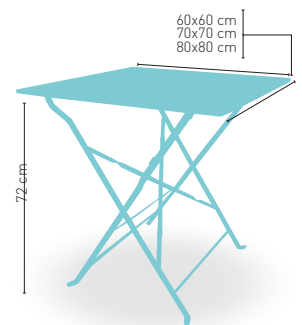

**ARMAZÓN
PINTURA EPOXI**

**CARTA
COLORES**

+ PLEGABLE

ESTRUCTURA PLETINA ACERADA Y FORJADA

COMPACT 13 mm GRUPO A en 75x75 disminuye 16 €

modelo **Mesa H Bonn**

MEDIDA/PRECIO €	70 Ø	60x60	70x70
Werzalit Standard	177	180	186
Werzalit Grupo 1	180	182	189
Werzalit Duo	186	189	208
Compact-Fenólico Grupo A	200	181	197
Compact-Fenólico Grupo B	200	181	197
Compact Acanalado	214	-	210