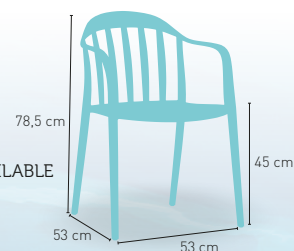

Disponible en 

ANTRACITA

TAUPE

 PESO
4,1 kg

+ APILABLE

Modelo Catania

PRECIO €

Silla monoblock inyección polipropileno