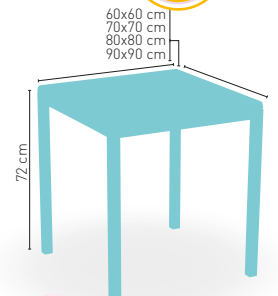

+ PIE REGULABLE

+ APILABLE