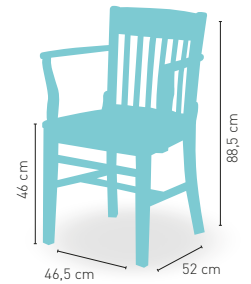

Zagreb

PRECIO €

Madera de haya barnizada

175

Disponible en

NOGAL 05

CEREZO 07