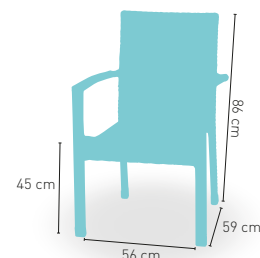

modelo **Normandía**

PRECIO €

Estructura aluminio rattan sintético
trenzado 4 hilos

81

Rattan
disponible en

NEGRO

MOKA

GRIS

+ APILABLE

+ 4 HILOS

+ RATTAN

+ COJÍN INCLUIDO