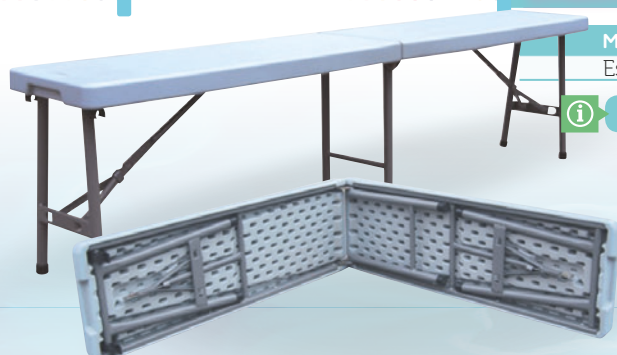

modelo

Mesa Catering Circular

MEDIDA/PRECIO €	115 Ø
Estructura plegable, tubo acero epoxi	73

i ENCIMERA PLASTIC ALTA RESISTENCIA, CANTO 5 cm

modelo

Mesa Catering Cuadrada

MEDIDA/PRECIO €	70x70	87x87
Estructura plegable, tubo acero epoxi	43	51

i ENCIMERA PLASTIC ALTA RESISTENCIA, CANTO 5 cm

modelo

Mesa Catering Alta

MEDIDA/PRECIO €	80 Ø
Estructura plegable, tubo acero epoxi	49

i ENCIMERA PLASTIC ALTA RESISTENCIA, CANTO 5 cm

modelo

Banco Plegable

MEDIDA/PRECIO €	183x30
Estructura plegable, tubo acero epoxi	49

i ENCIMERA PLASTIC ALTA RESISTENCIA, CANTO 5 cm