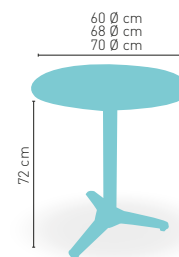

PIE FUNDICIÓN ALUMINIO BRILLO

Atlanta-4

MEDIDA/PRECIO €	80 Ø	60x60	70x70	SWING	75x75	80x80
Werzalit Standard	125	118	124	123	-	133
Werzalit Grupo 1	127	120	127	131	-	137
Werzalit Duo	131	127	146	147	-	160
Compact-Fenólico Grupo A	169	119	135	-	149	165
Compact-Fenólico Grupo B	187	119	135	-	-	185
Compact-Fenólico Acanalado	-	-	148	-	-	-
Acero Inox. Repulsado	126	100	114	-	-	128
Acero Inox. Deluxe repulsado	-	118	131	-	-	147
Madera Rechapada 26 mm	145	112	129	-	137	143
Madera Regruessada con canto 50 mm	197	131	147	-	161	167
Madera Maciza Alist. Pino 30 mm	162	119	136	-	152	156
Madera Maciza Alist. Haya 30 mm	-	147	176	-	-	-
Indoor Grupo A	-	125	136	-	-	157
Indoor Grupo B	-	141	152	-	-	182