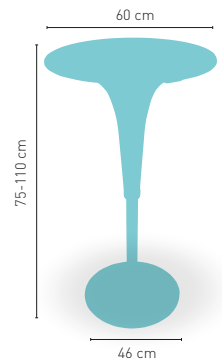

Carolina Deluxe Disponible en

+ REGULABLE
EN ALTURA

+ GIRATORIO

PESO

11 kg

modelo

Dakota/ Dakota Rattan

PRECIO €

Mesa **COLOR** regulable en altura
(altura máxima 110 cm / mínima 75 cm) 122

Mesa **RATTAN** regulable en altura
(altura máxima 110 cm / mínima 75 cm) 175

Disponible en 

+ REGULABLE
EN ALTURA

modelo

Nevada