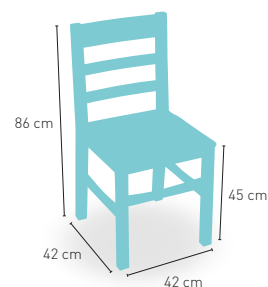

206

 PESO
11 kg

modelo **Bodega**

PRECIO €

Madera de pino asiento madera

85

Disponible en 

modelo **Praga**