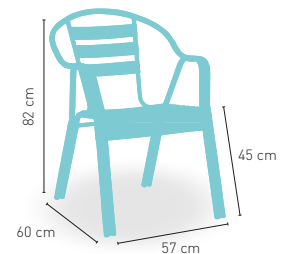

modelo

Algarve

PRECIO €

Silla plegable aluminio

36

+ PLEGABLE