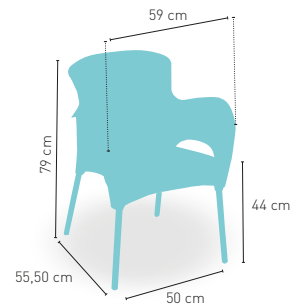

Marbella

PRECIO €

Sillón carcasa inyección polipropileno, estructura de aluminio anodizado

63

Disponible en

+ APILABLE

PESO