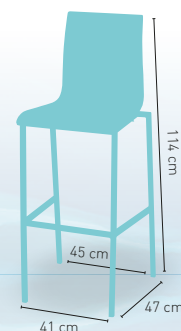

modelo Asia Lacada, Barnizada y Laminada

PRECIO €
LACADA BARNIZADA LAMINADA

Armazón cromado - carcasa madera lacada, barnizada o laminada

88 78 72

i CARCASA MADERA CONTRACHAPADA DE HAYA BARNIZADA/LACADA

CARTA COLORES

i CARCASA MADERA ABEDUL LAMINADA

BLANCO NEGRO

+ APILABLE

Europa Lacada, Barnizada y Laminada

PRECIO €
LACADA BARNIZADA LAMINADA

Armazón cromado - carcasa madera lacada, barnizada o laminada

78 68 64

i CARCASA MADERA CONTRACHAPADA DE HAYA BARNIZADA/LACADA

CARTA COLORES

i CARCASA MADERA ABEDUL LAMINADA

BLANCO

+ APILABLE

modelo Nairobi

PRECIO €

Armazón acabado **Epoxi** - Carcasa Zebrano 95

Armazón acab. **Inox** brillo o mate - Carcasa Zebrano 147

Armazón acabado **Cromo**- Carcasa Zebrano 113

i ARMAZÓN PINTURA EPOXI

CARTA COLORES

+ APILABLE

modelo Taburete Nairobi

PRECIO €

Armazón acabado **Epoxi** - Carcasa Zebrano 110

Armazón acab. **Inox** brillo o mate - Carcasa Zebrano 176

Armazón acabado **Cromo**- Carcasa Zebrano 130

i ARMAZÓN PINTURA EPOXI

CARTA COLORES