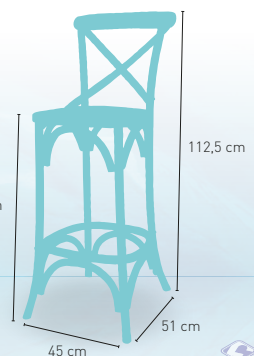

138

Disponible en

GRIS ENVEJECIDO

ROBLE

PESO

6 kg

modelo **Bohemia**

ACABADO EN LOS COLORES