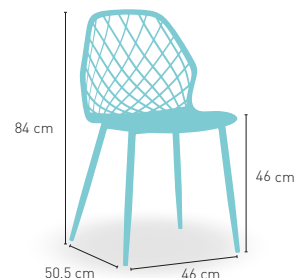

Essen

PRECIO €

Silla estructura metálica imitación madera y carcasa polipropileno

60

Disponible en 

NEGRO

TAUPE

ARENA

 PESO
3,8 kg

Hamburgo

PRECIO €

Sillón estructura metálica imitación madera y carcasa polipropileno.

64

Disponible en 

NEGRO

TAUPE