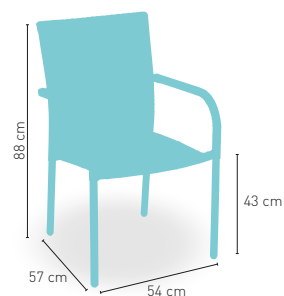

modelo **Narbona**

PRECIO €

Estructura aluminio acabado tejido rattan 73

Disponible en *i*