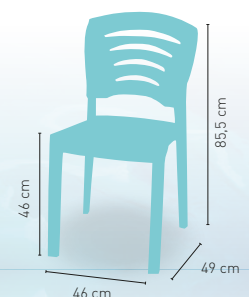

Madera de haya acabado natural

119

Disponible en 

NATURAL 01

modelo **Nimes**

PRECIO €

P	Madera de haya con asiento tapizado Polipiel	140
GE	Madera de haya con asiento tap. Grupo especial	147
TCT	Madera de haya con asiento tap. Tela Cliente	137