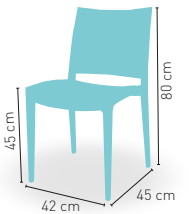

Élite Tapizada

Silla monoblock inyección polipropileno tapizada polipiel 75

PRECIO €

Silla monoblock inyección polipropileno tapizada grupo especial 80

TAPIZADO CARTA DE COLORES