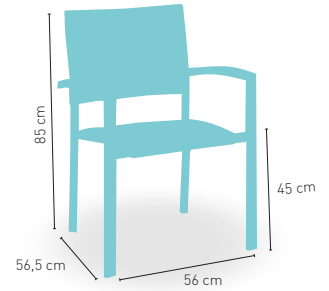

Armazón de aluminio brillo - tejido rattan **85**

Disponible en 

modelo **Berlín Rattan**

PRECIO €

Estructura aluminio gris asiento respaldo tejido rattan **69**

Disponible en 

modelo **Berlín Textiline**

PRECIO €