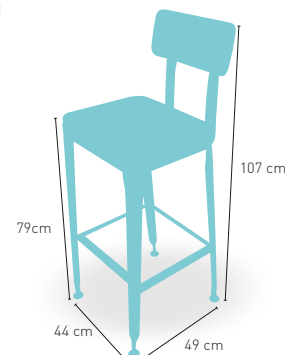

modelo **Taburete Época**

PRECIO €

Estructura de acero color negro con asiento de madera maciza moldeada acabado en color nogal oscuro

84