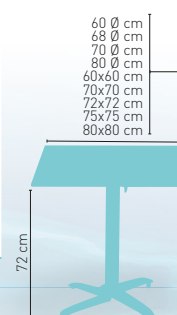

i ACABADO ALUMINIO MATE

modelo

Lorena-4 Blanco abatible

MEDIDA/PRECIO €	60 Ø	68 Ø	70 Ø	80 Ø	60x60	70x70	SWING	75x75	80x80
Werzalit Standard	149	154	157	167	160	166	165	-	175
Werzalit Grupo 1	153	156	160	169	162	169	173	-	179
Werzalit Duo	155	166	166	173	169	188	189	-	202
Werzalit Aro Inox	-	-	205	-	-	-	-	-	-
Compact-Fenólico Grupo A	163	-	180	211	161	177	-	191	207
Compact-Fenólico Grupo B	163	-	180	229	161	177	-	-	227
Compact-Fenólico Acanalado	-	-	194	-	-	190	-	-	-
Acero Inox. Repulsado	143	-	155	168	142	156	-	-	170
Acero Inox. Deluxe repulsado	157	-	170	-	160	173	-	-	189