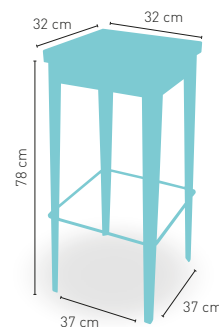

modelo **Taburete Kiev**

PRECIO €

Asiento en D.M. Lacado	101
Asiento en Madera Alistonada Pino	88

ESTRUCTURA CHAPA PLEGADA **ARMAZÓN PINTURA EPOXI** **CARTA COLORES**

modelo **Chipre**

PRECIO €

Asiento en Madera Alistonada Pino	116
Asiento Werzalit 34 Ø cm	112
Asiento Tapizado Polipiel	116

ESTRUCTURA DE METAL **ARMAZÓN PINTURA EPOXI** **CARTA COLORES**

REGULABLE EN ALTURA **ESTRUCTURA TUBULAR SEGÚN CARTA COLORES**