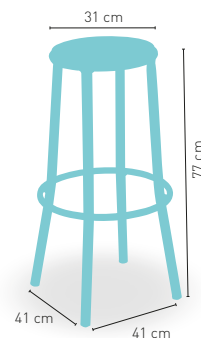

modelo **Mediterráneo Teka**

PRECIO €

M	Taburete aluminio-asiento Teka	66