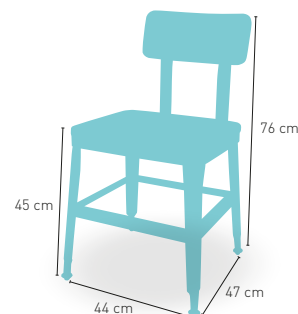

modelo **Taburete Bratislava**

PRECIO €

Estructura construida en acero angular con posibilidad de envejecido. Asiento en madera maciza alistonada y respaldo metálico

140

ARMAZÓN PINTURA EPOXI

CARTA COLORES