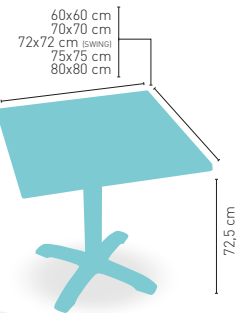

**PIES
REGULABLES**

+ Columna madera maciza barnizada aumenta 20 €

**ARMAZÓN
FUNDICIÓN
HIERRO NEGRO
Y GRIS**

Dublín Metal/Madera

MEDIDA/PRECIO €	60x60	70x70	SWING	75x75	80x80
Werzalit Standard	123	129	128	-	138
Werzalit Grupo 1	125	132	136	-	142
Werzalit Duo	132	151	152	-	165
Compact-Fenólico Grupo A	124	140	-	154	170
Compact-Fenólico Grupo B	124	140	-	-	190
Compact-Fenólico Acanalado	-	153	-	-	-
Acero Inox. Repulsado	105	119	-	-	133
Acero Inox. Deluxe repulsado	123	136	-	-	152
Madera Rechapada 26 mm	117	134	-	142	148
Madera Regruesada con canto 50 mm	136	152	-	166	172
Madera Maciza Alist. Pino 30 mm	124	141	-	157	161
Madera Maciza Alist. Haya 30 mm	152	181	-	-	-
Indoor Grupo A	130	141	-	-	162
Indoor Grupo B	146	157	-	-	187