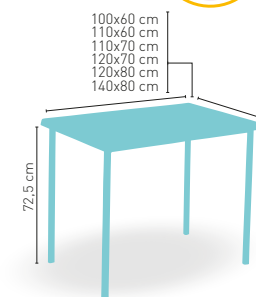

modelo

Tradicional-C

MEDIDA/PRECIO €	60x60	70x70	80x80	90x90
Werzalit Standard	99	108	118	173
Werzalit Grupo 1	101	111	122	-
Werzalit Duo	108	130	145	-
Compact Fenólico Grupo A	100	119	150*	183
Compact Fenólico Grupo B	100	119	170	213
Compact Fenólico Acanalado	-	132	-	-
Acero Inox Repulsado	81	98	113	-
Acero Inox Deluxe Repulsado	99	115	132	-
Madera Rechapada 26 mm	93	113	128	159
Madera Regruessada Con Canto 50 mm	112	131	152	186
Madera Maciza Alist. Pino 30 mm	100	120	141	193
Madera Maciza Alist. Haya 30 mm	128	160	-	-
Indoor Grupo A	106	120	142	-
Indoor Grupo B	122	136	167	-

ARMAZÓN METÁLICO ACABADO EPOXI CARTA COLORES

COMPACT 13 mm GRUPO A en 75x75 disminuye 16 €

Tradicional-R

MEDIDA/PRECIO €	100x60	110x60	110x70	120x70	120x80	140x80
Werzalit Standard	119	131	-	151	158	210
Werzalit Grupo 1	119	135	140	156	164	215
Werzalit Duo	138	-	167	-	202	-
Compact-Fenólico Grupo A	150	160	170	179	193	264
Compact-Fenólico Grupo B	150	160	170	179	195	265
Acero Inox. Repulsado	-	-	139	-	-	-
Durolight	132*	-	-	-	204	-
Madera Rechapada 26 mm	125	138	150	166	179	235
Madera Regruessada con canto 50 mm	147	161	174	192	205	272
Madera Maciza Alist. Pino 30 mm	153	167	174	185	202	279
Indoor Grupo B	-	-	-	186	-	-

ARMAZÓN METÁLICO ACABADO EPOXI CARTA COLORES

CORRESPONDE A LA MEDIDA 90x68 cm

Variation-C

MEDIDA/PRECIO €	60x60	70x70	SWING	75x75	80x80	90x90
Werzalit Standard	102	109	108	-	118	172
Werzalit Grupo 1	104	112	116	-	122	-
Werzalit Duo	111	131	132	-	145	-
Compact-Fenólico Grupo A	103	120	-	134	150	182
Compact-Fenólico Grupo B	103	120	-	-	170	212
Compact-Fenólico Acanalado	-	133	-	-	-	-
Acero Inox. Repulsado	84	99	-	-	113	-
Acero Inox. Deluxe repulsado	102	116	-	-	132	-

ARMAZÓN METÁLICO ACABADO EPOXI CARTA COLORES

+ PLEGABLE

Variation-R