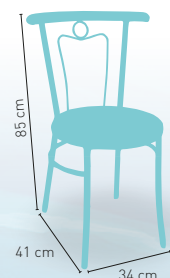

ESTRUCTURA TUBULAR
SEGÚN CARTA COLORES