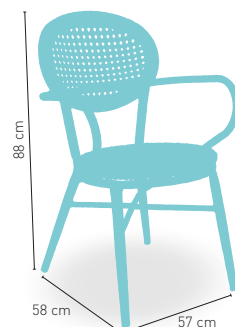

modelo **Cannes**

PRECIO €

Armazón de aluminio 28x2 acabado en
color negro con asiento y respaldo de ra-
ttan color crema trenzado imitación rejilla.

124

+ APILABLE