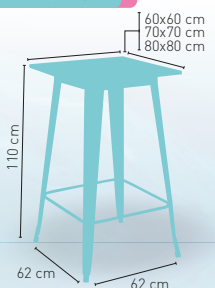

Moravia H

MEDIDA/PRECIO €

	60x60	70x70	80x80
Werzalit Standard	165	171	180
Werzalit Grupo 1	167	174	184
Werzalit Duo	174	193	207
Madera Barnizada 26 mm	159	176	190
Madera Maciza Alist. Pino 30 mm.	166	183	203
Madera Maciza Alist. Haya 30 mm.	194	223	-
Compact-Fenólico Grupo A	166	182	212
Compact-Fenólico Grupo B	166	182	232
Indoor Grupo A	172	183	204
Indoor Grupo B	188	199	229

i Construido en acero troquelado y perfilado. Acabado en pintura epoxi normal