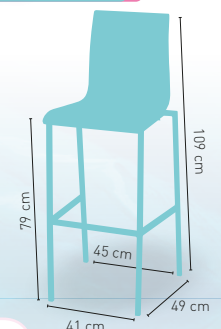

ARMAZÓN PINTURA EPOXI

CARTA COLORES

CARCASA POLIPIEL DISPONIBLE EN

BLANCO

NEGRO

ROJO

modelo **Taburete América Tapizado**

	PRECIO €
Armazón acabado Epoxi - carcasa tapizada polipiel	119
Armazón acab. Inox brillo o mate - carcasa tap. polipiel	184
Armazón acabado Cromo -carcasa tapizada polipiel	135