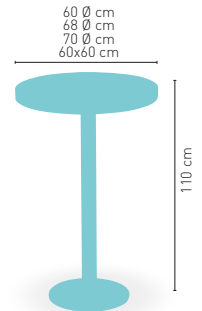

modelo

Picasso-H-Epoxi 40 Ø Rattan

Rattan disponible en

MARRÓN NEGRO

**PIE EPOXI BLANCO, GRIS Y NEGRO
COLUMNNA RATTAN**

MEDIDA/PRECIO €	60 Ø	68 Ø	70 Ø	60x60
Werzalit Standard	159	164	167	170
Werzalit Grupo 1	163	166	170	172
Werzalit Duo	165	176	176	179
Werzalit Aro Inox	-	-	215	-
Compact-Fenólico Grupo A	173	-	190	171
Compact-Fenólico Grupo B	173	-	190	171
Compact-Fenólico Acanalado	-	-	204	-
Acero Inox. Repulsado	153	-	165	152
Acero Inox. Deluxe repulsado	167	-	180	170
Durolight	-	-	189	-
Madera Rechapada 26 mm	166	-	180	164
Madera Regruesada con canto 50 mm	203	-	224	183
Madera Maciza Alist. Pino 30 mm	175	-	193	171
Madera Maciza Alist. Haya 30 mm	202	-	229	199
Indoor Grupo A	-	-	-	177
Indoor Grupo B	-	-	-	193

4 PIES REGULABLES

modelo

Picasso-H-Epoxi 40x40 Rattan

Rattan disponible en

MARRÓN NEGRO

**PIE EPOXI BLANCO, GRIS Y NEGRO
COLUMNNA RATTAN**

MEDIDA/PRECIO €	60 Ø	68 Ø	70 Ø	60x60	70x70	SWING
Werzalit Standard	164	169	172	175	181	180
Werzalit Grupo 1	168	171	175	177	184	188
Werzalit Duo	170	181	181	184	203	204
Werzalit Aro Inox	-	-	220	-	-	-
Compact-Fenólico Grupo A	178	-	195	176	192	-
Compact-Fenólico Grupo B	178	-	195	176	192	-
Compact-Fenólico Acanalado	-	-	209	-	205	-
Acero Inox. Repulsado	158	-	170	157	171	-
Acero Inox. Deluxe repulsado	172	-	185	175	188	-
Durolight	-	-	194	-	-	-
Madera Rechapada 26 mm	171	-	185	169	186	-
Madera Regruesada con canto 50 mm	208	-	229	188	204	-
Madera Maciza Alist. Pino 30 mm	180	-	198	176	193	-
Madera Maciza Alist. Haya 30 mm	207	-	234	204	233	-
Indoor Grupo A	-	-	-	182	193	-
Indoor Grupo B	-	-	-	198	209	-

4 PIES REGULABLES

modelo

Picasso-H-Epoxi 60x40 Rattan

Rattan disponible en

MARRÓN NEGRO

**PIE EPOXI BLANCO, GRIS Y NEGRO
COLUMNNA RATTAN**