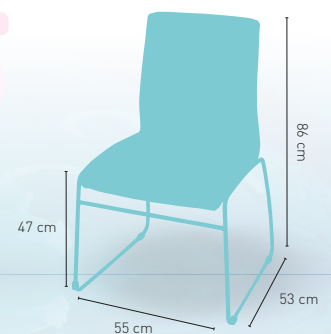

KG
5,9 kg
Peso Balears

Balears Tapizado disponible en

KG
6,6 kg
Peso Balears Tapizado

modelo

Virginia

PRECIO €

Sillón giratorio asiento tapizado polipiel 181

Disponible en

GIRATORIO

KG
11,9 kg
PESO

modelo

Nebraska

PRECIO €

Armazón cromado con asiento y respaldo tapizado polipiel 75

Disponible en

KG
8,5 kg
PESO

modelo

Manhattan

PRECIO €

Asiento polipiel y armazón cromado 75

Disponible en

KG
6,7 kg
PESO

Modelo Washington

PRECIO €