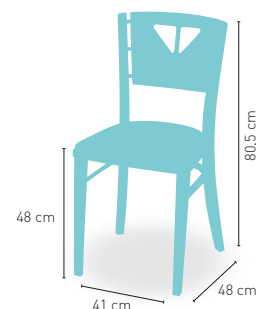

modelo **Lombardía**

PRECIO €

P	Madera de haya con asiento tapizado Polipiel	126
GE	Madera de haya con asiento tap. Grupo especial	132
TCT	Madera de haya con asiento tap. Tela Cliente	122

Disponible en

COGNAC