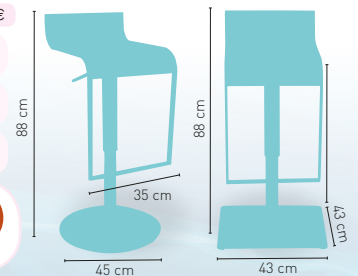

Carolina Deluxe Disponible en

+ REGULABLE
EN ALTURA

+ GIRATORIO

PESO

11 kg

modelo

Dakota/ Dakota Rattan

PRECIO €

Mesa **COLOR** regulable en altura
(altura máxima 110 cm / mínima 75 cm) 122

Mesa **RATTAN** regulable en altura
(altura máxima 110 cm / mínima 75 cm) 175

Disponible en 

+ REGULABLE
EN ALTURA

modelo

Nevada