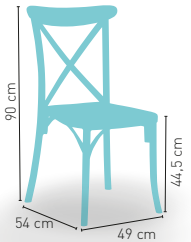

PRECIO €
59

Princesa Tapizada

Silla monoblock inyección polipropileno tapizada polipiel 81

PRECIO €

Silla monoblock inyección polipropileno tapizada grupo especial 86

TAPIZADO CARTA DE COLORES

Disponibile en