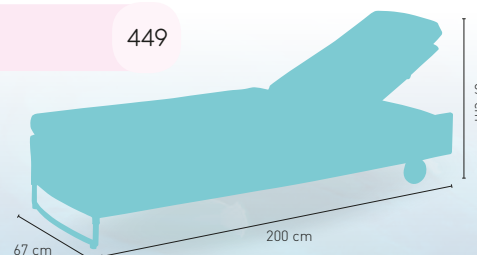

PRECIO €

Armazón aluminio revestido rattan

449