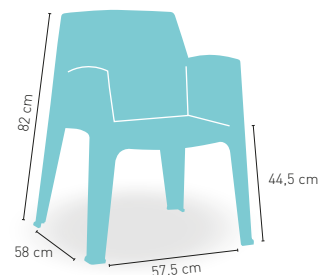

modelo Vicenza

Estructura aluminio asiento y respaldo polipropileno

PRECIO €

105

Disponible en *i*

CREMA GRIS BURDEOS

+ APILABLE

4,25 kg PESO