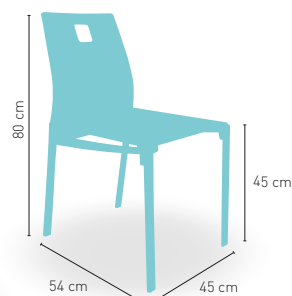

Asiento y respaldo acrílico

PRECIO €

125

Disponible en *i*

7,8 kg

PESO