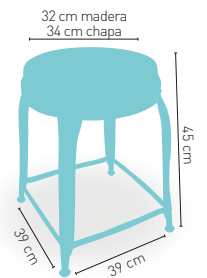

modelo

Lituania Bajo

PRECIO €

Asiento chapa plegada	79
Asiento en madera maciza alistonada pino	91
Asiento en Werzalit 34 cm	92

ESTRUCTURA CHAPA PLEGADA

ARMAZÓN PINTURA EPOXI

CARTA COLORES

modelo