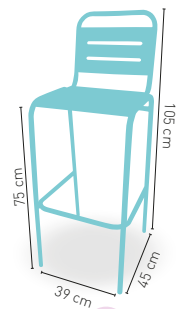

modelo

Taburete Tamsa/Alborán

PRECIO €

Tamsa

- Circular-TAMSA Varios colores Pág. 145 52
- Cuadrado-TAMSA Varios colores Pág. 145 52
- Envejecido-TAMSA Varios colores Pág. 145 69

Alborán

- Asiento Compact 55
- Armazon envejecido-asiento Compact 69