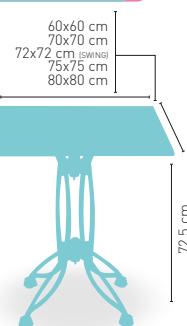

PIES REGULABLES

modelo