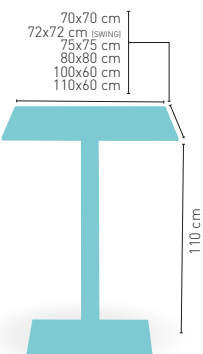

modelo Picasso-H-Epoxi 40 Ø Lacada

MEDIDA/PRECIO €	60 Ø	68 Ø	70 Ø	60x60
Werzalit Standard	134	139	142	145
Werzalit Grupo 1	138	141	145	147
Werzalit Duo	140	151	151	154
Werzalit Aro Inox	-	-	190	-
Compact-Fenólico Grupo A	148	-	165	146
Compact-Fenólico Grupo B	148	-	165	146
Compact-Fenólico Acanalado	-	-	179	-
Acero Inox. Repulsado	128	-	140	127
Acero Inox. Deluxe repulsado	142	-	155	145
Durolight	-	-	164	-
Madera Rechapada 26 mm	141	-	155	139
Madera Regruesada con canto 50 mm	178	-	199	158
Madera Maciza Alist. Pino 30 mm	150	-	168	146
Madera Maciza Alist. Haya 30 mm	177	-	204	174
Indoor Grupo A	-	-	-	152
Indoor Grupo B	-	-	-	168

i PIE EPOXI BLANCO, GRIS Y NEGRO
COLUMNA METAL LACADA CARTA
COLORES PÁGINA 143

4 + PIES REGULABLES

modelo Picasso-H-Epoxi 40x40 Lacada

MEDIDA/PRECIO €	60 Ø	68 Ø	70 Ø	60x60	70x70	SWING
Werzalit Standard	139	144	147	150	156	155
Werzalit Grupo 1	143	146	150	152	159	163
Werzalit Duo	145	156	156	159	178	179
Werzalit Aro Inox	-	-	195	-	-	-
Compact-Fenólico Grupo A	153	-	170	151	167	-
Compact-Fenólico Grupo B	153	-	170	151	167	-
Compact-Fenólico Acanalado	-	-	184	-	180	-
Acero Inox. Repulsado	133	-	145	132	146	-
Acero Inox. Deluxe repulsado	147	-	160	150	163	-
Durolight	-	-	169	-	-	-
Madera Rechapada 26 mm	146	-	160	144	161	-
Madera Regruesada con canto 50 mm	183	-	204	163	179	-
Madera Maciza Alist. Pino 30 mm	155	-	173	151	168	-
Madera Maciza Alist. Haya 30 mm	182	-	209	179	208	-
Indoor Grupo A	-	-	-	157	168	-
Indoor Grupo B	-	-	-	173	184	-

i PIE EPOXI BLANCO, GRIS Y NEGRO
COLUMNA METAL LACADA CARTA
COLORES PÁGINA 143

4 + PIES REGULABLES

modelo Picasso-H-Epoxi 60x40 Lacada