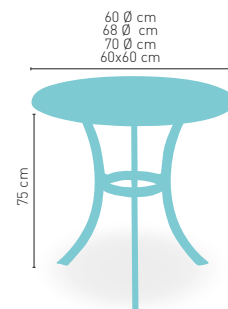

ARMAZÓN ALUMINIO ACABADO DARK BAMBÚ

+ TUBO REDONDO

modelo **Baviera-3 Negro**

MEDIDA/PRECIO €	60 Ø	68 Ø	70 Ø	60x60
Werzalit Standard	83	88	91	94
Werzalit Grupo 1	87	90	94	96
Werzalit Duo	89	100	100	103
Werzalit Aro Inox	-	-	139	-
Compact-Fenólico Grupo A	97	-	114	95
Compact-Fenólico Grupo B	97	-	114	95
Compact-Fenólico Acanalado	-	-	128	-
Acero Inox. Repulsado	77	-	89	76
Acero Inox. Deluxe repulsado	91	-	104	94
Durolight	-	-	113	-
Madera Rechapada 26 mm	90	-	104	88
Madera Regruesada con canto 50 mm	127	-	148	107
Madera Maciza Alist. Pino 30 mm	99	-	117	95
Madera Maciza Alist. Haya 30 mm	126	-	153	123
Indoor Grupo A	-	-	-	101
Indoor Grupo B	-	-	-	117