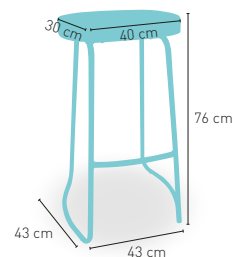

modelo **Bratislava**

PRECIO €

Estructura construida en acero angular con posibilidad de envejecido. Asiento en madera maciza alistonada y respaldo metálico

132

ARMAZÓN PINTURA EPOXI

CARTA COLORES

modelo **Taburete Bratislava**

PRECIO €

Estructura construida en acero angular con posibilidad de envejecido. Asiento en madera maciza alistonada y respaldo metálico

140

ARMAZÓN PINTURA EPOXI

CARTA COLORES

modelo **Taburete Época**

PRECIO €

Estructura de acero color negro con asiento de madera maciza moldeada acabado en color nogal oscuro

84

modelo

Taburete Sochi

PRECIO €

Taburete de fabricación tipo industrial, regulable acabado metal con asiento de madera maciza de pino

107

ARMAZÓN PINTURA EPOXI

CARTA COLORES

+ REGULABLE EN ALTURA