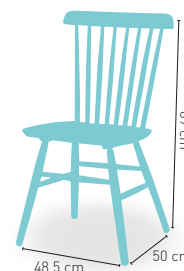

Silla fabricada con estructura maciza de olmo con asiento y respaldo de madera contrachapada. Acabado madera en color natural encerado

KG
4,7 kg PESO

modelo **Friburgo**

PRECIO €

111

Silla madera maciza barnizada en natural