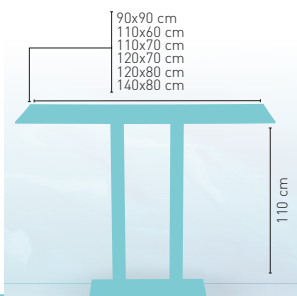

4 PIES REGULABLES

i PIE EPOXI BLANCO, GRIS Y NEGRO

* CORRESPONDE A LA MEDIDA 90x68 cm

Picasso-H Epoxi negro, gris y blanco 70x40

MEDIDA/PRECIO €	90x90	110x60	110x70	120x70	120x80	140x80
Werzalit Standard	264	227	-	240	247	261
Werzalit Grupo 1	-	231	236	245	253	266
Werzalit Duo	-	-	263	-	291	-
Compact-Fenólico Grupo A	274	256	266	268	282	315
Compact-Fenólico Grupo B	304	256	266	268	284	316
Acero Inox. Repulsado	-	-	235	-	-	-
Durolight	-	-	-	-	293	-
Madera Rechapada 26 mm	250	234	246	255	268	286
Madera Regruesada con canto 50 mm	277	257	270	281	294	323
Madera Maciza Alist. Pino 30 mm	284	263	270	274	291	330
Indoor Grupo B	-	-	-	275	-	-