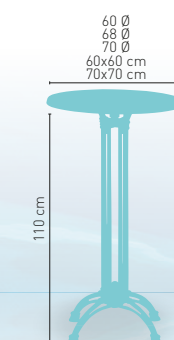

modelo

Florescencia-3

ARMAZÓN FUNDICIÓN HIERRO NEGRO

MEDIDA/PRECIO €	60 Ø	68 Ø	70 Ø	60x60
Werzalit Standard	118	123	126	129
Werzalit Grupo 1	122	125	129	131
Werzalit Duo	124	135	135	138
Werzalit Aro Inox	-	-	174	-
Compact-Fenólico Grupo A	132	-	149	130
Compact-Fenólico Grupo B	132	-	149	130
Compact-Fenólico Acanalado	-	-	163	-
Acero Inox. Repulsado	112	-	124	111
Acero Inox. Deluxe repulsado	126	-	139	129
Durolight	-	-	148	-
Madera Rechapada 26 mm	125	-	139	123
Madera Regruesada con canto 50 mm	162	-	183	142
Madera Maciza Alist. Pino 30 mm	134	-	152	130
Madera Maciza Alist. Haya 30 mm	161	-	188	158
Indoor Grupo A	-	-	-	136
Indoor Grupo B	-	-	-	152

PIES REGULABLES

modelo

Florescencia-4

ARMAZÓN FUNDICIÓN HIERRO NEGRO

MEDIDA/PRECIO €	80 Ø	70x70	SWING	75x75	80x80
Werzalit Standard	149	148	147	-	157
Werzalit Grupo 1	151	151	155	-	161
Werzalit Duo	155	170	171	-	184
Compact-Fenólico Grupo A	193	159	-	173	189
Compact-Fenólico Grupo B	211	159	-	-	209
Compact-Fenólico Acanalado	-	172	-	-	-
Acero Inox. Repulsado	150	138	-	-	152
Acero Inox. Deluxe repulsado	-	155	-	-	171
Madera Rechapada 26 mm	169	153	-	161	167
Madera Regruesada con canto 50 mm	221	171	-	185	191
Madera Maciza Alist. Pino 30 mm	186	160	-	176	180
Madera Maciza Alist. Haya 30 mm	-	200	-	-	-
Indoor Grupo A	-	160	-	-	181
Indoor Grupo B	-	176	-	-	206

PIES REGULABLES

Florescencia-R

ARMAZÓN FUNDICIÓN HIERRO NEGRO