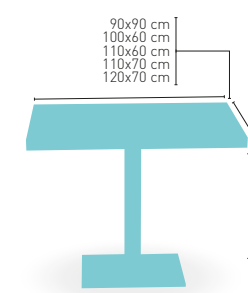

Picasso-Cromo 60x40

MEDIDA/PRECIO €	90x90	100x60	110x60	110x70	120x70
Werzalit Standard	263	220	226	-	239
Werzalit Grupo 1	-	220	230	235	244
Werzalit Duo	-	239	-	262	-
Compact-Fenólico Grupo A	273	251	255	265	267
Compact-Fenólico Grupo B	303	251	255	265	267
Acero Inox. Repulsado	-	-	-	234	-
Durolight	-	233*	-	-	-
Madera Rechapada 26 mm	249	226	233	245	254
Madera Regruesada con canto 50 mm	276	248	256	269	280
Madera Maciza Alist. Pino 30 mm	283	254	262	269	273
Indoor Grupo B	-	-	-	-	274