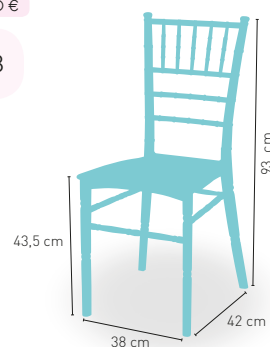

modelo **Dinamarca**

PRECIO €

Armazón de aluminio acabado oro con refuerzos entre patas. Asiento y respaldo tapizado

56

Disponible en

AZUL

BURDEOS

VERDE

+ APILABLE