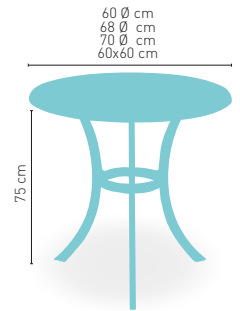

**ARMAZÓN ALUMINIO
ACABADO NEGRO**

modelo **Montreal Negro**

MEDIDA/PRECIO €	150x90	180x90
Compact-Fenólico Grupo A	313	398

**ARMAZÓN ALUMINIO
ACABADO NEGRO**

modelo

Baviera-3 Gris

MEDIDA/PRECIO €	60 Ø	68 Ø	70 Ø	60x60
Werzalit Standard	83	88	91	94
Werzalit Grupo 1	87	90	94	96
Werzalit Duo	89	100	100	103
Werzalit Aro Inox	-	-	139	-
Compact-Fenólico Grupo A	97	-	114	95
Compact-Fenólico Grupo B	97	-	114	95
Compact-Fenólico Acanalado	-	-	128	-
Acero Inox. Repulsado	77	-	89	76
Acero Inox. Deluxe repulsado	91	-	104	94
Durolight	-	-	113	-
Madera Rechapada 26 mm	90	-	104	88
Madera Regruesada con canto 50 mm	127	-	148	107
Madera Maciza Alist. Pino 30 mm	99	-	117	95
Madera Maciza Alist. Haya 30 mm	126	-	153	123
Indoor Grupo A	-	-	-	101
Indoor Grupo B	-	-	-	117