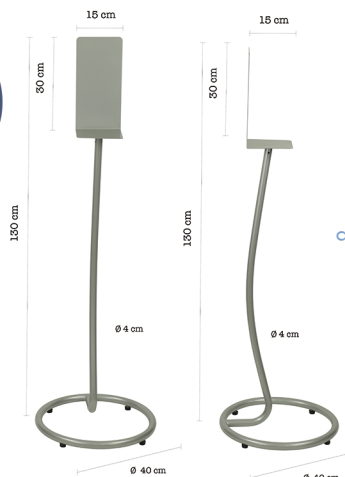

Colores disponibles