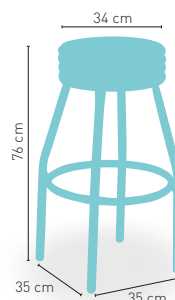

Acabado inox carta colores 80x60x39 con tapa de vidrio

262

modelo **Atlántico**

PRECIO €

M	Asiento Werzalit 34 Ø cm	73
P	Asiento tapizado Polipiel	73
GE	Asiento tapizado Grupo especial	78
M	Asiento Madera barnizada	76
C	Asiento Compact 13 mm	74