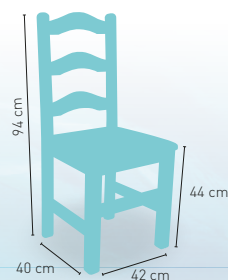

modelo **Cazorla**

PRECIO €

Construido en madera de haya macizo, asiento **tapizado grupo especial**. Acabado barniz y tapizado carta colores

177

Construido en madera de haya macizo, asiento **tapizado polipiel**. Acabado barniz y tapizado carta colores

167

PESO
8,5 kg

modelo **Lanjarón**

PRECIO €

Construido en madera de haya macizo, asiento **tapizado grupo especial**. Acabado barniz y tapizado carta colores

216

Construido en madera de haya macizo, asiento **tapizado polipiel**. Acabado barniz y tapizado carta colores

206

PESO
11 kg

modelo **Bodega**

PRECIO €

Madera de pino asiento madera

85

Disponible en

modelo **Praga**

PRECIO €

Madera de pino con asiento madera

74

Disponible en