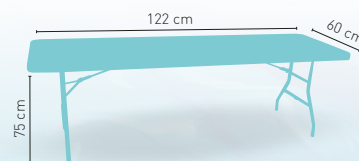

+ PLEGABLE

modelo

Mesa Camping

MEDIDA/PRECIO €	122x60
Estructura plegable, tubo acero epoxi	50

+ PLEGABLE

modelo **Atenas**

PRECIO €

Silla resina color crema