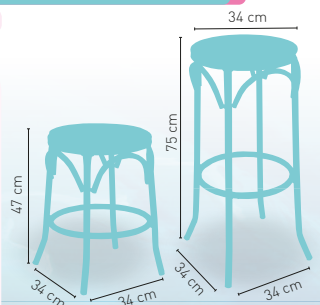

 ESTRUCTURA TUBULAR
SEGÚN CARTA COLORES

modelo

Taburete Arquillo

PRECIO €

	ALTO RESP.	ALTO	BAJO	
REJILLA	Asiento rejilla metálica	64	55	52
P POLIPIEL	Asiento tapizado Polipiel	70	61	58
GE GRUPO ESPECIAL	Asiento tap. Grupo especial	74	65	62
C COMPACT 13 mm	Asiento Compact 13 mm	78	69	66
M MADERA	Asiento madera Barnizada	74	65	62
F ESPUMA	Asiento Espuma Integral	77	68	65
W WERZALIT	Asiento Werzalit	70	61	58