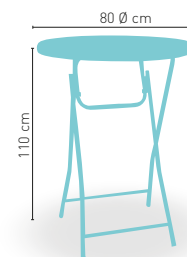

modelo

Mesa Catering Circular

MEDIDA/PRECIO €	115 Ø
Estructura plegable, tubo acero epoxi	73

i ENCIMERA PLASTIC ALTA RESISTENCIA, CANTO 5 cm

modelo

Mesa Catering Cuadrada

MEDIDA/PRECIO €	70x70	87x87
Estructura plegable, tubo acero epoxi	43	51

i ENCIMERA PLASTIC ALTA RESISTENCIA, CANTO 5 cm

modelo

Mesa Catering Alta

MEDIDA/PRECIO €	80 Ø
Estructura plegable, tubo acero epoxi	49

i ENCIMERA PLASTIC ALTA RESISTENCIA, CANTO 5 cm

modelo

Banco Plegable

MEDIDA/PRECIO €	183x30
Estructura plegable, tubo acero epoxi	49

i ENCIMERA PLASTIC ALTA RESISTENCIA, CANTO 5 cm