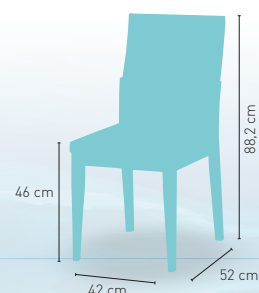

modelo **Nimes**

PRECIO €

P	Madera de haya con asiento tapizado Polipiel	140
GE	Madera de haya con asiento tap. Grupo especial	147
TCT	Madera de haya con asiento tap. Tela Cliente	137

Disponible en

WENGUE 30

modelo **Brujas**

PRECIO €

P	Madera de haya con asiento tapizado Polipiel	140
GE	Madera de haya con asiento tap. Grupo especial	147
TCT	Madera de haya con asiento tap. Tela Cliente	137

Disponible en

WENGUE 30

modelo **Varsovia**

PRECIO €

P	Madera de haya con asiento tapizado Polipiel	99
GE	Madera de haya con asiento tap. Grupo especial	106
TCT	Madera de haya con asiento tap. Tela Cliente	93

Disponible en

WENGUE 30

modelo **Lombardía**

PRECIO €

P	Madera de haya con asiento tapizado Polipiel	126
GE	Madera de haya con asiento tap. Grupo especial	132
TCT	Madera de haya con asiento tap. Tela Cliente	122

Disponible en

COGNAC