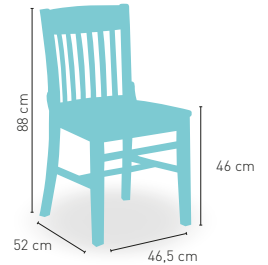

modelo

Dusseldorf

PRECIO €

Madera de haya barnizada

175

Disponible en 

NOGAL 05

Graz