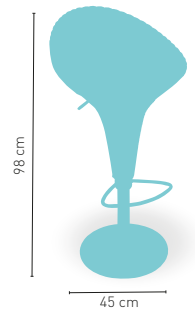

+ REGULABLE
EN ALTURA

+ GIRATORIO

PESO

6,3 kg

Modelo California

PRECIO €

California giratorio regulable color 75

California giratorio regulable rattan 95