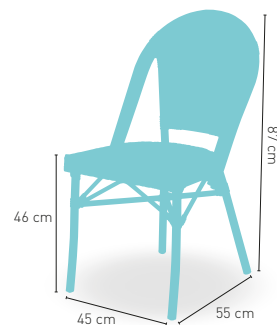

Modelo **Flandes**

Armazón aluminio 28x1,5 color dark bambú, asiento y respaldo Textilene

PRECIO €

76

Disponible en **i**