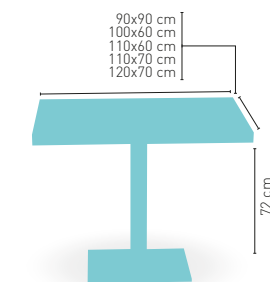

PIE ACERO INOXIDABLE

modelo Picasso-Inox 70x40

MEDIDA/PRECIO €	90x90	110x60	110x70	120x70	120x80	140x80
Werzalit Standard	318	281	-	294	301	315
Werzalit Grupo 1	-	285	290	299	307	320
Werzalit Duo	-	-	317	-	345	-
Compact-Fenólico Grupo A	328	310	320	322	336	369
Compact-Fenólico Grupo B	358	310	320	322	338	370
Acero Inox. Repulsado	-	-	289	-	-	-
Durolight	-	-	-	-	347	-
Madera Rechapada 26 mm	304	288	300	309	322	340
Madera Regruesada con canto 50 mm	331	311	324	335	348	377
Madera Maciza Alist. Pino 30 mm	338	317	324	328	345	384
Indoor Grupo B	-	-	-	329	-	-

PIES REGULABLES