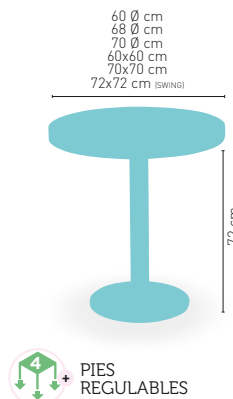

PIE ACERO INOXIDABLE

modelo Picasso-Inox 40x40

MEDIDA/PRECIO €	80 Ø	60x60	70x70	SWING	75x75	80x80
Werzalit Standard	177	170	176	175	-	185
Werzalit Grupo 1	179	172	179	183	-	189
Werzalit Duo	183	179	198	199	-	212
Compact-Fenólico Grupo A	221	171	187	-	201	217
Compact-Fenólico Grupo B	239	171	187	-	-	237
Compact-Fenólico Acanalado	-	-	200	-	-	-
Acero Inox. Repulsado	178	152	166	-	-	180
Acero Inox. Deluxe repulsado	-	170	183	-	-	199
Madera Rechapada 26 mm	197	164	181	-	189	195
Madera Regruesada con canto 50 mm	249	183	199	-	213	219
Madera Maciza Alist. Pino 30 mm	214	171	188	-	204	208
Madera Maciza Alist. Haya 30 mm	-	199	228	-	-	-
Indoor Grupo A	-	177	188	-	-	209
Indoor Grupo B	-	193	204	-	-	234