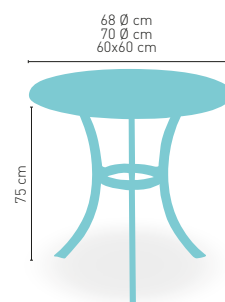

modelo

Barbados-4

MEDIDA/PRECIO €	80 Ø	70x70	SWING	75x75	80x80
Werzalit Standard	136	126	125	-	144
Werzalit Grupo 1	138	129	133	-	148
Werzalit Duo	142	148	149	-	171
Compact-Fenólico Grupo A	180	137	-	151	176
Compact-Fenólico Grupo B	198	137	-	-	196
Compact-Fenólico Acanalado	-	150	-	-	-
Acero Inox. Repulsado	137	116	-	-	139
Acero Inox. Deluxe repulsado	-	133	-	-	158

ARMAZÓN ALUMINIO ACABADO DARK BAMBÚ

+ TUBO REDONDO

modelo

Baviera-3 Bambú

MEDIDA/PRECIO €	68 Ø	70 Ø	60x60
Werzalit Standard	94	97	100
Werzalit Grupo 1	96	100	102
Werzalit Duo	106	106	109
Werzalit Aro Inox	-	145	-
Compact-Fenólico Grupo A	-	120	101
Compact-Fenólico Grupo B	-	120	101
Compact-Fenólico Acanalado	-	134	-
Acero Inox. Repulsado	-	95	82
Acero Inox. Deluxe repulsado	-	110	100

ARMAZÓN ALUMINIO ACABADO DARK BAMBÚ

+ TUBO REDONDO

modelo

Baviera-4 Bambú

MEDIDA/PRECIO €	70x70	SWING	75x75	80x80	90x90
Werzalit Standard	112	111	-	125	168
Werzalit Grupo 1	115	119	-	129	-
Werzalit Duo	134	135	-	152	-
Compact-Fenólico Grupo A	123	-	137	157	178
Compact-Fenólico Grupo B	123	-	-	177	208
Compact-Fenólico Acanalado	136	-	-	-	-
Acero Inox. Repulsado	102	-	-	120	-
Acero Inox. Deluxe repulsado	119	-	-	139	-

ARMAZÓN ALUMINIO ACABADO DARK BAMBÚ

+ TUBO REDONDO

modelo

Baviera-R Bambú

MEDIDA/PRECIO €	110x70	120x70	120x80	140x80
Werzalit Standard	-	150	157	171
Werzalit Grupo 1	146	155	163	176
Werzalit Duo	173	-	201	-
Compact-Fenólico Grupo A	176	178	192	225
Compact-Fenólico Grupo B	176	178	194	226
Acero Inox. Repulsado	145	-	-	-

ARMAZÓN ALUMINIO ACABADO DARK BAMBÚ

+ TUBO REDONDO