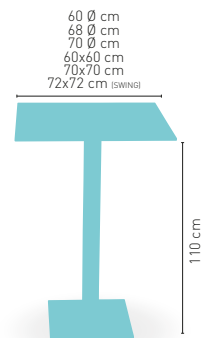

modelo

Picasso-H-Epoxi 40 Ø Rattan

Rattan disponible en

MARRÓN NEGRO

**PIE EPOXI BLANCO, GRIS Y NEGRO
COLUMNNA RATTAN**

MEDIDA/PRECIO €	60 Ø	68 Ø	70 Ø	60x60
Werzalit Standard	159	164	167	170
Werzalit Grupo 1	163	166	170	172
Werzalit Duo	165	176	176	179
Werzalit Aro Inox	-	-	215	-
Compact-Fenólico Grupo A	173	-	190	171
Compact-Fenólico Grupo B	173	-	190	171
Compact-Fenólico Acanalado	-	-	204	-
Acero Inox. Repulsado	153	-	165	152
Acero Inox. Deluxe repulsado	167	-	180	170
Durolight	-	-	189	-
Madera Rechapada 26 mm	166	-	180	164
Madera Regruesada con canto 50 mm	203	-	224	183
Madera Maciza Alist. Pino 30 mm	175	-	193	171
Madera Maciza Alist. Haya 30 mm	202	-	229	199
Indoor Grupo A	-	-	-	177
Indoor Grupo B	-	-	-	193

4 PIES REGULABLES

modelo

Picasso-H-Epoxi 40x40 Rattan

Rattan disponible en

MARRÓN NEGRO

**PIE EPOXI BLANCO, GRIS Y NEGRO
COLUMNNA RATTAN**

MEDIDA/PRECIO €	60 Ø	68 Ø	70 Ø	60x60	70x70	SWING
Werzalit Standard	164	169	172	175	181	180
Werzalit Grupo 1	168	171	175	177	184	188
Werzalit Duo	170	181	181	184	203	204
Werzalit Aro Inox	-	-	220	-	-	-
Compact-Fenólico Grupo A	178	-	195	176	192	-
Compact-Fenólico Grupo B	178	-	195	176	192	-
Compact-Fenólico Acanalado	-	-	209	-	205	-
Acero Inox. Repulsado	158	-	170	157	171	-
Acero Inox. Deluxe repulsado	172	-	185	175	188	-
Durolight	-	-	194	-	-	-
Madera Rechapada 26 mm	171	-	185	169	186	-
Madera Regruesada con canto 50 mm	208	-	229	188	204	-
Madera Maciza Alist. Pino 30 mm	180	-	198	176	193	-
Madera Maciza Alist. Haya 30 mm	207	-	234	204	233	-
Indoor Grupo A	-	-	-	182	193	-
Indoor Grupo B	-	-	-	198	209	-

4 PIES REGULABLES

modelo

Picasso-H-Epoxi 60x40 Rattan

Rattan disponible en

MARRÓN NEGRO

**PIE EPOXI BLANCO, GRIS Y NEGRO
COLUMNNA RATTAN**