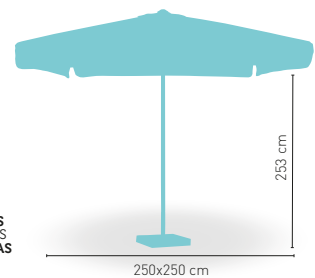

modelo

Parasol Aluminio Extensible 2x2 y Base 40 k

PRECIO €

Mástil aluminio 38 mm. Diámetro con 8 articulaciones aluminio de 19 mm. Tejido fabricado en poliéster 200 grs

92

Base Granito 40 kilos, con asas sobre superficie

66

Disponible en

BURDEOS

NEGRO

CREMA

Parasol Alum. Extensible 2,50x2,50 y Base 55 k

PRECIO €

Mástil aluminio 38 mm. Diámetro con 8 articulaciones aluminio de 19 mm. Tejido fabricado en poliéster 200 grs

168

Base Granito 55 kilos, con asas laterales y 2 ruedas

100

Disponible en

BURDEOS

NEGRO

CREMA

modelo

Funda Rattan Base Parasol

PRECIO €

Funda para base de parasol en rattan

32

Disponible en

NEGRO

MARRÓN

Sólo para base de 30 kg. y de 40 kg

modelo

Estufa Exterior

PRECIO €

Estufa para uso en exteriores acabado inox. Diseñada para calentar superficies de 13 m². Para uso exclusivo en espacios bien ventilados. Incluye ruedas para un transporte fácil y cubre bombonas

179