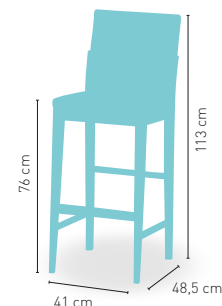

Disponible en

modelo **Treviso**

PRECIO €

TP	Madera de haya con asiento tapizado Polipiel	150
GE	Madera de haya con asiento tap. Grupo especial	155
TCT	Madera de haya con asiento tap. Tela Cliente	146

Disponible en