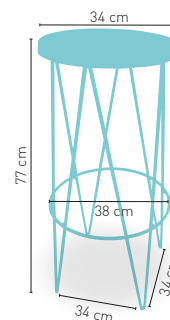

modelo **Taburete Kiev**

PRECIO €

Asiento en D.M. Lacado	101
Asiento en Madera Alistonada Pino	88

ESTRUCTURA CHAPA PLEGADA **ARMAZÓN PINTURA EPOXI** **CARTA COLORES**

modelo **Chipre**

PRECIO €

Asiento en Madera Alistonada Pino	116
Asiento Werzalit 34 Ø cm	112
Asiento Tapizado Polipiel	116

ESTRUCTURA DE METAL **ARMAZÓN PINTURA EPOXI** **CARTA COLORES**

REGULABLE EN ALTURA **ESTRUCTURA TUBULAR SEGÚN CARTA COLORES**

modelo **Riga**

PRECIO €

Asiento tapizado Polipiel	112
Asiento tapizado Michigan	115
Asiento Compact 13 mm	103
Asiento Madera Maciza Alistonada Pino	109

ESTRUCTURA DE METAL **ARMAZÓN PINTURA EPOXI** **CARTA COLORES**

modelo **Taburete Vintage**

PRECIO €

Armação envejecido y construido con estructura de ángulo de 90°. Asiento circular en metal troquelado. Reposapiés varilla acerada.	73	83
	BAJO	ALTO

Armação envejecido COLOR y construido con estructura de ángulo de 90°. Asiento circular en metal troquelado. Reposapiés varilla acerada.	87	91
	BAJO	ALTO

ACABADO EN EXPOSI CON PROCESO DE ENVEJECIDO **ARMAZÓN PINTURA EPOXI** **CARTA COLORES**