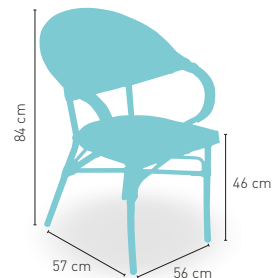

Armazón aluminio 28x1,5 color dark bambú, tejido rattan crema-moka

PRECIO €

86

Valona Burdeos

Armazón aluminio 28x1,5 color dark bambú, asiento y respaldo Textilene

PRECIO €

81

Valona Crema