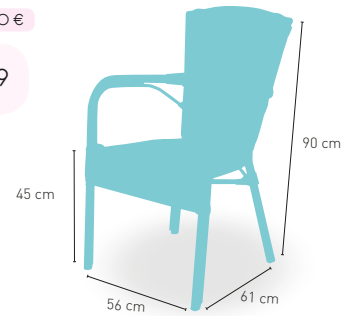

modelo

Filipinas Moka

PRECIO €

Armazón Aluminio Dark Bambú

89

+ APILABLE

+ RATTAN