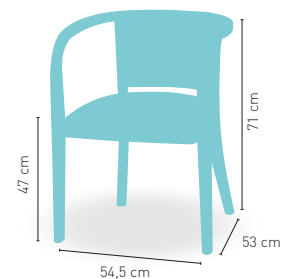

modelo **Venecia**

PRECIO €

P POLIPIEL	Madera de haya con asiento tapizado Polipiel	182
GE GRUPO ESPECIAL	Madera de haya con asiento tap. Grupo especial	191
TC TELA CLIENTE	Madera de haya con asiento tap. Tela Cliente	176

Disponible en **i**

WENGUE 30