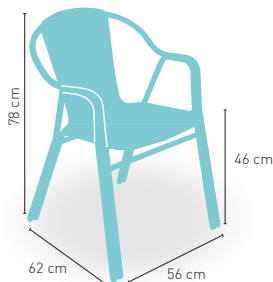

modelo

Estocolmo Deluxe

PRECIO €

Armazón tubo aluminio 30x1,5 y **tejido rattan**

48

Disponible en

BURDEOS GRIS NEGRO

+ APILABLE