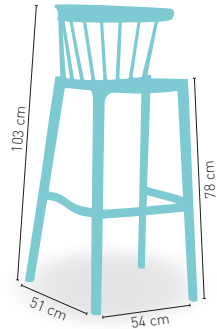

Toscana

PRECIO €

Silla monoblock inyección polipropileno 56

Disponible en 

Taburete Toscana

PRECIO €

Taburete monoblock inyección polipropileno 69

Disponible en 