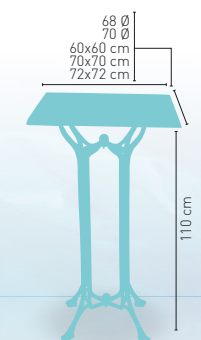

PIES
REGULABLES