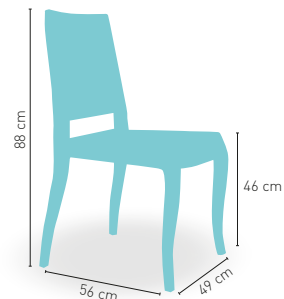

modelo

Ankara

Silla monoblock inyección policarbonato

PRECIO €

165

Disponible en *i*

+ APILABLE

4,85 kg

PESO

modelo

Lagos

Silla monoblock inyección de policarbonato

PRECIO €

129

Disponible en *i*

+ APILABLE

4,15 kg

PESO

modelo

Philadelphia

Asiento y respaldo acrílico

PRECIO €

125

Disponible en *i*

7,8 kg

PESO

modelo

Denver

Asiento y respaldo acrílico

PRECIO €

82

Disponible en *i*

6 kg

PESO

+ APILABLE