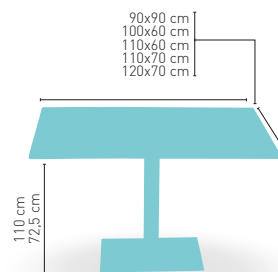

modelo

Brescia-C

MEDIDA/PRECIO €	80 Ø	60x60	70x70	SWING	75x75	80x80
Werzalit Standard	135	128	134	133	-	143
Werzalit Grupo 1	137	130	137	141	-	147
Werzalit Duo	141	137	156	157	-	170
Compact-Fenólico Grupo A	179	129	145	-	159	175
Compact-Fenólico Grupo B	197	129	145	-	-	195
Compact-Fenólico Acanalado	-	-	158	-	-	-
Acero Inox. Repulsado	136	110	124	-	-	138
Acero Inox. Deluxe repulsado	-	128	141	-	-	157
Madera Rechapada 26 mm	155	122	139	-	147	153
Madera Regruesada con canto 50 mm	207	141	157	-	171	177
Madera Maciza Alist. Pino 30 mm	172	129	146	-	162	166
Madera Maciza Alist. Haya 30 mm	-	157	186	-	-	-
Indoor Grupo A	-	135	146	-	-	167
Indoor Grupo B	-	151	162	-	-	192

+ PIES REGULABLES

ARMAZÓN FUNDICIÓN HIERRO NEGRO

Columna lacada aumenta 18 euros

Brescia-R 55x40

MEDIDA/PRECIO €	90x90	100x60	110x60	110x70	120x70
Werzalit Standard	205	162	168	-	181
Werzalit Grupo 1	-	162	172	177	186
Werzalit Duo	-	181	-	204	-
Compact-Fenólico Grupo A	215	193	197	207	209
Compact-Fenólico Grupo B	245	193	197	207	209
Acero Inox. Repulsado	-	-	-	176	-
Durolight	-	175*	-	-	-
Madera Rechapada 26 mm	191	168	175	187	196
Madera Regruesada con canto 50 mm	218	190	198	211	222
Madera Maciza Alist. Pino 30 mm	225	196	204	211	215
Indoor Grupo B	-	-	-	-	216

+ Columna lacada aumenta 18 euros

↑+ En 110 cm de altura aumenta 12 euros

+ Columna lacada 110 cm de altura aumenta 21 euros

⊕ CORRESPONDE A LA MEDIDA 90x68 cm

+ PIES REGULABLES

ARMAZÓN FUNDICIÓN HIERRO NEGRO

Brescia-R 80x40