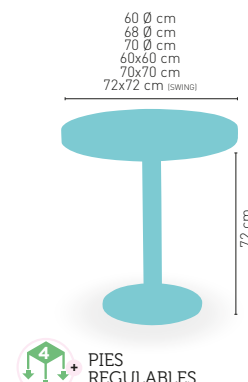

+ PIE REGULABLE

+ APILABLE

PIE ACERO CROMADO

Picasso-Cromo 40 Ø

MEDIDA/PRECIO €	60 Ø	68 Ø	70 Ø	60x60	70x70	SWING
Werzalit Standard	139	144	147	150	156	155
Werzalit Grupo 1	143	146	150	152	159	163
Werzalit Duo	145	156	156	159	178	179
Werzalit Aro Inox	-	-	195	-	-	-
Compact Fenólico Grupo A	153	-	170	151	167	-
Compact Fenólico Grupo B	153	-	170	151	167	-
Compact Fenólico Acanalado	-	-	184	-	180	-
Acero Inox Repulsado	133	-	145	132	146	-
Acero Inox Deluxe Repulsado	147	-	160	150	163	-
Durolight	-	-	169	-	-	-
Madera Rechapada 26 mm	146	-	160	144	161	-
Madera Regruesada Con Canto 50 mm	183	-	204	163	179	-
Madera Maciza Alist. Pino 30 mm	155	-	173	151	168	-
Madera Maciza Alist. Haya 30 mm	182	-	209	179	208	-
Indoor Grupo A	-	-	-	157	168	-
Indoor Grupo B	-	-	-	173	184	-