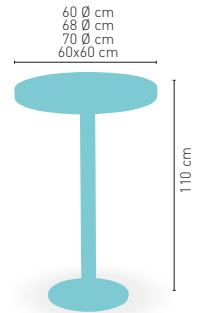

PIES
REGULABLES