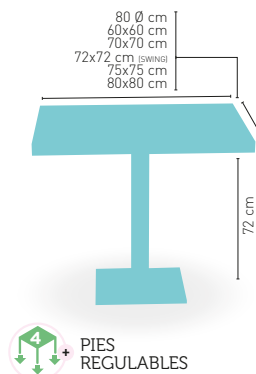

PIE ACERO INOXIDABLE

modelo Picasso-Inox 40x40

MEDIDA/PRECIO €	80 Ø	60x60	70x70	SWING	75x75	80x80
Werzalit Standard	177	170	176	175	-	185
Werzalit Grupo 1	179	172	179	183	-	189
Werzalit Duo	183	179	198	199	-	212
Compact-Fenólico Grupo A	221	171	187	-	201	217
Compact-Fenólico Grupo B	239	171	187	-	-	237
Compact-Fenólico Acanalado	-	-	200	-	-	-
Acero Inox. Repulsado	178	152	166	-	-	180
Acero Inox. Deluxe repulsado	-	170	183	-	-	199
Madera Rechapada 26 mm	197	164	181	-	189	195
Madera Regruesada con canto 50 mm	249	183	199	-	213	219
Madera Maciza Alist. Pino 30 mm	214	171	188	-	204	208
Madera Maciza Alist. Haya 30 mm	-	199	228	-	-	-
Indoor Grupo A	-	177	188	-	-	209
Indoor Grupo B	-	193	204	-	-	234