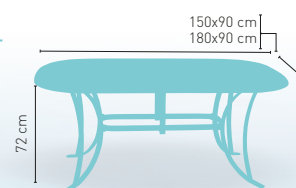

modelo **Montreal Negro**

MEDIDA/PRECIO €	150x90	180x90
Compact-Fenólico Grupo A	313	398