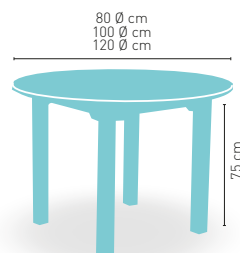

PIE MADERA DE PINO MACIZA

modelo

Castilla-Cuadrada

MEDIDA/PRECIO €	70x70	80x80	90x90	100x100
Madera Rechapada 26 mm	128	140	159	176
Madera Maciza Alist. Pino 30 mm	148	165	193	216
Madera Maciza Alist. Haya 30 mm	184	212	-	-
Madera Rechapada 26 mm Crudo	112	122	134	149