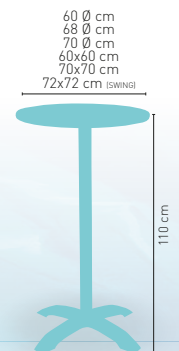

PIE FUNDICIÓN ALUMINIO BRILLO

CORRESPONDE A LA MEDIDA 90x68 cm

modelo

Roma-H Brillo

MEDIDA/PRECIO €	60 Ø	68 Ø	70 Ø	60x60	70x70	SWING
Werzalit Standard	111	116	119	122	128	127
Werzalit Grupo 1	115	118	122	124	131	135
Werzalit Duo	117	128	128	131	150	151
Werzalit Aro Inox	-	-	167	-	-	-
Compact-Fenólico Grupo A	125	-	142	123	139	-
Compact-Fenólico Grupo B	125	-	142	123	139	-
Compact-Fenólico Acanalado	-	-	156	-	152	-
Acero Inox. Repulsado	105	-	117	104	118	-
Acero Inox. Deluxe repulsado	119	-	132	122	135	-
Durolight	-	-	141	-	-	-
Madera Rechapada 26 mm	118	-	132	116	133	-
Madera Regruesada con canto 50 mm	155	-	176	135	151	-
Madera Maciza Alist. Pino 30 mm	127	-	145	123	140	-
Madera Maciza Alist. Haya 30 mm	154	-	181	151	180	-
Indoor Grupo A	-	-	-	129	140	-
Indoor Grupo B	-	-	-	145	156	-