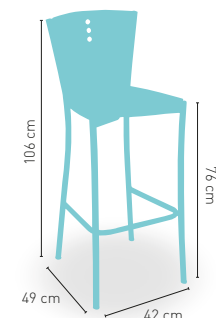

 + ESTRUCTURA TUBULAR SEGÚN CARTA COLORES

modelo

Taburete Bolonia

PRECIO €

	Asiento madera Barnizada	72
	Asiento tapizado Polipiel	73
	Asiento tapizado Grupo especial	78

 + ESTRUCTURA TUBULAR SEGÚN CARTA COLORES