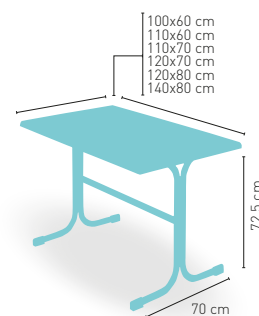

ARMAZÓN METÁLICO ACABADO EPOXI CARTA COLORES

✚ CORRESPONDE A LA MEDIDA 90x68 cm