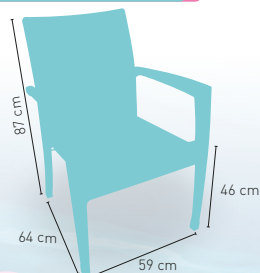

+ APILABLE

+ 4 HILOS

+ RATTAN

+ COJÍN INCLUIDO

modelo

Jakarta

PRECIO €

Estructura aluminio rattan sintético
trenzado 4 hilos