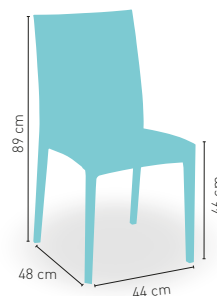

Portimao

Silla monoblock inyección polipropileno imitación rattan

PRECIO €

45

Disponible en *i*

BLANCO WENGÜE

+ APILABLE

3,40 kg PESO

+ IMITACIÓN RATTAN

Estepona

Sillón monoblock inyección polipropileno

PRECIO €

59

Disponible en *i*

BLANCO NEGRO ROJO TAUPE

+ APILABLE

5,5 kg PESO

Dispone de asa en la parte trasera