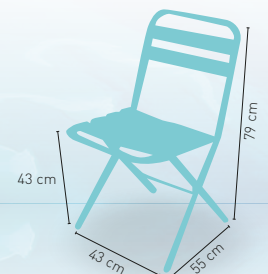

modelo

Bremen

PRECIO €

Armazón doble tubo aluminio 25x1,5
asiento y respaldo lamas de madera

59

+ APILABLE

+ DOBLE TUBO

modelo

Copenhague

PRECIO €

Armazón aluminio tubo 30x1,5 con
lamas de aluminio

39

+ APILABLE

modelo

Barcelona

PRECIO €

Armazón aluminio tubo 30x1,5 con 4 lamas
en asiento y 3 en respaldo

42

+ APILABLE

modelo

Salinas

PRECIO €

Armazón aluminio doble tubo 25x1,5 con
lamas aluminio

43

+ APILABLE

+ DOBLE TUBO

modelo

Algarve

PRECIO €

Silla plegable aluminio

36

+ PLEGABLE