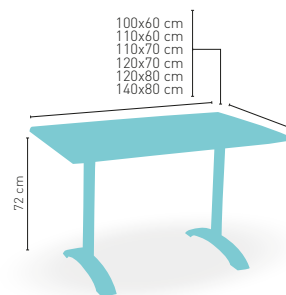

Roma-R

MEDIDA/PRECIO €	100x60	110x60	110x70	120x70	120x80	140x80
Werzalit Standard	159	165	-	178	185	199
Werzalit Grupo 1	159	169	174	183	191	204
Werzalit Duo	178	-	201	-	229	-
Compact-Fenólico Grupo A	190	194	204	206	220	253
Compact-Fenólico Grupo B	190	194	204	206	222	254
Acero Inox. Repulsado	-	-	173	-	-	-
Durolight	172*	-	-	-	231	-
Madera Rechapada 26 mm	165	172	184	193	206	224
Madera Regruessada con canto 50 mm	187	195	208	219	232	261
Madera Maciza Alist. Pino 30 mm	193	201	208	212	229	268
Indoor Grupo B	-	-	-	213	-	-