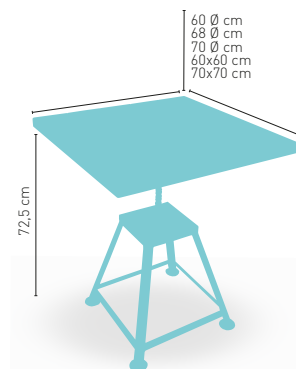

modelo **Trípoli**

MEDIDA/PRECIO €	60 Ø	68 Ø	70 Ø	60x60
Werzalit Standard	118	123	126	129
Werzalit Grupo 1	122	125	129	131
Werzalit Duo	124	135	135	138
Werzalit Aro Inox	-	-	174	-
Compact Fenólico Grupo A	132	-	149	130
Compact Fenólico Grupo B	132	-	149	130
Compact Fenólico Acanalado	-	-	163	-
Acero Inox Repulsado	112	-	124	111
Acero Inox Deluxe Repulsado	126	-	139	129
Durolight	-	-	148	-
Madera Rechapada 26Mm	125	-	139	123
Madera Regruesada Con Canto 50 mm	162	-	183	142
Madera Maciza Alist. Pino 30 mm	134	-	152	130
Madera Maciza Alist. Haya 30 mm	161	-	188	158
Indoor Grupo A	-	-	-	136
Indoor Grupo B	-	-	-	152

ARMAZÓN METÁLICO ACABADO Epoxi CARTA COLORES

modelo **Rodas**

MEDIDA/PRECIO €	60 Ø	68 Ø	70 Ø	60x60	70x70
Werzalit Standard	150	155	158	161	167
Werzalit Grupo 1	154	157	161	163	170
Werzalit Duo	156	167	167	170	189
Werzalit Aro Inox	-	-	206	-	-
Compact Fenólico Grupo A	164	-	181	162	178
Compact Fenólico Grupo B	164	-	181	162	178
Compact Fenólico Acanalado	-	-	195	-	191
Acero Inox Repulsado	144	-	156	143	157
Acero Inox Deluxe Repulsado	158	-	171	161	174
Durolight	-	-	180	-	-
Madera Rechapada 26 mm	157	-	171	155	172
Madera Regruesada con Canto 50 mm	194	-	215	174	190
Madera Maciza Alist. Pino 30 mm	166	-	184	162	179
Madera Maciza Alist. Haya 30 mm	193	-	220	190	219
Indoor Grupo A	-	-	-	168	179
Indoor Grupo B	-	-	-	184	195

ARMAZÓN METÁLICO ACABADO EPOXI CARTA COLORES

modelo **Salónica**

MEDIDA/PRECIO €	100 Ø	110 Ø	120 Ø
Compact Fenólico Grupo A	312	314	321
Compact Fenólico Grupo B	312	314	321
Madera Rechapada 26 mm	244	265	289
Madera Maciza Alist. Pino 30 mm	280	297	326

ARMAZÓN METÁLICO ACABADO EPOXI CARTA COLORES

modelo **Crimea C-H Vintage**

PRECIO €

Mesa construida en metal

104