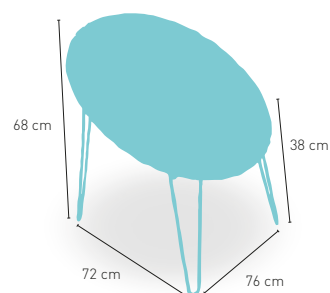

109

Congo Bajo

PRECIO €

Estructura tubo de acero macizo de 6 y 8 mm.
Tejido Rattan Kubú

119

Zambia

PRECIO €

Estructura tubo de acero macizo de 6 y 8 mm.
Tejido Rattan Kubú