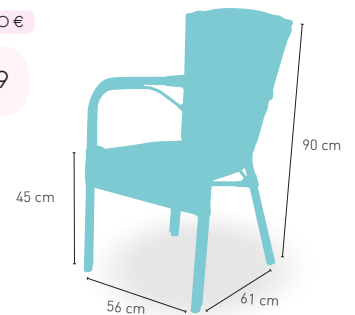

Filipinas Moka

PRECIO €

Armazón Aluminio Dark Bambú

89

+ APILABLE

+ RATTAN

modelo

Bahamas