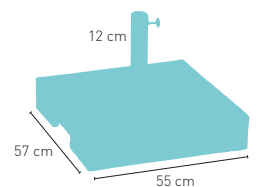

Funda Rattan Base Parasol

PRECIO €

Funda para base de parasol en rattan

32

Disponible en

NEGRO

MARRÓN

Sólo para base de 30 kg. y de 40 kg