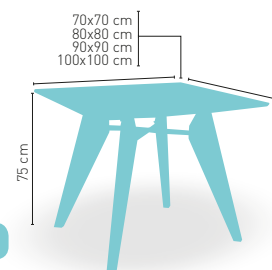

ARMAZÓN MADERA MACIZA DE FRESNO ACABADO NATURAL