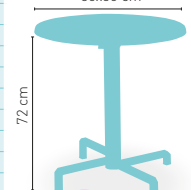

Alsacia Abatible

MEDIDA/PRECIO €	60 Ø	68 Ø	70 Ø	80 Ø	60x60	70x70	SWING	75x75	80x80
Werzalit Standard	156	161	164	174	167	173	172	-	182
Werzalit Grupo 1	160	163	167	176	169	176	180	-	186
Werzalit Duo	162	173	173	180	176	195	196	-	209
Werzalit Aro Inox	-	-	212	-	-	-	-	-	-
Compact Fenólico Grupo A	170	-	187	218	168	184	-	198	214
Compact Fenólico Grupo B	170	-	187	236	168	184	-	-	234
Compact Fenolico Acanalado	-	-	201	-	-	197	-	-	-
Acero Inox Repulsado	150	-	162	175	149	163	-	-	177
Acero Inox Deluxe Repulsado	164	-	177	-	167	180	-	-	196
Durolight	-	-	186	-	-	-	-	-	-
Madera Rechapada 26 mm	163	-	177	194	161	178	-	186	192
Madera Regruessada Con Canto 50 mm	200	-	221	246	180	196	-	210	216
Madera Maciza Alist. Pino 30 mm	172	-	190	211	168	185	-	201	205
Madera Maciza Alist. Haya 30 mm	199	-	226	-	196	225	-	-	-
Indoor Grupo A	-	-	-	-	174	185	-	-	206
Indoor Grupo B	-	-	-	-	190	201	-	-	231

60 Ø cm
68 Ø cm
70 Ø cm
80 Ø cm
60x60 cm
70x70 cm
72x72 cm (SWING)
75x75 cm
80x80 cm