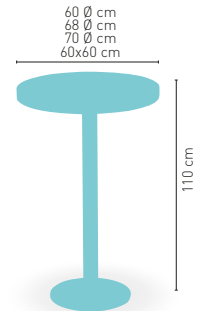

PIES
REGULABLES