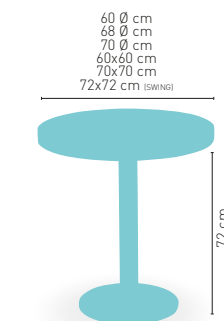

PIE EPOXI BLANCO, GRIS Y NEGRO
COLUMNA METAL LACADA CARTA
COLORES PÁGINA 143

PIES REGULABLES