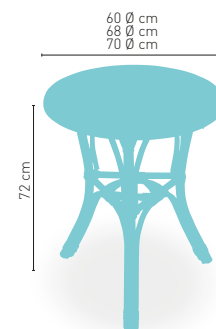

modelo

Bali-3 Natural

MEDIDA/PRECIO €	60 Ø	68 Ø	70 Ø
Werzalit Standard	98	103	106
Werzalit Grupo 1	102	105	109
Werzalit Duo	104	115	115
Werzalit Aro Inox	-	-	154
Compact-Fenólico Grupo A	112	-	129
Compact-Fenólico Grupo B	112	-	129
Compact-Fenólico Acanalado	-	-	143
Acero Inox. Repulsado	92	-	104
Acero Inox. Deluxe repulsado	106	-	119

ARMAZÓN ABS

modelo

Bali-3 Teka

MEDIDA/PRECIO €	60 Ø	68 Ø	70 Ø
Werzalit Standard	98	103	106
Werzalit Grupo 1	102	105	109
Werzalit Duo	104	115	115
Werzalit Aro Inox	-	-	154
Compact-Fenólico Grupo A	112	-	129
Compact-Fenólico Grupo B	112	-	129
Compact-Fenólico Acanalado	-	-	143
Acero Inox. Repulsado	92	-	104
Acero Inox. Deluxe repulsado	106	-	119

ARMAZÓN ABS

modelo

Bali-4 Natural

MEDIDA/PRECIO €	80 Ø	70x70	SWING	75x75	80x80
Werzalit Standard	120	119	118	-	128
Werzalit Grupo 1	122	122	126	-	132
Werzalit Duo	126	141	142	-	155
Compact-Fenólico Grupo A	164	130	-	144	160
Compact-Fenólico Grupo B	182	130	-	-	180
Compact-Fenólico Acanalado	-	143	-	-	-
Acero Inox. Repulsado	121	109	-	-	123
Acero Inox. Deluxe Repulsado	-	126	-	-	142

ARMAZÓN ABS ACABADO NATURAL

modelo

Barbados-3

MEDIDA/PRECIO €	60 Ø	68 Ø	70 Ø
Werzalit Standard	99	104	107
Werzalit Grupo 1	103	106	110
Werzalit Duo	105	116	116
Werzalit Aro Inox	-	-	155
Compact-Fenólico Grupo A	113	-	130
Compact-Fenólico Grupo B	113	-	130
Compact-Fenólico Acanalado	-	-	144
Acero Inox. Repulsado	93	-	105
Acero Inox. Deluxe repulsado	107	-	120

ARMAZÓN ALUMINIO ACABADO DARK BAMBÚ