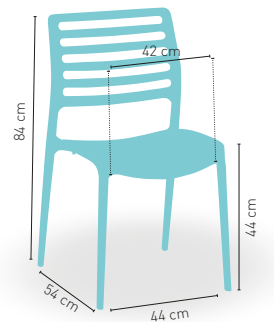

TAPIZADO CARTA DE COLORES

Disponibile en

(*) SÓLO DISPONIBLE COLOR GRAFITO PARA SILLA ELITE TAPIZADA

Sofía

Silla monoblock inyección polipropileno

PRECIO €
52

Disponibile en

Brindisi