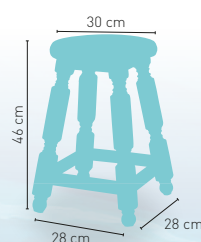

PRECIO €

Madera de pino con asiento madera

54

Disponible en