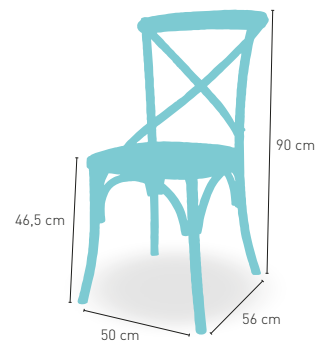

modelo

Taburete Elba

PRECIO €

Taburete fabricado en madera maciza de olmo con asiento de rattan

138

Disponible en

GRIS ENVEJECIDO

ROBLE

PESO

6 kg