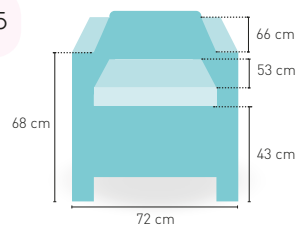

PRECIO €

Módulo 1 plaza construido en rattan

225

Rattan disponible en

NEGRO

MARRÓN

GRIS

+ RATTAN

+ COJÍN INCLUIDO