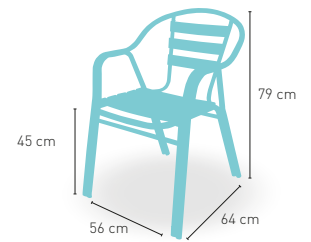

modelo

Copenhague

PRECIO €

Armazón aluminio tubo 30x1,5 con
lamas de aluminio

39

+ APILABLE