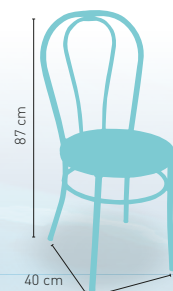

modelo **Arquillo**

PRECIO €

P	Asiento tapizado Polipiel	61
GE	Asiento tapizado Grupo especial	65
C	Asiento Compact 13 mm	69
PR	Asiento rejilla Metálica	56
E	Asiento Espuma Integral	71
M	Asiento madera Barnizada	68
W	Asiento Werzalit	62

ESTRUCTURA TUBULAR SEGÚN CARTA COLORES