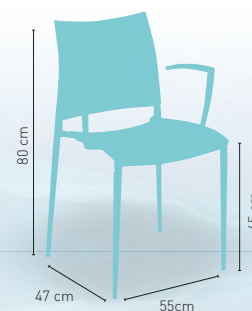

124

Disponible en *i*

CREMA GRIS BURDEOS

+ APILABLE

5,3 kg PESO

modelo **Helsinki**

PRECIO €

Sillón con armazón de aluminio color gris, asiento y respaldo en resina