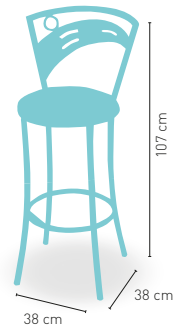

modelo

Taburete Chamonix

PRECIO €

P POLIPIEL	Asiento tap. Polipiel copete madera barnizada	99
GE GRUPO ESPECIAL	Asiento tap. Grupo Esp. copete mad. barnizada	103
C COMPACT 13 mm	Asiento Compact 13 mm copete mad. barnizada	107
F ESPUMA	Asiento Espuma Integral copete mad. barnizada	109
M MADERA	Asiento y copete Madera barnizada	106
W WERZALIT	Asiento Werzalit y copete madera barnizada	99

ESTRUCTURA TUBULAR
SEGÚN CARTA COLORES