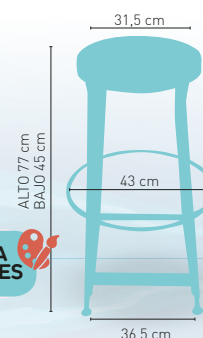

modelo **Taburete Vintage**

PRECIO €

Armação envejecido y construido con estructura de ángulo de 90°. Asiento circular en metal troquelado. Reposapiés varilla acerada.	73	83
	BAJO	ALTO

Armação envejecido COLOR y construido con estructura de ángulo de 90°. Asiento circular en metal troquelado. Reposapiés varilla acerada.	87	91
	BAJO	ALTO

ACABADO EN EXPOSI CON PROCESO DE ENVEJECIDO **ARMAZÓN PINTURA EPOXI** **CARTA COLORES**