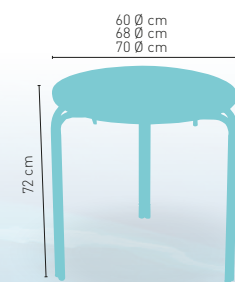

modelo

Velador 60 Tamsa

MEDIDA/PRECIO €	60 Ø
Sobre Tamsa acabado carta de colores	54

SOBRE TAMSA

+ APILABLE

+ ESTRUCTURA TUBULAR DE ACERO

+ ACABADO CARTA COLORES

modelo

Casablanca 1

MEDIDA/PRECIO €	60 Ø
Werzalit Standard	71
Werzalit Grupo 1	75
Werzalit Duo	77
Compact-Fenólico Grupo A	85
Compact-Fenólico Grupo B	85
Acero Inox. Repulsado	65
Acero Inox. Deluxe Repulsado	79

ARMAZÓN DE ALUMINIO

+ APILABLE

+ ESTRUCTURA TUBULAR 30x1,5 mm

modelo

Casablanca 2

MEDIDA/PRECIO €	60 Ø	68 Ø	70 Ø	80 Ø
Werzalit Standard	77	85	88	101
Werzalit Grupo 1	81	87	91	103
Werzalit Duo	83	97	97	107
Werzalit Aro Inox	-	-	136	-
Compact-Fenólico Grupo A	91	-	111	145
Compact-Fenólico Grupo B	91	-	111	163
Acero Inox. Repulsado	71	-	86	102
Acero Inox. Deluxe Repulsado	85	-	101	-

ARMAZÓN DE ALUMINIO

+ APILABLE

+ ESTRUCTURA TUBULAR DOBLE 2x25x1,5 mm

modelo

Casablanca 2 Bambú

MEDIDA/PRECIO €	60 Ø	68 Ø	70 Ø
Werzalit Standard	81	89	92
Werzalit Grupo 1	85	91	95
Werzalit Duo	87	101	101
Werzalit Aro Inox	-	-	140
Compact Fenólico Grupo A	95	-	115
Compact Fenólico Grupo B	95	-	115
Compact Fenólico Acanalado	-	-	129
Acero Inox Repulsado	75	-	90
Acero Inox Deluxe Repulsado	89	-	105

ARMAZÓN DE ALUMINIO

+ APILABLE

+ ESTRUCTURA TUBULAR DOBLE 2x25x1,5 mm