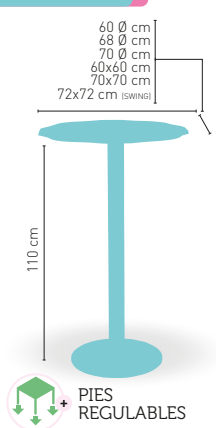

Modelo Madrid-H Metal

MEDIDA/PRECIO €	60 Ø	68 Ø	70 Ø	60x60	70x70	SWING
Werzalit Standard	120	125	128	131	137	136
Werzalit Grupo 1	124	127	131	133	140	144
Werzalit Duo	126	137	137	140	159	160
Werzalit Aro Inox	-	-	176	-	-	-
Compact-Fenólico Grupo A	134	-	151	132	148	-
Compact-Fenólico Grupo B	134	-	151	132	148	-
Compact-Fenólico Acanalado	-	-	165	-	161	-
Acero Inox Repulsado	114	-	126	113	127	-
Acero Inox Deluxe Repulsado	128	-	141	131	144	-
Durolight	-	-	150	-	-	-
Madera Rechapada 26 mm	127	-	141	125	142	-
Madera Regruesada Con Canto 50 mm	164	-	185	144	160	-
Madera Maciza Alist. Pino 30 mm	136	-	154	132	149	-
Madera Maciza Alist. Haya 30 mm	163	-	190	160	189	-
Indoor Grupo A	-	-	-	138	149	-
Indoor Grupo B	-	-	-	154	165	-