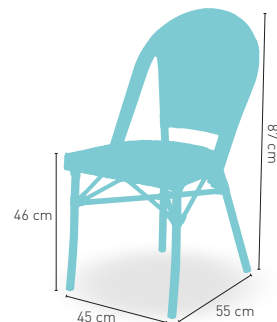

Modelo **Orleans**

Icon	Descripción	PRECIO €
C Compact	Armazón aluminio Bambú asiento Compact	83
R Rattan	Armazón aluminio Bambú asiento Rattan Moka	82
P Polipiel	Armazón aluminio Bambú asiento Tapizado Polipiel	83
M Madera	Armazón aluminio Bambú asiento Madera	84
G Grupo esp	Armazón aluminio Bambú asiento Tapizado Grupo esp	87

PRECIO €