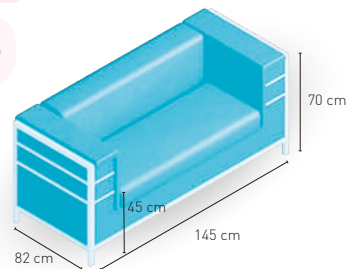

modelo **Missisipi**

PRECIO €

Módulo 3 plazas construido en armazón de cromo y tapizado en polipiel

790

i Disponible en