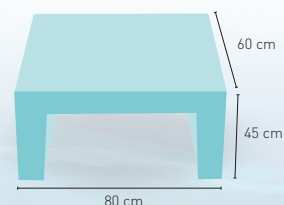

PRECIO €

Mesa baja construida en aluminio y rattan sintético con tapa de vidrio

116

Rattan disponible en

NEGRO

MARRÓN

GRIS

+ RATTAN

+ TAPA VIDRIO INCLUIDA