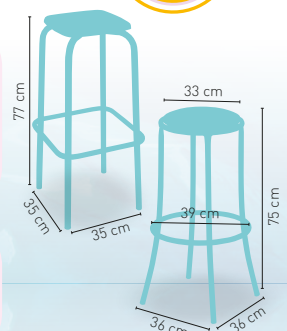

ARMAZÓN PINTURA EPOXI CARTA COLORES