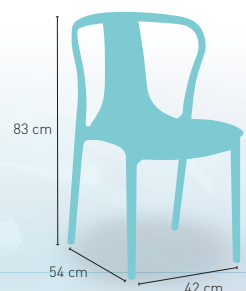

Essen

PRECIO €

Silla estructura metálica imitación madera y carcasa polipropileno

60

Disponible en 

NEGRO

TAUPE

ARENA