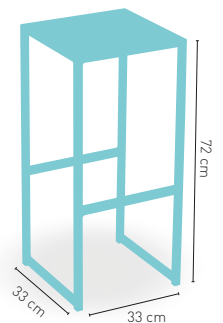

Taburete Trujillo

PRECIO €

Asiento en Madera barnizada	71
Asiento en Compact 13 mm	71

ARMAZÓN PINTURA EPOXI

CARTA COLORES

modelo

Taburete Mérida

PRECIO €