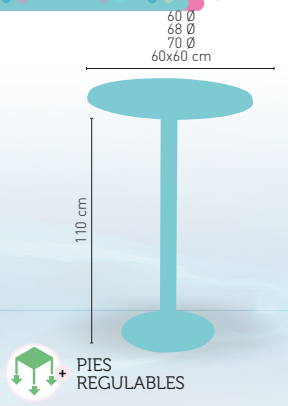

Modelo Manchester H 42

MEDIDA/PRECIO €	60 Ø	68 Ø	70 Ø	60x60
Werzalit Standard	119	124	127	130
Werzalit Grupo 1	123	126	130	132
Werzalit Duo	125	136	136	139
Werzalit Aro Inox	-	-	175	-
Compact-Fenólico Grupo A	133	-	150	131
Compact-Fenólico Grupo B	133	-	150	131
Compact-Fenólico Acanalado	-	-	164	-
Acero Inox. Repulsado	113	-	125	112
Acero Inox. Deluxe repulsado	127	-	140	130
Durolight	-	-	149	-
Madera Rechapada 26 mm	126	-	140	124
Madera Regruesada con canto 50 mm	163	-	184	143
Madera Maciza Alist. Pino 30 mm	135	-	153	131
Madera Maciza Alist. Haya 30 mm	162	-	189	159
Indoor Grupo A	-	-	-	137
Indoor Grupo B	-	-	-	153