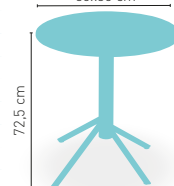

Borgoña Abatible

MEDIDA/PRECIO €	60 Ø	68 Ø	70 Ø	80 Ø	60x60	70x70	SWING	75x75	80x80
Werzalit Standard	156	161	164	174	167	173	172	-	182
Werzalit Grupo 1	160	163	167	176	169	176	180	-	186
Werzalit Duo	162	173	173	180	176	195	196	-	209
Werzalit Aro Inox	-	-	212	-	-	-	-	-	-
Compact Fenólico Grupo A	170	-	187	218	168	184	-	198	214
Compact Fenólico Grupo B	170	-	187	236	168	184	-	-	234
Compact Fenolico Acanalado	-	-	201	-	-	197	-	-	-
Acero Inox Repulsado	150	-	162	175	149	163	-	-	177
Acero Inox Deluxe Repulsado	164	-	177	-	167	180	-	-	196
Durolight	-	-	186	-	-	-	-	-	-
Madera Rechapada 26 mm	163	-	177	194	161	178	-	186	192
Madera Regruessada Con Canto 50 mm	200	-	221	246	180	196	-	210	216
Madera Maciza Alist. Pino 30 mm	172	-	190	211	168	185	-	201	205
Madera Maciza Alist. Haya 30 mm	199	-	226	-	196	225	-	-	-
Indoor Grupo A	-	-	-	-	174	185	-	-	206
Indoor Grupo B	-	-	-	-	190	201	-	-	231

60 Ø cm
68 Ø cm
70 Ø cm
80 Ø cm
60x60 cm
70x70 cm
72x72 cm (SWING)
75x75 cm
80x80 cm