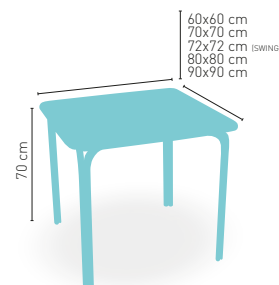

ARMAZÓN DE ALUMINIO

+ APILABLE

+ ESTRUCTURA TUBULAR DOBLE 2x25x1,5 mm

modelo

Acapulco-2

MEDIDA/PRECIO €	60x60*	70x70	SWING	75x75	80x80	90x90
Werzalit Standard	94	106	105	-	117	165
Werzalit Grupo 1	96	109	113	-	121	-
Werzalit Duo	103	128	129	-	144	-
Compact-Fenólico Grupo A	95	117	-	131	149	175
Compact-Fenólico Grupo B	95	117	-	-	169	205
Compact-Fenólico Acanalado	-	130	-	-	-	-
Acero Inox. Repulsado	74	91	-	-	98	-
Acero Inox. Deluxe repulsado	94	113	-	-	131	-