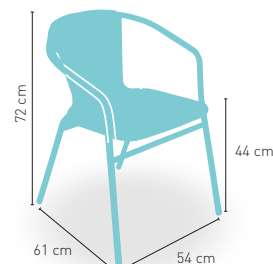

(*) COLOR CREMA SOLO DISPONIBLE CON EL RESPALDO MEDIO