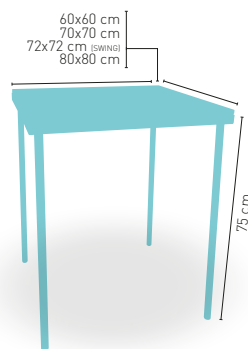

ARMAZÓN METÁLICO ACABADO Epoxi CARTA COLORES