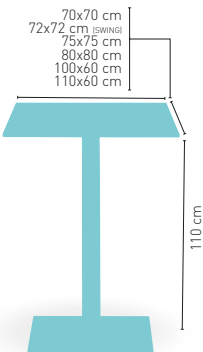

PIES
REGULABLES

modelo

Picasso-H-Inox 60x40 Rattan

Rattan disponible en

MARRÓN NEGRO

PIE ACERO INOXIDABLE
COLUMNNA RATTAN

MEDIDA/PRECIO €	70x70	SWING	75x75	80x80	100x60	110x60
Werzalit Standard	276	275	-	285	285	291
Werzalit Grupo 1	279	283	-	289	285	295
Werzalit Duo	298	299	-	312	304	-
Compact-Fenólico Grupo A	287	-	301	317	316	320
Compact-Fenólico Grupo B	287	-	-	337	316	320
Compact-Fenólico Acanalado	300	-	-	-	-	-
Acero Inox. Repulsado	266	-	-	280	-	-
Acero Inox. Deluxe repulsado	283	-	-	299	-	-
Durolight	-	-	-	-	298*	-
Madera Rechapada 26 mm	281	-	289	295	291	298
Madera Regruesada con canto 50 mm	299	-	313	319	313	321
Madera Maciza Alist. Pino 30 mm	288	-	304	308	319	327
Indoor Grupo A	288	-	-	309	-	-
Indoor Grupo B	304	-	-	334	-	-