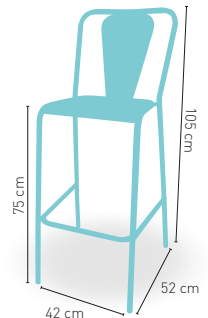

modelo

Taburete Veracruz

PRECIO €

Estructura de acero, asiento y respaldo en chapa acanalada 94

ACABADO EN EXPOSI CON PROCESO DE ENVEJECIDO

ARMAZÓN PINTURA EPOXI CARTA COLORES + APILABLE