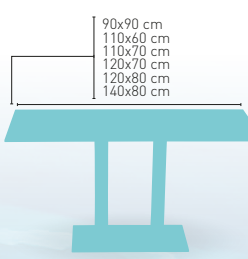

CORRESPONDE A LA MEDIDA 90x68 cm

4 PIES REGULABLES

PIE ACERO CROMADO

Picasso-Cromo 70x40

MEDIDA/PRECIO €	90x90	110x60	110x70	120x70	120x80	140x80
Werzalit Standard	308	271	-	284	291	305
Werzalit Grupo 1	-	275	280	289	297	310
Werzalit Duo	-	-	307	-	335	-
Compact-Fenólico Grupo A	318	300	310	312	326	359
Compact-Fenólico Grupo B	348	300	310	312	328	360
Acero Inox. Repulsado	-	-	279	-	-	-
Durolight	-	-	-	-	337	-
Madera Rechapada 26 mm	294	278	290	299	312	330
Madera Regruesada con canto 50 mm	321	301	314	325	338	367
Madera Maciza Alist. Pino 30 mm	328	307	314	318	335	374
Indoor Grupo B	-	-	-	319	-	-