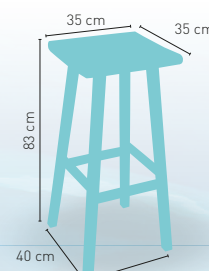

modelo **Elda**

Madera teka

PRECIO €

74