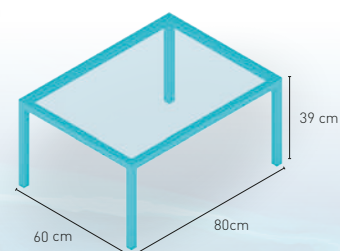

PRECIO €

Acabado epoxi carta colores 80x60x39 con tapa de vidrio

123

Acabado inox carta colores 80x60x39 con tapa de vidrio

262