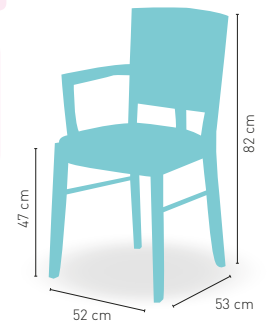

modelo **Oxford**

PRECIO €

P	Madera de haya con asiento tapizado Polipiel	162
GE	Madera de haya con asiento tap. Grupo especial	169
T/C	Madera de haya con asiento tap. Tela Cliente	159

Disponible en

WENGUE 30