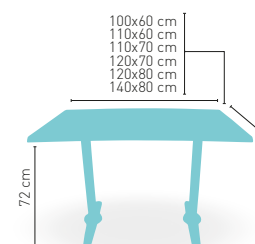

Atlanta-R

MEDIDA/PRECIO €	100x60	110x60	110x70	120x70	120x80	140x80
Werzalit Standard	168	174	-	187	194	208
Werzalit Grupo 1	168	178	183	192	200	213
Werzalit Duo	187	-	210	-	238	-
Compact-Fenólico Grupo A	199	203	213	215	229	262
Compact-Fenólico Grupo B	199	203	213	215	231	263
Acero Inox. Repulsado	-	-	182	-	-	-
Durolight	181*	-	-	-	240	-
Madera Rechapada 26 mm	174	181	193	202	215	233
Madera Regruessada con canto 50 mm	196	204	217	228	241	270
Madera Maciza Alist. Pino 30 mm	202	210	217	221	238	277
Indoor Grupo B	-	-	-	222	-	-

CORRESPONDE A LA MEDIDA 90x68 cm

PIE FUNDICIÓN ALUMINIO GRIS

Atlanta-H

MEDIDA/PRECIO €	60 Ø	68 Ø	70 Ø	60x60	70x70	SWING
Werzalit Standard	112	117	120	123	129	128
Werzalit Grupo 1	116	119	123	125	132	136
Werzalit Duo	118	129	129	132	151	152
Werzalit Aro Inox	-	-	168	-	-	-
Compact-Fenólico Grupo A	126	-	143	124	140	-
Compact-Fenólico Grupo B	126	-	143	124	140	-
Compact-Fenólico Acanalado	-	-	157	-	153	-
Acero Inox. Repulsado	106	-	118	105	119	-
Acero Inox. Deluxe repulsado	120	-	133	123	136	-
Durolight	-	-	142	-	-	-
Madera Rechapada 26 mm	119	-	133	117	134	-
Madera Regruessada con canto 50 mm	156	-	177	136	152	-
Madera Maciza Alist. Pino 30 mm	128	-	146	124	141	-
Madera Maciza Alist. Haya 30 mm	155	-	182	152	181	-
Indoor Grupo A	-	-	-	130	141	-
Indoor Grupo B	-	-	-	146	157	-