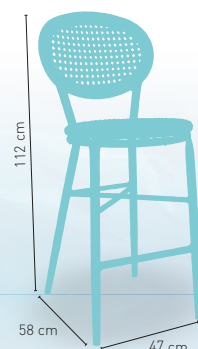

modelo **Lieja**

PRECIO €

Armazón ABS acabado color teka
tejido plastic 4 mm

75

+ APILABLE

+ TEJIDO PLASTIC 4 mm

modelo **Reims**

PRECIO €

Armazón de aluminio 28x2 acabado en
color negro con asiento y respaldo de ra-
ttan color crema trenzado imitación rejilla.

98

+ APILABLE

modelo **Aviñon**

PRECIO €

Armazón de aluminio 28x2 acabado en
color negro con asiento y respaldo de ra-
ttan color crema trenzado imitación rejilla.

108

+ APILABLE

modelo **Cannes**

PRECIO €

Armazón de aluminio 28x2 acabado en
color negro con asiento y respaldo de ra-
ttan color crema trenzado imitación rejilla.

124

+ APILABLE