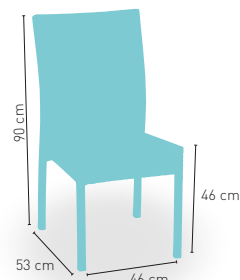

BLANCO
GRISACEO

GRIS

+ APILABLE

+ 4 HILOS

+ RATTAN

modelo **Normandía**

PRECIO €

Estructura aluminio rattan sintético
trenzado 4 hilos