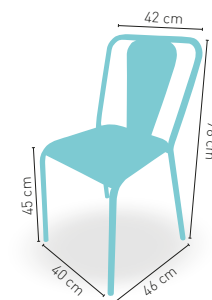

Retro

modelo

PRECIO €

Estructura de acero, asiento y respaldo en rejilla metálica

91

ACABADO EN EXPOSI CON PROCESO DE ENVEJECIDO

ARMAZÓN PINTURA EPOXI **CARTA COLORES** + APILABLE