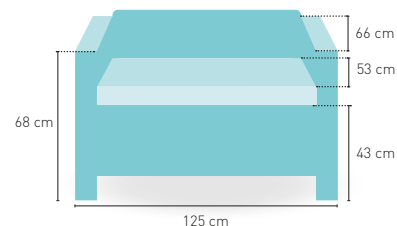

PRECIO €

Módulo 2 plaza construido en rattan

415

Rattan disponible en

NEGRO

MARRÓN

GRIS

+ RATTAN

+ COJÍN INCLUIDO