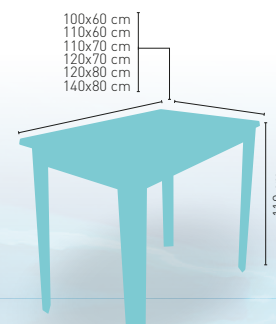

CORRESPONDE A LA MEDIDA 90x68 cm

ARMAZÓN METÁLICO ACABADO Epoxi CARTA COLORES