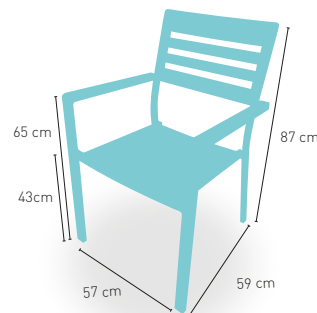

Disponible en 

modelo **Lanzarote**

PRECIO €

Armazón Aluminio blanco 38x19, asiento, respaldo y brazos madera Polywood.

82

modelo **Salzburgo Deluxe**

PRECIO €

Armazón aluminio 32x1,5 y tejido rattan