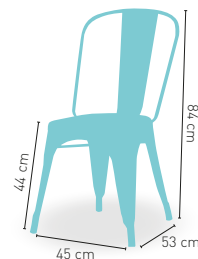

i Construido en acero troquelado y perfilado. Acabado en pintura epoxi normal