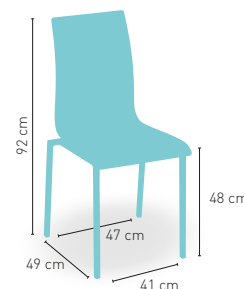

modelo Taburete Nairobi

PRECIO €

Armazón acabado **Epoxi** - Carcasa Zebrano 110

Armazón acab. **Inox** brillo o mate - Carcasa Zebrano 176

Armazón acabado **Cromo**- Carcasa Zebrano 130

i ARMAZÓN PINTURA EPOXI

CARTA COLORES