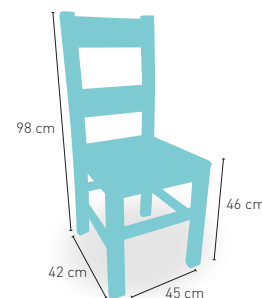

modelo **Mesón**

PRECIO €

- Construidos en Madera de Pino macizo, acabado barniz carta colores **122**
- Construidos en Madera de Pino macizo, asiento tapizado **Grupo especial**. Acabado barniz y tapizado carta colores **149**
- Construidos en Madera de Pino macizo, asiento tapizado **Polipiel**. Acabado barniz y tapizado carta colores **141**