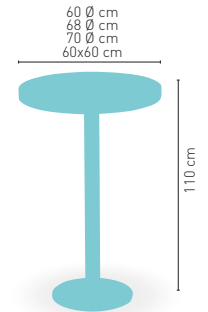

PIE CROMADO COLUMNA
METAL LACADA CARTA
COLORES PÁGINA 143

PIES
REGULABLES