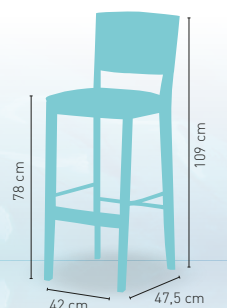

modelo **Milán**

PRECIO €

P	Madera de haya con asiento tapizado Polipiel	158
GE	Madera de haya con asiento tap. Grupo especial	171
T/C	Madera de haya con asiento tap. Tela Cliente	150

Disponible en

WENGUE 30

modelo **Londres**

PRECIO €

P	Madera de haya con asiento tapizado Polipiel	127
GE	Madera de haya con asiento tap. Grupo especial	134
T/C	Madera de haya con asiento tap. Tela Cliente	124

Disponible en

WENGUE 30

modelo **Liverpool**

PRECIO €

P	Madera de haya con asiento tapizado Polipiel	140
GE	Madera de haya con asiento tap. Grupo especial	147
T/C	Madera de haya con asiento tap. Tela Cliente	137

Disponible en

WENGUE 30

modelo **Oxford**

PRECIO €

P	Madera de haya con asiento tapizado Polipiel	162
GE	Madera de haya con asiento tap. Grupo especial	169
T/C	Madera de haya con asiento tap. Tela Cliente	159

Disponible en

WENGUE 30