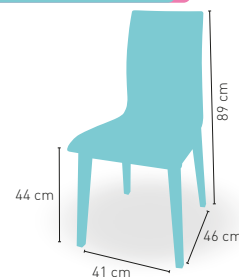

Nairobi Deluxe

PRECIO €

Armazón de madera y carcasa zebrano

110 122

BARNIZADA CARTA COLORES LACADA CARTA COLORES

Acabado carcasa y/o armazón

ARMAZÓN madera de haya

modelo