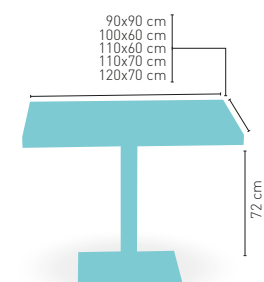

PIE EPOXI BLANCO, GRIS Y NEGRO
COLUMNA METAL LACADA CARTA
COLORES PÁGINA 143

CORRESPONDE A LA MEDIDA 90x68 cm

PIES REGULABLES