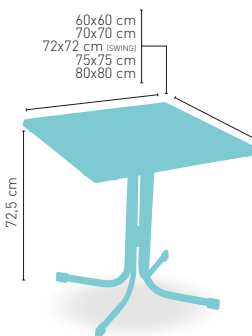

delo

Madison-3

MEDIDA/PRECIO €	60 Ø	68 Ø	70 Ø
Werzalit Standard	91	100	103
Werzalit Grupo 1	95	102	106
Werzalit Duo	97	112	112
Werzalit Aro Inox	-	-	151
Compact-Fenólico Grupo A	105	-	126
Compact-Fenólico Grupo B	105	-	126
Compact-Fenólico Acanalado	-	-	140
Acero Inox. Repulsado	85	-	101
Acero Inox. Deluxe repulsado	99	-	116
Durolight	-	-	125
Madera Rechapada 26 mm	98	-	116
Madera Regruesada con canto 50 mm	135	-	160
Madera Maciza Alist. Pino 30 mm	107	-	129
Madera Maciza Alist. Haya 30 mm	134	-	165

ARMAZÓN METÁLICO ACABADO EPOXI CARTA COLORES

Madison-4

MEDIDA/PRECIO €	60x60	70x70	SWING	75x75	80x80
Werzalit Standard	106	114	113	-	123
Werzalit Grupo 1	108	117	121	-	127
Werzalit Duo	115	136	137	-	150
Compact Fenólico Grupo A	107	125	-	139	155
Compact Fenólico Grupo B	107	125	-	-	175
Compact Fenólico Acanalado	-	138	-	-	-
Acero Inox Repulsado	88	104	-	-	118
Acero Inox Deluxe Repulsado	106	121	-	-	137
Madera Rechapada 26 mm	100	119	-	127	133
Madera Regruesada Con Canto 50 mm	119	137	-	151	157
Madera Maciza Alist. Pino 30 mm	107	126	-	142	146
Madera Maciza Alist. Haya 30 mm	135	166	-	-	-
Indoor Grupo A	113	126	-	-	147
Indoor Grupo B	129	142	-	-	172

ARMAZÓN METÁLICO ACABADO EPOXI CARTA COLORES

modelo

Madison-R

MEDIDA/PRECIO €	100x60	110x60	110x70	120x70	120x80	140x80
Werzalit Standard	141	147	-	171	178	205
Werzalit Grupo 1	141	151	161	176	184	210
Werzalit Duo	160	-	188	-	222	-
Compact-Fenólico Grupo A	172	176	191	199	213	259
Compact-Fenólico Grupo B	172	176	191	199	215	260
Acero Inox. Repulsado	-	-	160	-	-	-
Durolight	154*	-	-	-	224	-
Madera Rechapada 26 mm	147	154	171	186	199	230
Madera Regruesada con canto 50 mm	169	177	195	212	225	267
Madera Maciza Alist. Pino 30 mm	175	183	195	205	222	274
Indoor Grupo B	-	-	-	206	-	-

ARMAZÓN METÁLICO ACABADO EPOXI CARTA COLORES

✚ CORRESPONDE A LA MEDIDA 90x68 cm

modelo

Madison-H