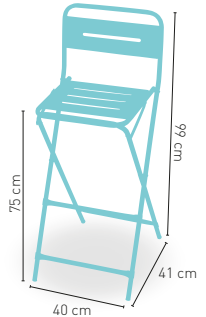

ARMAZÓN PINTURA EPOXI **CARTA COLORES** + APILABLE

modelo

Taburete Habana

PRECIO €

Estructura de acero, asiento y respaldo en chapa acanalada 85

ACABADO EN EXPOSI CON PROCESO DE ENVEJECIDO

ARMAZÓN PINTURA EPOXI CARTA COLORES + PLEGABLE