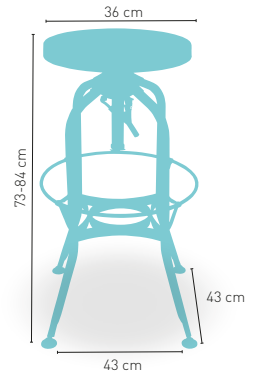

modelo **Brandeburgo Bajo Negro/Gris metalizado**

Taburete de fabricación tipo industrial con asiento regulable acabado en **metal negro**

PRECIO €

96

Taburete de fabricación tipo industrial con asiento regulable acabado en **metal gris metalizado**

114

+ REGULABLE EN ALTURA