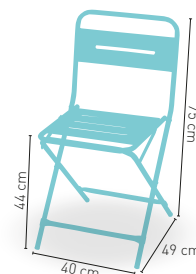

Habana

PRECIO €

Estructura de acero, asiento y respaldo en chapa acanalada

67

ACABADO EN EXPOSI CON PROCESO DE ENVEJECIDO

ARMAZÓN PINTURA EPOXI **CARTA COLORES** + PLEGABLE