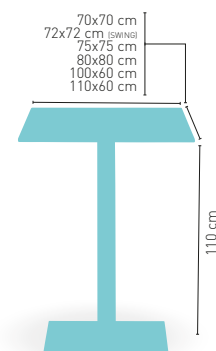

 **PIE ACERO INOXIDABLE**

 **PIES REGULABLES**

modelo

Picasso-H Inox 60x40

MEDIDA/PRECIO €	70x70	SWING	75x75	80x80	100x60	110x60
Werzalit Standard	236	235	-	245	245	251
Werzalit Grupo 1	239	243	-	249	245	255
Werzalit Duo	258	259	-	272	264	-
Compact-Fenólico Grupo A	247	-	261	277	276	280
Compact-Fenólico Grupo B	247	-	-	297	276	280
Compact-Fenólico Acanalado	260	-	-	-	-	-
Acero Inox. Repulsado	226	-	-	240	-	-
Acero Inox. Deluxe repulsado	243	-	-	259	-	-
Durolight	-	-	-	-	258*	-
Madera Rechapada 26 mm	241	-	249	255	251	258
Madera Regruesada con canto 50 mm	259	-	273	279	273	281
Madera Maciza Alist. Pino 30 mm	248	-	264	268	279	287
Madera Maciza Alist. Haya 30 mm	288	-	-	-	-	-
Indoor Grupo A	248	-	-	269	-	-
Indoor Grupo B	264	-	-	294	-	-