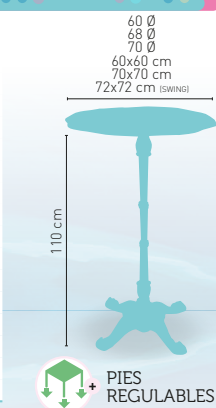

Turín-H-4

MEDIDA/PRECIO €	60 Ø	68 Ø	70 Ø	60x60	70x70	SWING
Werzalit Standard	143	148	151	154	160	159
Werzalit Grupo 1	147	150	154	156	163	167
Werzalit Duo	149	160	160	163	182	183
Werzalit Aro Inox	-	-	199	-	-	-
Compact-Fenólico Grupo A	157	-	174	155	171	-
Compact-Fenólico Grupo B	157	-	174	155	171	-
Compact-Fenólico Acanalado	-	-	188	-	184	-
Acero Inox. Repulsado	137	-	149	136	150	-
Acero Inox. Deluxe repulsado	151	-	164	154	167	-
Durolight	-	-	173	-	-	-
Madera Rechapada 26 mm	150	-	164	148	165	-
Madera Regruesada con canto 50 mm	187	-	208	167	183	-
Madera Maciza Alist. Pino 30 mm	159	-	177	155	172	-
Madera Maciza Alist. Haya 30 mm	186	-	213	183	212	-
Indoor Grupo A	-	-	-	161	172	-
Indoor Grupo B	-	-	-	177	188	-

ARMAZÓN
FUNDICIÓN
HIERRO NEGRO