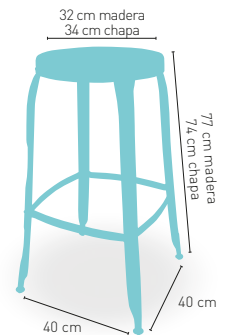

118

modelo

Lituania Alto

PRECIO €

Asiento chapa plegada	86
Asiento en madera maciza alistonada pino	101
Asiento en Werzalit 34 cm	102

ESTRUCTURA CHAPA PLEGADA

ARMAZÓN PINTURA EPOXI

CARTA COLORES