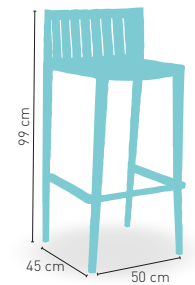

 PESO
5,10 kg

Modelo Mesina

PRECIO €

Taburete monoblock inyección polipropileno

94

Disponible en 

 PESO
5,60 kg

Modelo Marsala