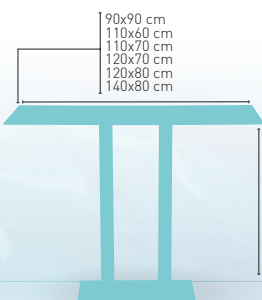

PIES REGULABLES