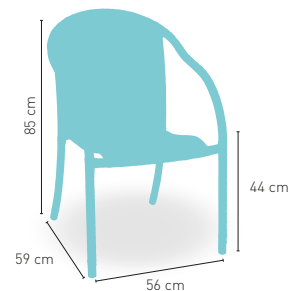

Armazón, asiento y respaldo en aluminio 60

Disponible en *i*

modelo **Nerja**

PRECIO €

Estructura aluminio acabado tejido rattan 70

Disponible en *i*

modelo **Metz**

PRECIO €