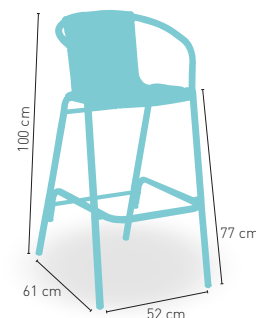

modelo

Mediterráneo médula respaldo

PRECIO €

Taburete respaldo aluminio asiento tejido plastic 4 mm

78

COLORES MÉDULA: *i*

AZUL

BURDEOS

VERDE

MIEL

NEGRO

modelo

Mediterráneo médula respaldo y brazos

PRECIO €

Taburete respaldo y brazos aluminio asiento tejido plastic 4 mm

85

COLORES MÉDULA: *i*

AZUL

BURDEOS

VERDE

MIEL

NEGRO

modelo

Adriático aluminio respaldo

PRECIO €

Taburete aluminio asiento y respaldo lamas de aluminio

68

+ APILABLE

modelo

Adriático aluminio respaldo y brazos

PRECIO €

Taburete aluminio con brazos asiento y respaldo con lamas de aluminio

73