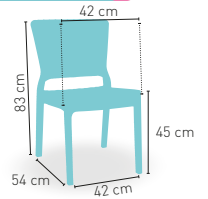

Mikonos

Santorini

Mikonos/Santorini

Mikonos PRECIO €

Disponible en BLANCO

Silla monoblock inyección polipropileno imitación rattan 56

Santorini PRECIO €

Disponible en BLANCO WENGUÉ NEGRO CAÑA

Sillón monoblock inyección polipropileno imitación rattan 59

+ APILABLE

4,75 kg
Santorini

4 kg
Mikonos

PESO

+ IMITACIÓN RATTAN

modelo

Gales

PRECIO €

Sillón monoblock inyección polipropileno imitación rattan 60

Disponible en

WENGUÉ

NEGRO

CREMA CLARO

TAUPE

+ APILABLE

5,25 kg

PESO

+ IMITACIÓN RATTAN

modelo

Biarritz

PRECIO €

Sillón monoblock inyección polipropileno imitación rattan 64

Disponible en

WENGUÉ

CREMA CLARO

5,2 kg

+ APILABLE

+ IMITACIÓN RATTAN

modelo

Ambiente

PRECIO €

Sillón monoblock inyección polipropileno con laterales y respaldo imitación rejilla 70

Disponible en

BLANCO

MARRON TAUPE

+ APILABLE

4,75 kg