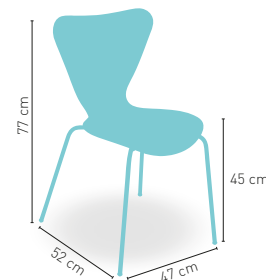

Europa Lacada, Barnizada y Laminada

PRECIO €
LACADA BARNIZADA LAMINADA

Armazón cromado - carcasa madera lacada, barnizada o laminada

78 68 64

i CARCASA MADERA CONTRACHAPADA DE HAYA BARNIZADA/LACADA

CARTA COLORES

i CARCASA MADERA ABEDUL LAMINADA

BLANCO

+ APILABLE

modelo Nairobi

PRECIO €

Armazón acabado **Epoxi** - Carcasa Zebrano 95

Armazón acab. **Inox** brillo o mate - Carcasa Zebrano 147

Armazón acabado **Cromo**- Carcasa Zebrano 113

i ARMAZÓN PINTURA EPOXI

CARTA COLORES

+ APILABLE