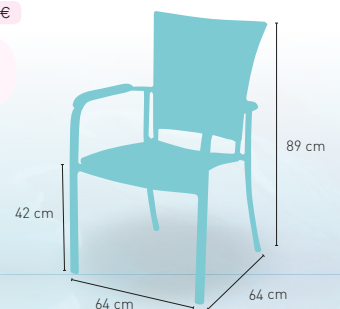

Estructura aluminio blanco con asiento y respaldo en textiline color gris claro **70**

modelo **Jamaica**

PRECIO €

Estructura aluminio gris - tubo oval-brazos madera teka **85**

Disponible en 

modelo **Nancy**