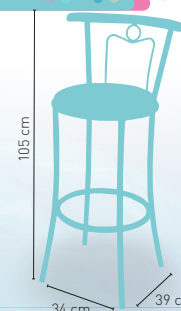

Taburete Cincinnati

PRECIO €

	Asiento tap. Polipiel copete madera barnizada	84
	Asiento tap. Grupo Esp. copete mad. barnizada	88
	Asiento Compact 13 mm copete mad. barnizada	91
	Asiento Espuma Integral copete mad. barnizada	93
	Asiento y copete Madera barnizada	90
	Asiento Werzalit y copete madera barnizada	83

+ ESTRUCTURA TUBULAR SEGÚN CARTA COLORES