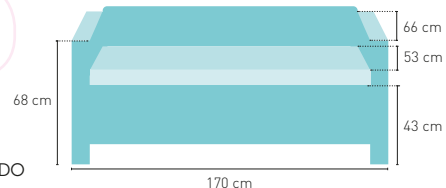

Módulo 3 plaza construido en rattan

510

Rattan disponible en

NEGRO

MARRÓN

GRIS

+ RATTAN

+ COJÍN INCLUIDO