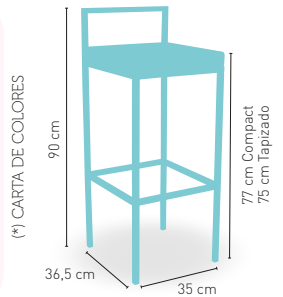

modelo **Goteborg**

PRECIO €

- Armazón **Inox** brillo o mate con asiento tap. en **Grupo esp.** C.C.* 154
- Armazón **Inox** brillo o mate con asiento tap. en **Polipiel** C.C.* 148
- Armazón **Exposi** con asiento tap. en **Polipiel** C.C.* 94
- Armazón **Exposi** con asiento tap. en **Grupo especial** C. C.* 100
- Armazón **Exposi** con asiento de **Compact 13 mm** 88
- Armazón **Inox** brillo o mate con asiento de **Compact 13 mm** 142