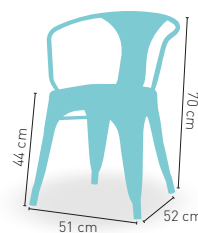

modelo **Bohemia**

ACABADO EN LOS COLORES

PRECIO €

41

ACABADO EN LOS COLORES

PRECIO €

46

i Construido en acero troquelado y perfilado. Acabado en pintura epoxi normal

modelo **Pilsen**

ACABADO EN LOS COLORES

PRECIO €

46

ACABADO EN LOS COLORES

PRECIO €

50

i Construido en acero troquelado y perfilado. Acabado en pintura epoxi normal

Passion

ACABADO EN LOS COLORES

PRECIO €

26

34

BAJO ALTO

ACABADO EN LOS COLORES

PRECIO €

29

38

BAJO ALTO

i Construido en acero troquelado y perfilado. Acabado en pintura epoxi normal

Passion+Respaldo

ACABADO EN LOS COLORES

PRECIO €

43

ACABADO EN LOS COLORES

PRECIO €

46

i Construido en acero troquelado y perfilado. Acabado en pintura epoxi normal

i DISPONIBLE MESA MORAVIA RECTANGULAR EN LA PAG. 121

modelo **Moravia**

MEDIDA/PRECIO €

	60x60	70x70	80x80
Werzalit Standard	161	167	180
Werzalit Grupo 1	163	170	184
Werzalit Duo	170	189	207
Madera Barnizada 26 mm	155	172	190
Madera Maciza Alist. Pino 30 mm.	162	179	203
Madera Maciza Alist. Haya 30 mm.	190	219	-
Compact-Fendólico Grupo A	162	178	212
Compact-Fendólico Grupo B	162	178	232
Indoor Grupo A	168	179	204
Indoor Grupo B	184	195	229

i Construido en acero troquelado y perfilado. Acabado en pintura epoxi normal