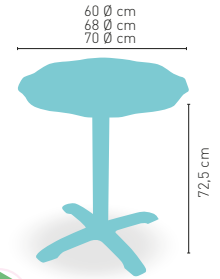

**PIES
REGULABLES**

+ Columna madera maciza barnizada aumenta 20 €