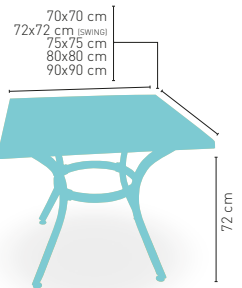

modelo

Baviera-3 Gris

MEDIDA/PRECIO €	60 Ø	68 Ø	70 Ø	60x60
Werzalit Standard	83	88	91	94
Werzalit Grupo 1	87	90	94	96
Werzalit Duo	89	100	100	103
Werzalit Aro Inox	-	-	139	-
Compact-Fenólico Grupo A	97	-	114	95
Compact-Fenólico Grupo B	97	-	114	95
Compact-Fenólico Acanalado	-	-	128	-
Acero Inox. Repulsado	77	-	89	76
Acero Inox. Deluxe repulsado	91	-	104	94
Durolight	-	-	113	-
Madera Rechapada 26 mm	90	-	104	88
Madera Regruesada con canto 50 mm	127	-	148	107
Madera Maciza Alist. Pino 30 mm	99	-	117	95
Madera Maciza Alist. Haya 30 mm	126	-	153	123
Indoor Grupo A	-	-	-	101
Indoor Grupo B	-	-	-	117

ARMAZÓN ALUMINIO
ACABADO GRIS

Baviera-4 Gris

MEDIDA/PRECIO €	70x70	SWING	75x75	80x80	90x90
Werzalit Standard	112	111	-	125	168
Werzalit Grupo 1	115	119	-	129	-
Werzalit Duo	134	135	-	152	-
Compact-Fenólico Grupo A	123	-	137	157	178
Compact-Fenólico Grupo B	123	-	-	177	208
Compact-Fenólico Acanalado	136	-	-	-	-
Acero Inox. Repulsado	102	-	-	120	-
Acero Inox. Deluxe repulsado	119	-	-	139	-
Madera Rechapada 26 mm	117	-	125	135	154
Madera Regruesada con canto 50 mm	135	-	149	159	181
Madera Maciza Alist. Pino 30 mm	124	-	140	148	188
Madera Maciza Alist. Haya 30 mm	164	-	-	-	-
Indoor Grupo A	124	-	-	149	-
Indoor Grupo B	140	-	-	174	-

ARMAZÓN ALUMINIO
ACABADO GRIS

modelo

Baviera-R Gris

MEDIDA/PRECIO €	110x70	120x70	120x80	140x80
Werzalit Standard	-	153	160	174
Werzalit Grupo 1	149	158	166	179
Werzalit Duo	176	-	204	-
Compact-Fenólico Grupo A	179	181	195	228
Compact-Fenólico Grupo B	179	181	197	229
Acero Inox. Repulsado	148	-	-	-
Durolight	-	-	206	-
Madera Rechapada 26 mm	159	168	181	199
Madera Regruesada con canto 50 mm	183	194	207	236
Madera Maciza Alist. Pino 30 mm	183	187	204	243
Indoor Grupo B	-	188	-	-

ARMAZÓN ALUMINIO
ACABADO GRIS

modelo

Montreal Gris

MEDIDA/PRECIO €	150x90	180x90
Compact-Fenólico Grupo A	313	398

ARMAZÓN ALUMINIO
ACABADO GRIS