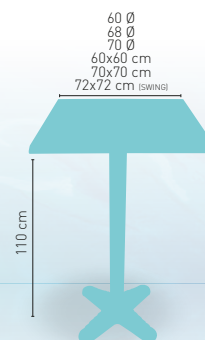

modelo

Linz-3

MEDIDA/PRECIO €	60 Ø	68 Ø	70 Ø	60x60
Werzalit Standard	112	117	120	123
Werzalit Grupo 1	116	119	123	125
Werzalit Duo	118	129	129	132
Werzalit Aro Inox	-	-	168	-
Compact Fenólico Grupo A	126	-	143	124
Compact Fenólico Grupo B	126	-	143	124
Compact Fenólico Acanalado	-	-	157	-
Acero Inox Repulsado	106	-	118	105
Acero Inox Deluxe Repulsado	120	-	133	123
Durolight	-	-	142	-
Madera Rechapada 26 mm	119	-	133	117
Madera Regruesada Con Canto 50 mm	156	-	177	136
Madera Maciza Alist. Pino 30 mm	128	-	146	124
Madera Maciza Alist. Haya 30 mm	155	-	182	152
Indoor Grupo A	-	-	-	130
Indoor Grupo B	-	-	-	146

ARMAZÓN FUNDICIÓN HIERRO NEGRO

PIES REGULABLES

modelo

Linz-4

MEDIDA/PRECIO €	80 Ø	70x70	SWING	75x75	80x80
Werzalit Standard	143	142	141	-	151
Werzalit Grupo 1	145	145	149	-	155
Werzalit Duo	149	164	165	-	178
Compact Fenólico Grupo A	187	153	-	167	183
Compact Fenólico Grupo B	205	153	-	-	203
Compact Fenólico Acanalado	-	166	-	-	-
Acero Inox Repulsado	144	132	-	-	146
Acero Inox Deluxe Repulsado	-	149	-	-	165
Madera Rechapada 26 mm	163	147	-	155	161
Madera Regruesada Con Canto 50 mm	215	165	-	179	185
Madera Maciza Alist. Pino 30 mm	180	154	-	170	174
Madera Maciza Alist. Haya 30 mm	-	194	-	-	-
Indoor Grupo A	-	154	-	-	175
Indoor Grupo B	-	170	-	-	200

ARMAZÓN FUNDICIÓN HIERRO NEGRO

PIES REGULABLES

modelo

Linz-R

MEDIDA/PRECIO €	100x60	110x60	110x70	120x70	120x80	140x80
Werzalit Standard	175	181	-	194	201	215
Werzalit Grupo 1	175	185	190	199	207	220
Werzalit Duo	194	-	217	-	245	-
Compact-Fenólico Grupo A	206	210	220	222	236	269
Compact-Fenólico Grupo B	206	210	220	222	238	270
Acero Inox. Repulsado	-	-	189	-	-	-
Durolight	188	-	-	-	247	-
Madera Rechapada 26 mm	181	188	200	209	222	240
Madera Regruesada con canto 50 mm	203	211	224	235	248	277
Madera Maciza Alist. Pino 30 mm	209	217	224	228	245	284
Indoor Grupo B	-	-	-	229	-	-

ARMAZÓN FUNDICIÓN HIERRO NEGRO