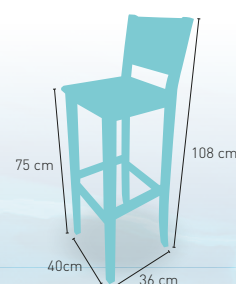

modelo **Taburete Rioja**

PRECIO €

- Construidos en Madera de Pino macizo, acabado barniz carta colores **119**
- Construidos en Madera de Pino macizo, asiento tapizado **Grupo especial**. Acabado barniz y tapizado carta colores **138**
- Construidos en Madera de Pino macizo, asiento tapizado **Polipiel**. Acabado barniz y tapizado carta colores **124**